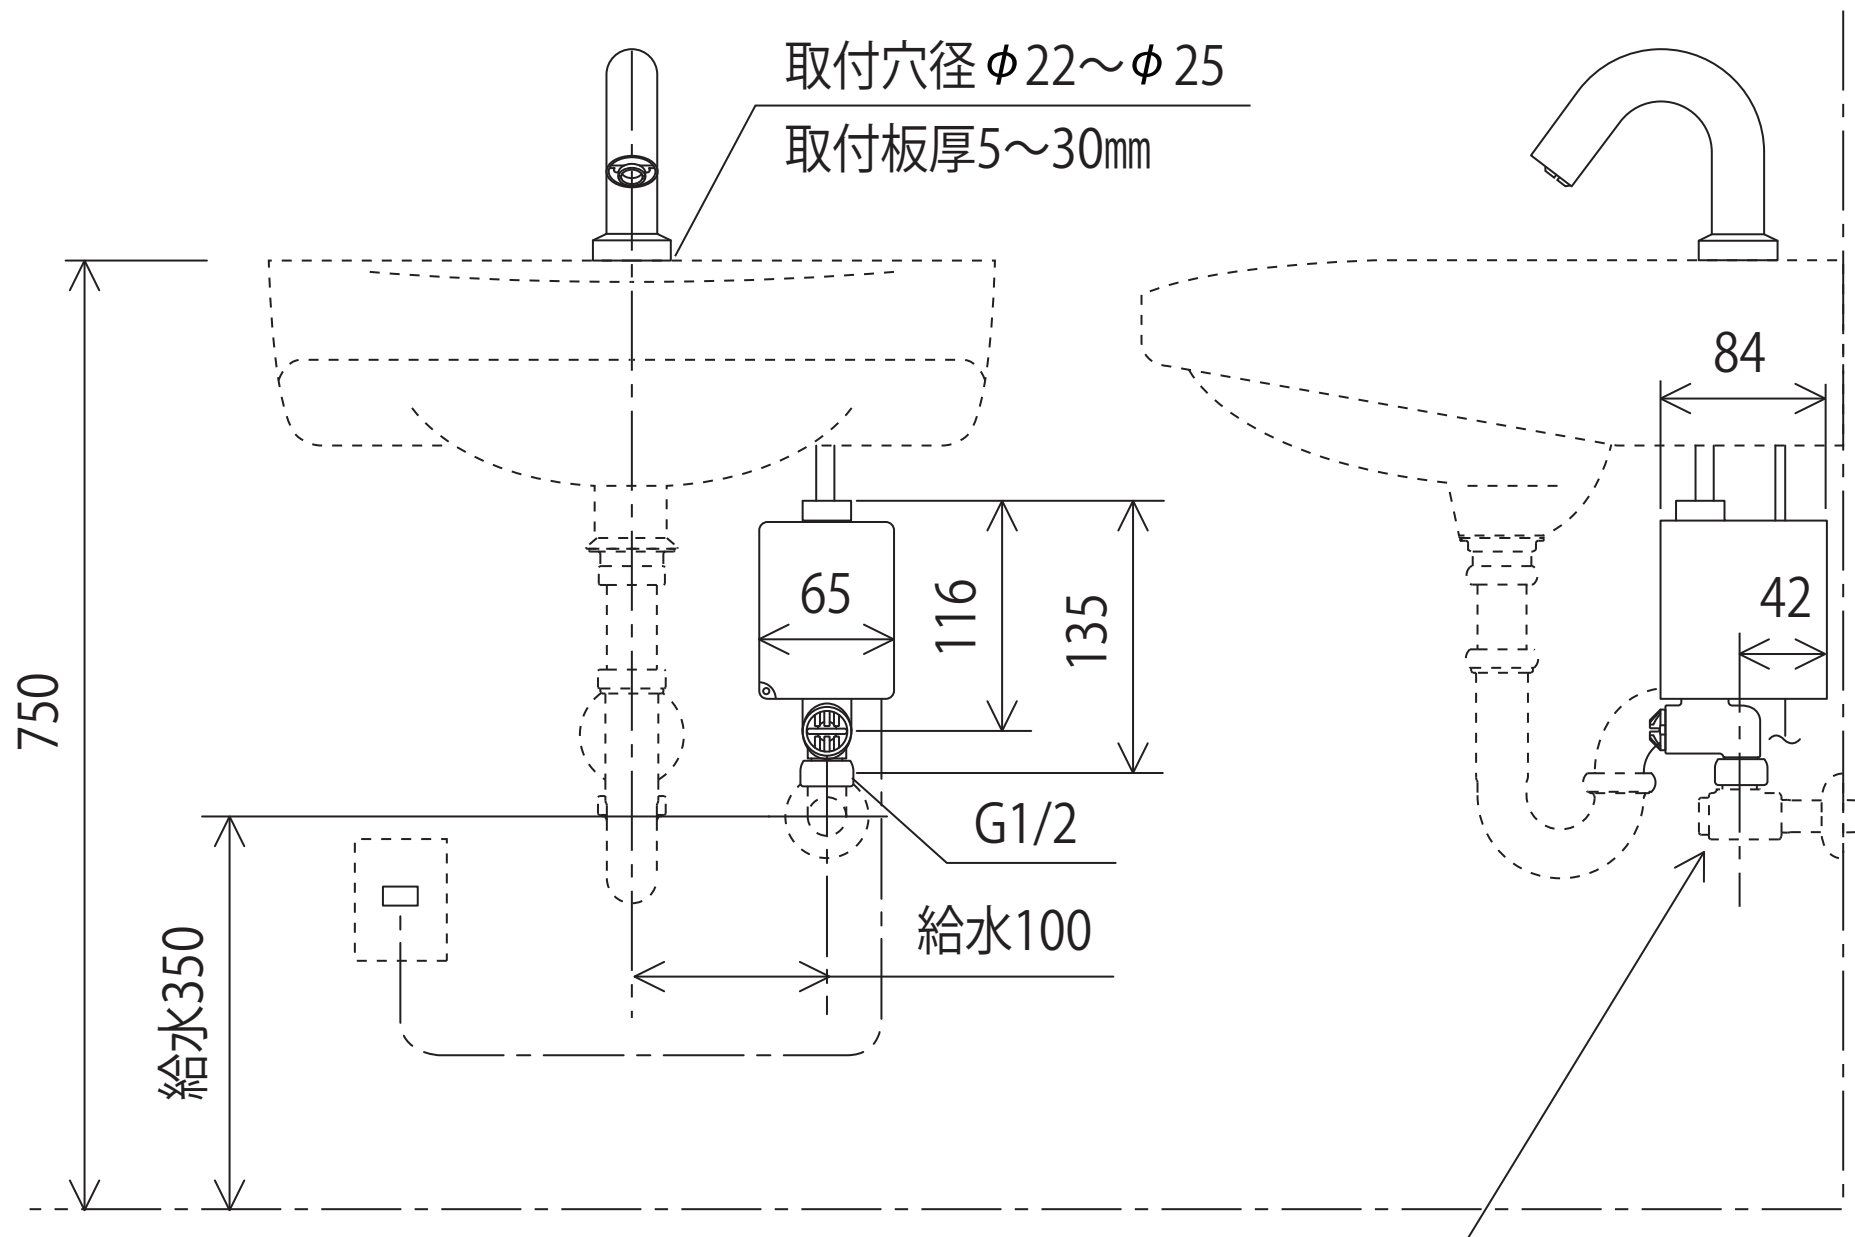

E1700

※取付穴径が $\phi 26 \sim \phi 29$ の場合は別売の変換アダプター Z22-25-29を取付けて下さい

※止水栓は同梱されていません
 ※設置場所にコンセントが必要です