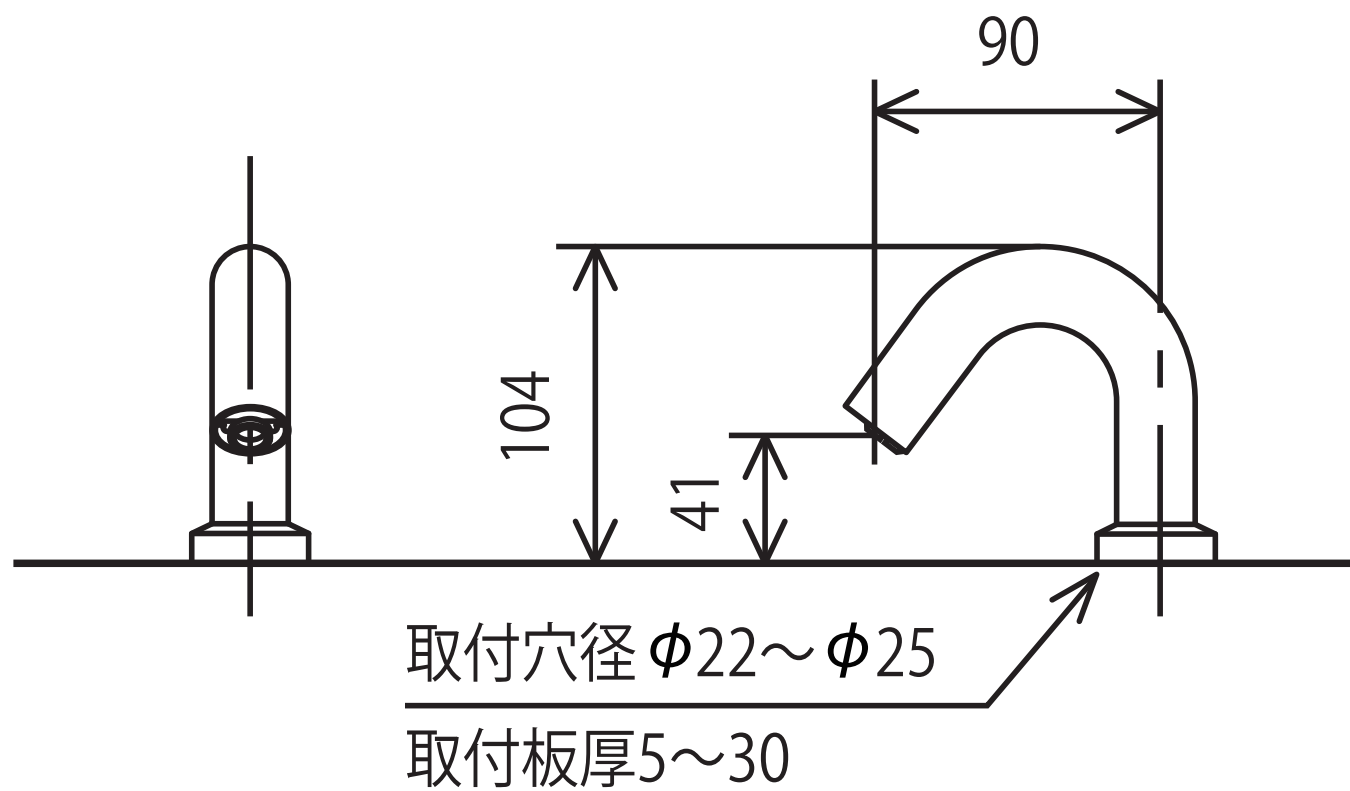

E1700

※取付穴径が $\phi 26 \sim \phi 29$ の場合は別売の変換アダプター Z22-25-29を取付けて下さい

※止水栓は同梱されていません
 ※設置場所にコンセントが必要です