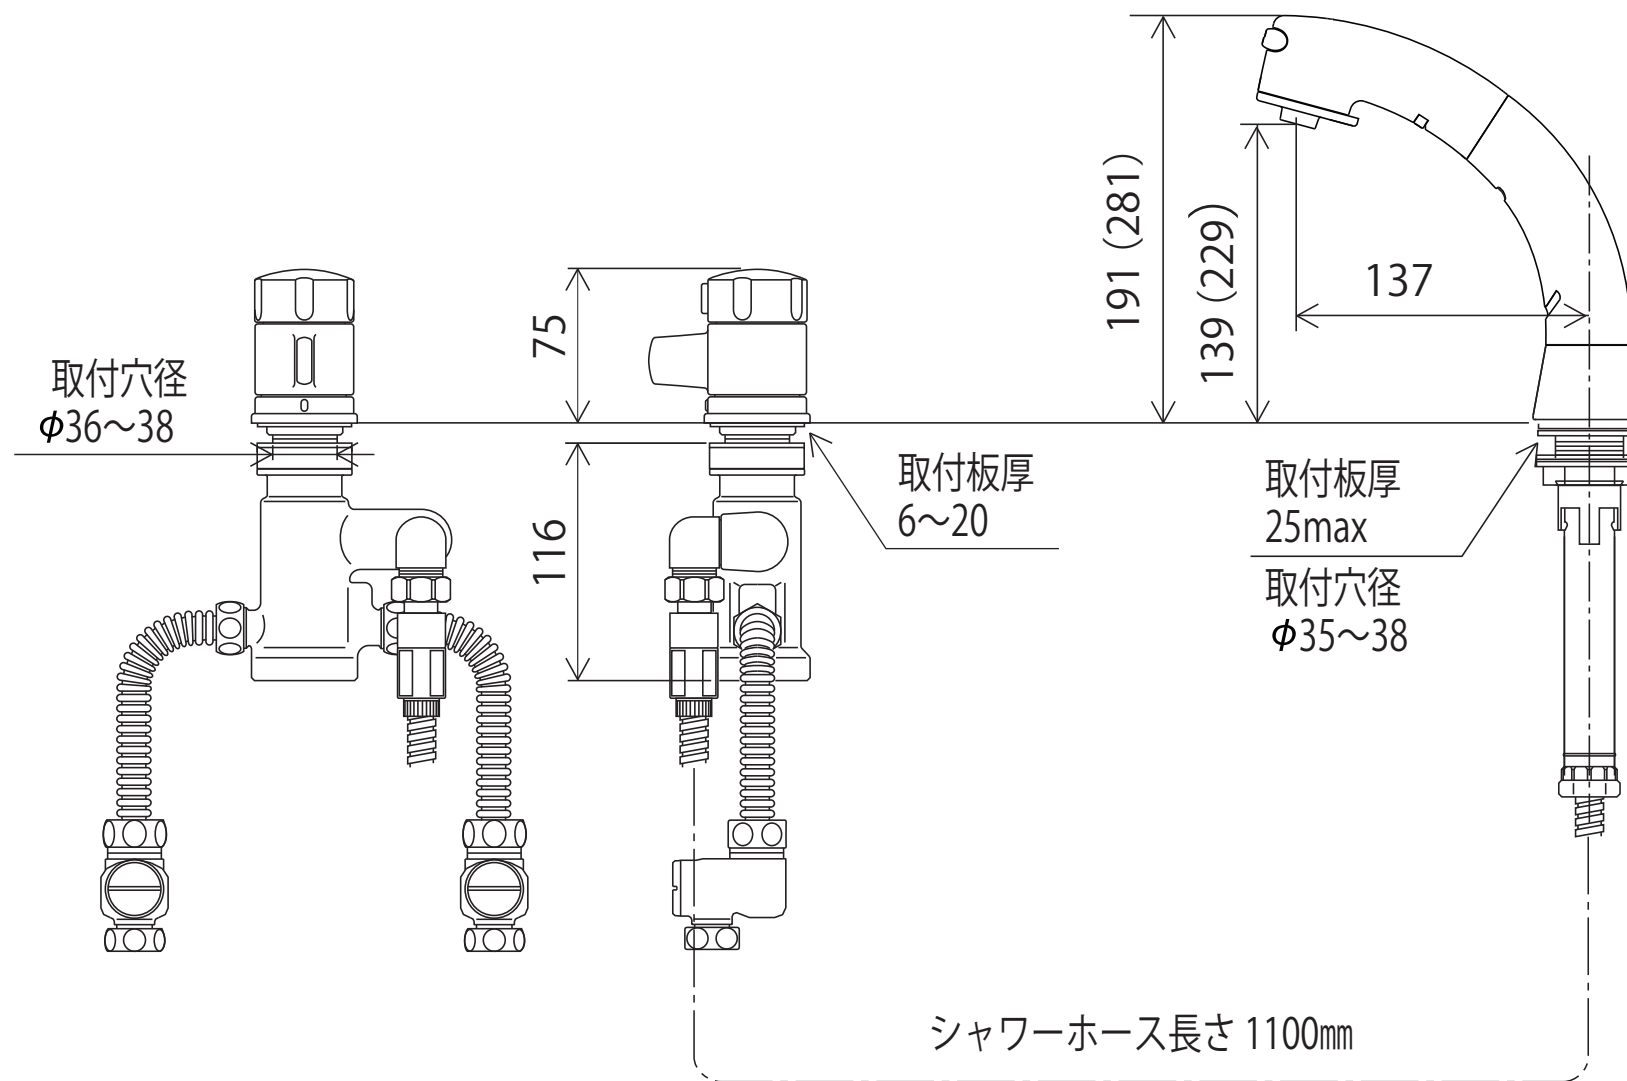

# KF125G2N

( )はリフトアップ時の寸法  
〈シャワースタンド取付工具 G11〉