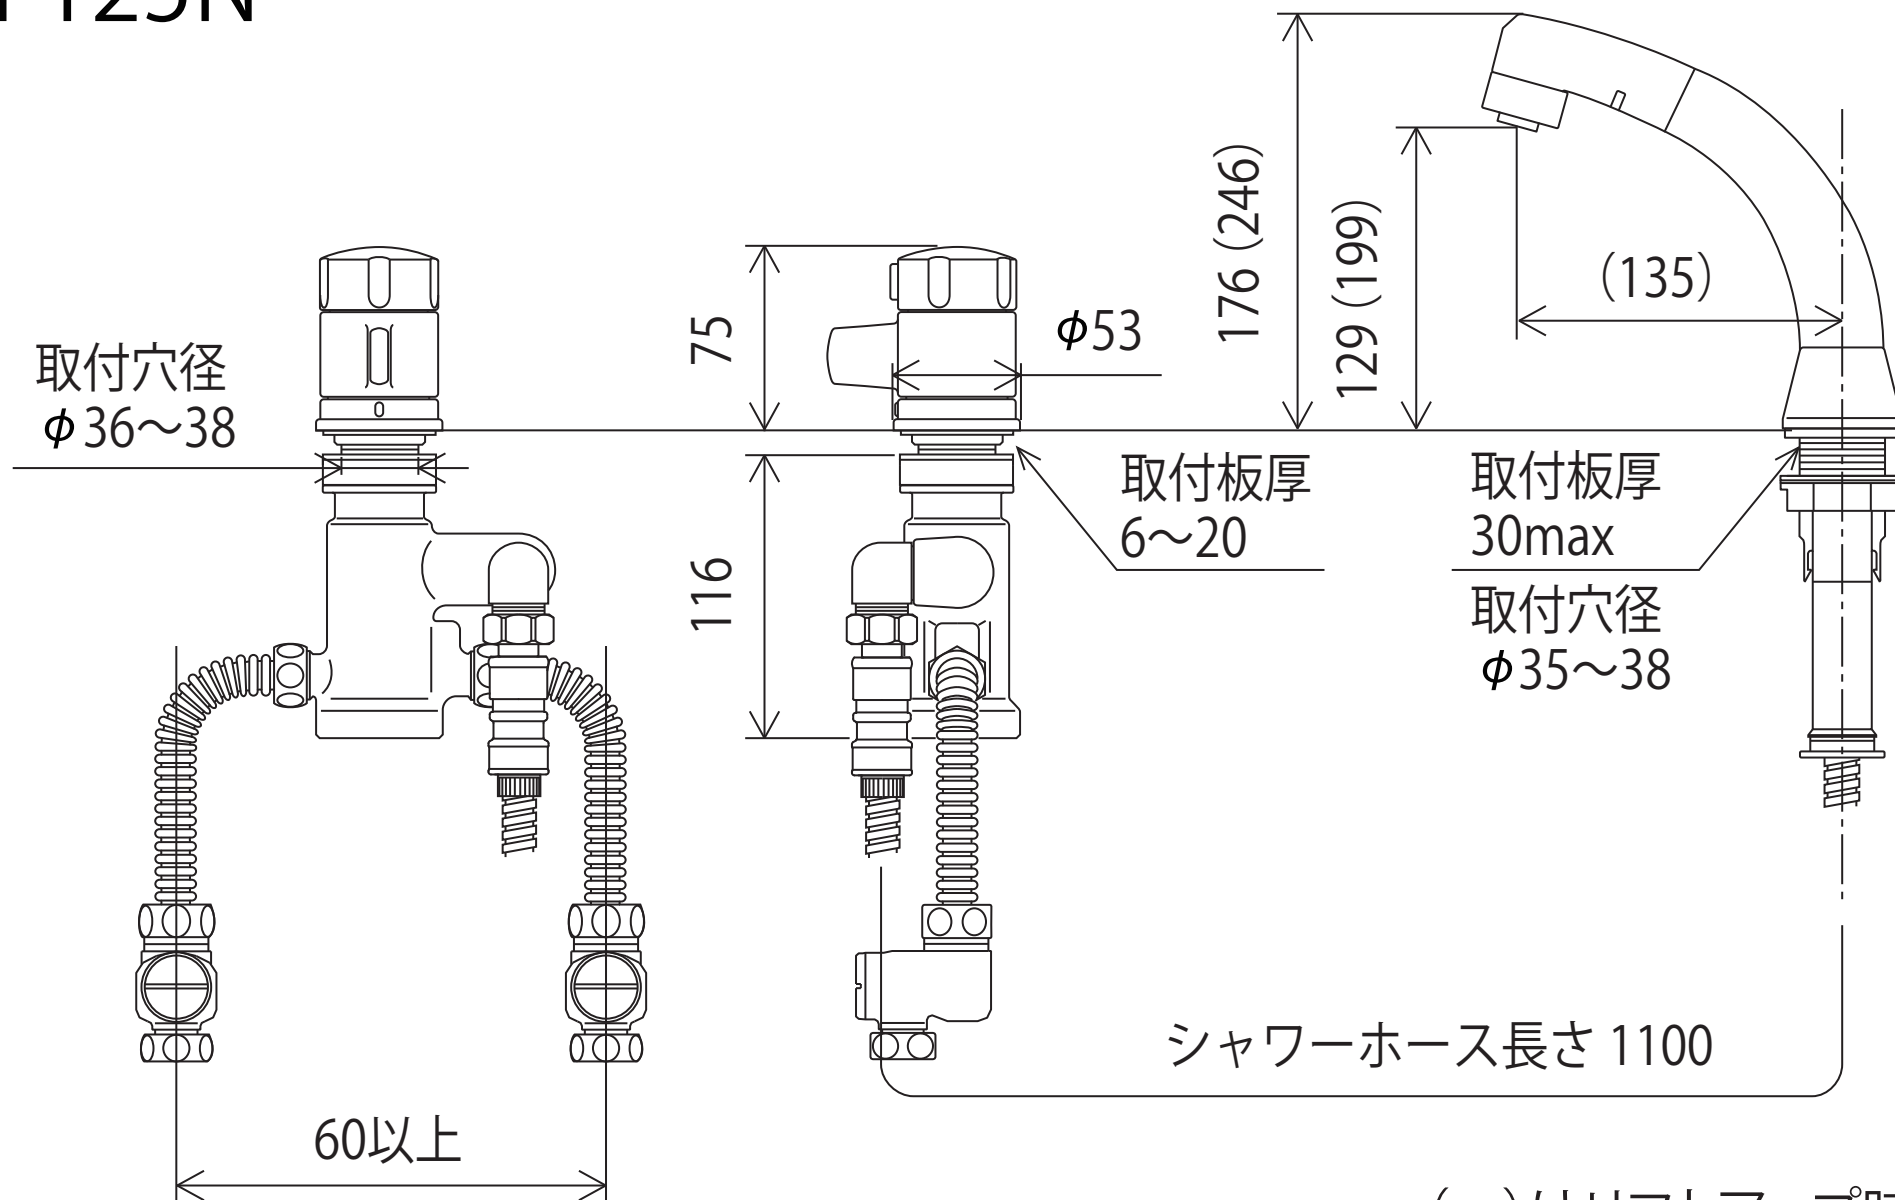

# KF125N

( )はリフトアップ時の寸法  
<シャワースタンド取付工具 G11>