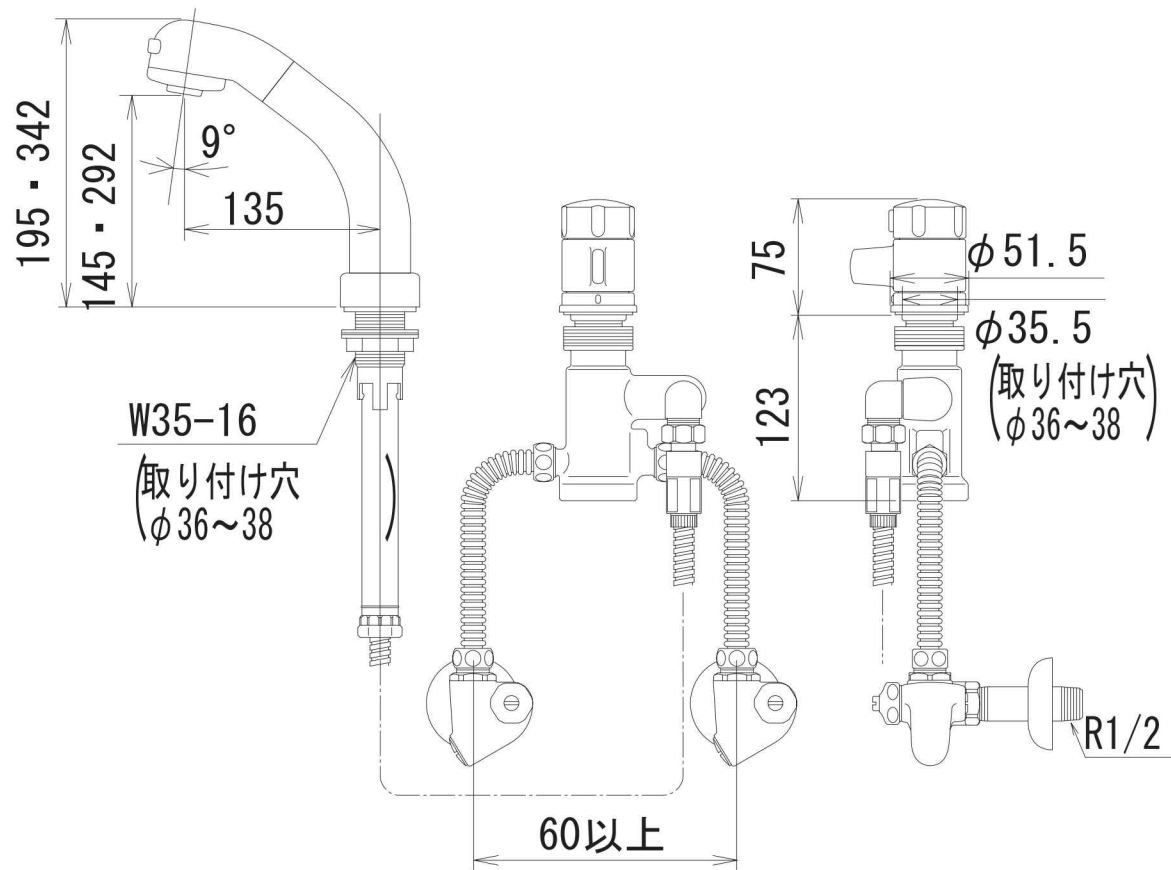

# KF125(G)

<シャワースタンド取付工具G11>