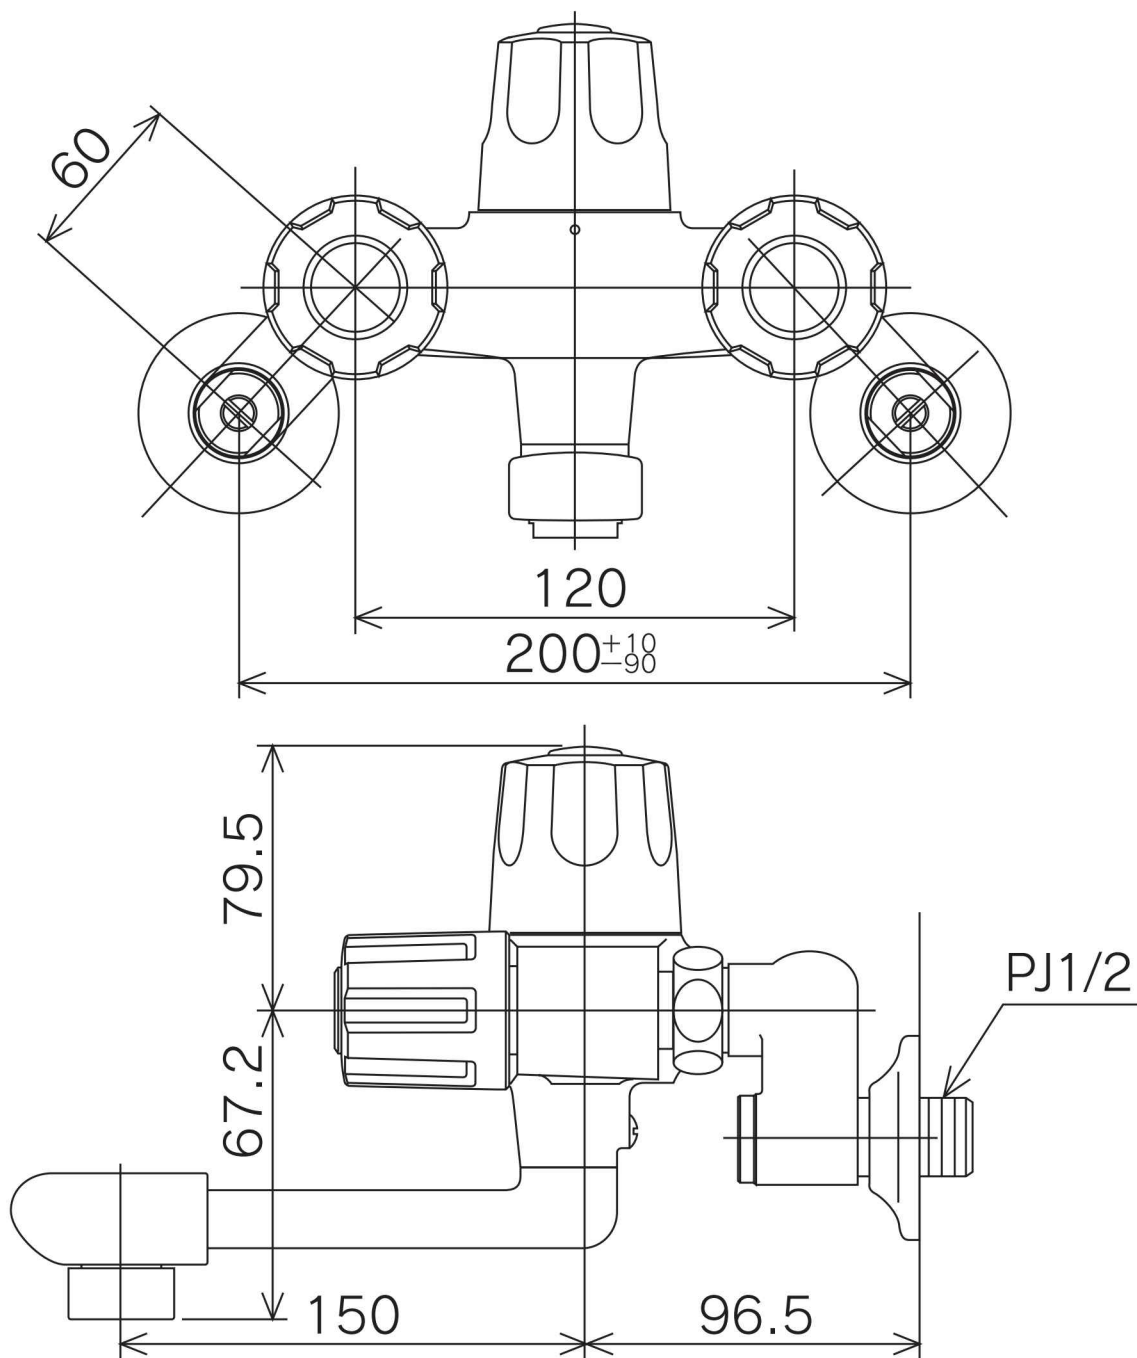

# KM55G-E

※1回の最大設定量は約300ℓです