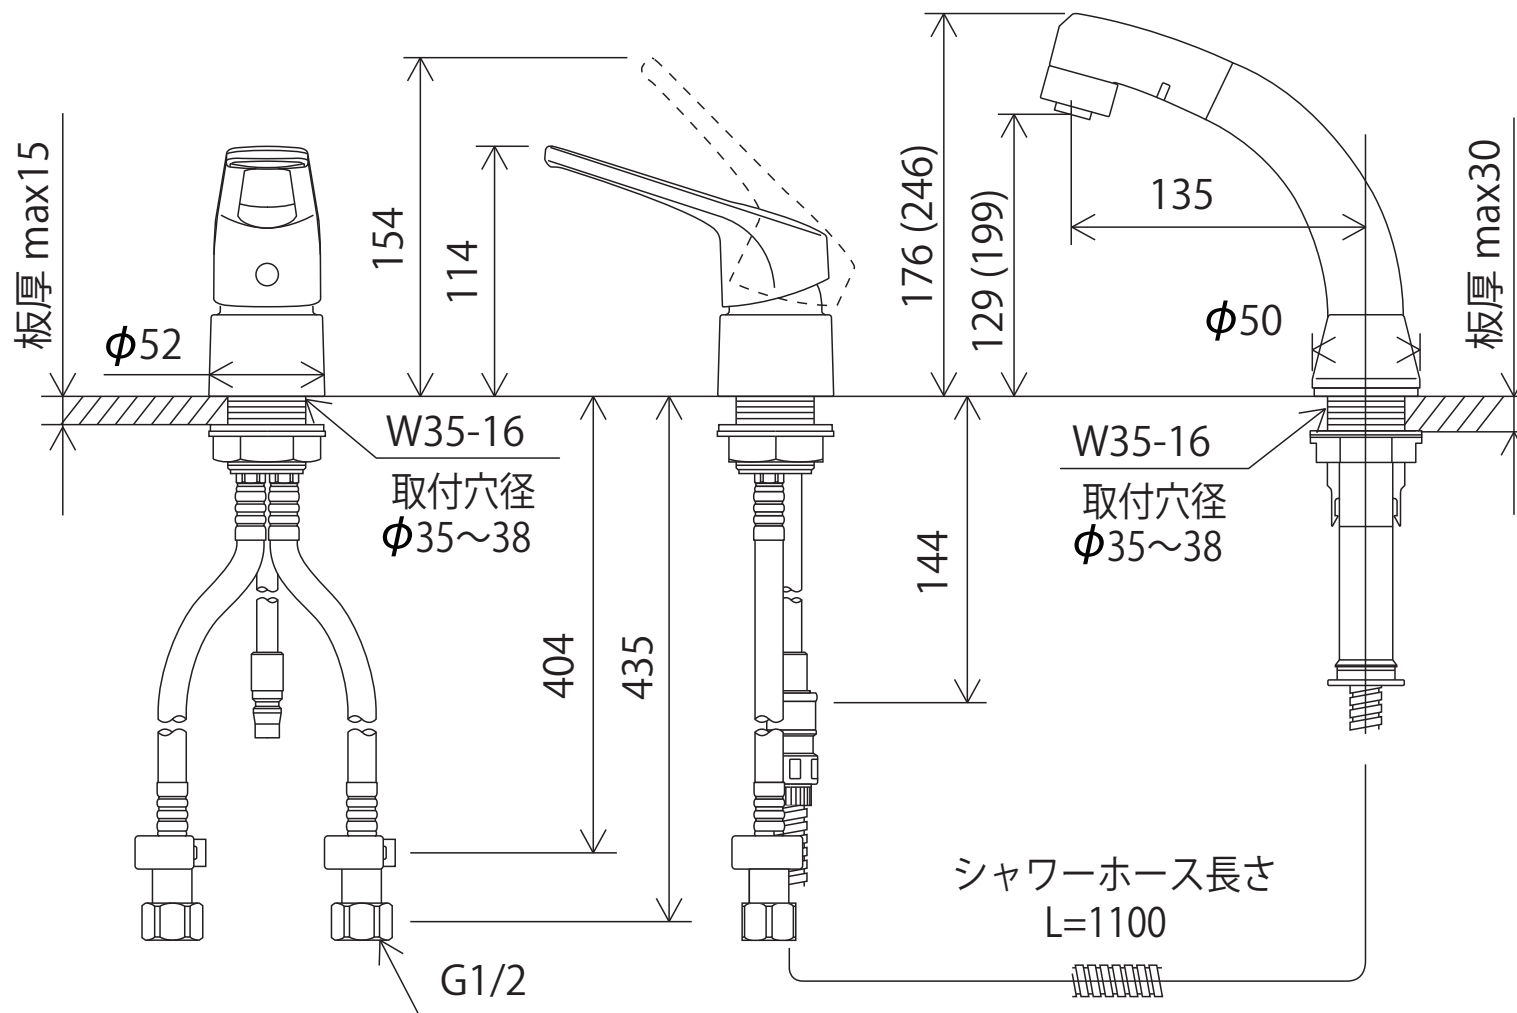

KM8007EC

()はリフトアップ時の寸法

<取付工具 G11 >

株式会社 **KVK**