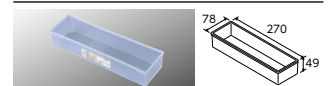

KM5021 SERIES

キッチン

シングル混合栓

上施工 カウンターの上からカンタン取り付け

プッシュ切替式

シャワー吐水

ストレート吐水

シャワーヘッド引き出し式

シャワー吐水/ストレート吐水の切り替えはプッシュするだけで簡単に切り替わります。

快適NSFシャワー

手触りがよく中抜け感がなく水ハネが少ない快適シャワーです。

金属製リングハンドル

①金属製のリングハンドルを採用し操作が簡単です。
②上面にキャップがないので満がなく汚れがたまりません。清掃性のよいハンドルです。

回転シャワーヘッド

シャワーヘッドが収まった状態でどちらからでも360°回転しますのでとても便利です。

上施工 取付手順

ユニット上面から施工できるので、シンクの下にもぐり込まず立ったままでの簡単・ラクラクな施工ができます。

同梱トレイ(別売もしています)

Z591S2 水受けトレイ
¥1,120 (税込¥1,232) 1 1