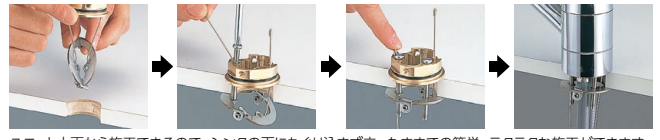

シャワー吐水/ストレート吐水の切り替えはプッシュするだけで簡単に切り替わります。

快適NSFシャワー

手触りがよく中抜け感がなく水ハネが少ない快適シャワーです。

金属製リングハンドル

①金属製のリングハンドルを採用し操作が簡単です。
②上面にキャップがないので満がなく汚れがたまりません。清掃性のよいハンドルです。

回転シャワーヘッド

シャワーヘッドが収まった状態でどちらからでも360°回転しますのでとても便利です。

上施工 取付手順

ユニット上面から施工できるので、シンクの下にもぐり込まず立ったままでの簡単・ラクラクな施工ができます。

同梱トレイ(別売もしています)

Z591S2 水受けトレイ
¥1,120 (税込¥1,232) 1 1