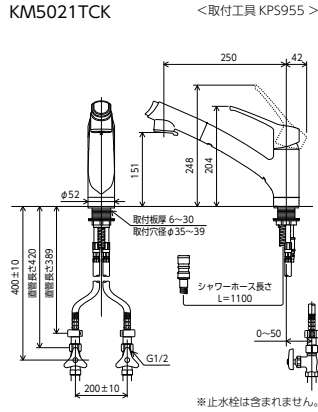

KM5021 SERIES

キッチン

シングル混合栓

上施工 カウンターの上からカンタン取り付け

プッシュ切替式

シャワー吐水

ストレート吐水

シャワーヘッド引き出し式

シャワー吐水/ストレート吐水の切り替えはプッシュするだけで簡単に切り替わります。

快適NSFシャワー

手触りがよく中抜け感がなく水ハネが少ない快適シャワーです。

金属製リングハンドル

①金属製のリングハンドルを採用し操作が簡単です。
②上面にキャップがないので満がなく汚れがたまりません。清掃性のよいハンドルです。

回転シャワーヘッド

シャワーヘッドが収まった状態でどちらからでも360°回転しますのでとても便利です。

上施工 取付手順

ユニット上面から施工できるので、シンクの下にもぐり込まず立ったままでの簡単・ラクラクな施工ができます。

同梱トレイ(別売もしています)

Z591S2 水受けトレイ
¥1,120 (税込¥1,232) 1 1