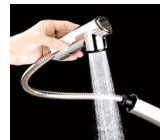

KM5021 SERIES

キッチン

シングル混合栓

上施工 カウンターの上からカンタン取り付け

プッシュ切替式

シャワー吐水

ストレート吐水

シャワーヘッド引き出し式

シャワー吐水/ストレート吐水の切り替えはプッシュするだけで簡単に切り替わります。

快適NSFシャワー

手触りがよく中抜け感がなく水ハネが少ない快適シャワーです。

金属製リングハンドル

①金属製のリングハンドルを採用し操作が簡単です。
②上面にキャップがないので満がなく汚れがたまりません。清掃性のよいハンドルです。

回転シャワーヘッド

シャワーヘッドが収まった状態でどちらからでも360°回転しますのでとても便利です。

上施工 取付手順

ユニット上面から施工できるので、シンクの下にもぐり込まず立ったままでの簡単・ラクラクな施工ができます。

同梱トレイ(別売もしています)

Z591S2 水受けトレイ
¥1,120 (税込¥1,232) 1 1