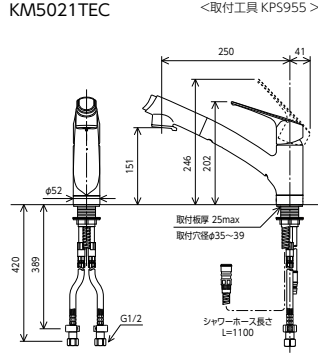

KM5021 SERIES

キッチン

シングル混合栓

上施工 カウンターの上からカンタン取り付け

プッシュ切替式

シャワー吐水

ストレート吐水

シャワーヘッド引き出し式

シャワー吐水/ストレート吐水の切り替えはプッシュするだけで簡単に切り替わります。

快適NSFシャワー

手触りがよく中抜け感がなく水ハネが少ない快適シャワーです。

金属製リングハンドル

①金属製のリングハンドルを採用し操作が簡単です。
②上面にキャップがないので満がなく汚れがたまりません。清掃性のよいハンドルです。

回転シャワーヘッド

シャワーヘッドが収まった状態でどちらからでも360°回転しますのでとても便利です。

上施工 取付手順

ユニット上面から施工できるので、シンクの下にもぐり込まず立ったままでの簡単・ラクラクな施工ができます。

同梱トレイ(別売もしています)

Z591S2 水受けトレイ
¥1,120 (税込¥1,232) 1 1