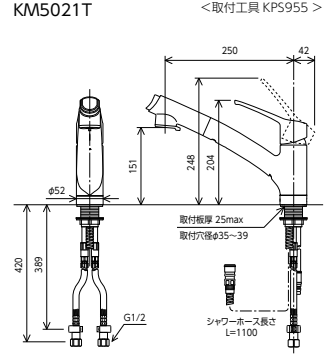

KM5021 SERIES

キッチン

シングル混合栓

上施工 カウンターの上からカンタン取り付け

プッシュ切替式

シャワー吐水

ストレート吐水

シャワーヘッド引き出し式

シャワー吐水/ストレート吐水の切り替えはプッシュするだけで簡単に切り替わります。

快適NSFシャワー

手触りがよく中抜け感がなく水ハネが少ない快適シャワーです。

金属製リングハンドル

①金属製のリングハンドルを採用し操作が簡単です。
②上面にキャップがないので満がなく汚れがたまりません。清掃性のよいハンドルです。

回転シャワーヘッド

シャワーヘッドが収まった状態でどちらからでも360°回転しますのでとても便利です。

上施工 取付手順

ユニット上面から施工できるので、シンクの下にもぐり込まず立ったままでの簡単・ラクラクな施工ができます。

同梱トレイ(別売もしています)

Z591S2 水受けトレイ
¥1,120 (税込¥1,232) 1 1