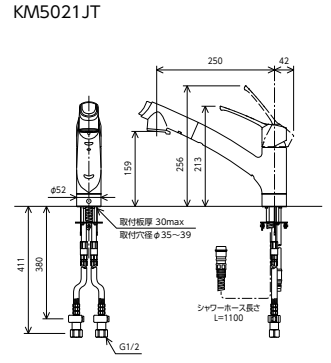

KM5021 SERIES

キッチン

シングル混合栓

上施工 カウンターの上からカンタン取り付け

プッシュ切替式

シャワー吐水

ストレート吐水

シャワーヘッド引き出し式

シャワー吐水/ストレート吐水の切り替えはプッシュするだけで簡単に切り替わります。

快適NSFシャワー

手触りがよく中抜け感がなく水ハネが少ない快適シャワーです。

金属製リングハンドル

①金属製のリングハンドルを採用し操作が簡単です。
②上面にキャップがないので満がなく汚れがたまりません。清掃性のよいハンドルです。

回転シャワーヘッド

シャワーヘッドが収まった状態でどちらからでも360°回転しますのでとても便利です。

上施工 取付手順

ユニット上面から施工できるので、シンクの下にもぐり込まず立ったままでの簡単・ラクラクな施工ができます。

同梱トレイ(別売もしています)

Z591S2 水受けトレイ
¥1,120 (税込¥1,232) 1 1