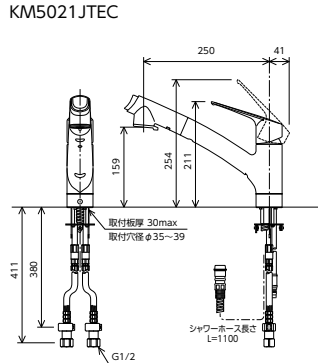

KM5021 SERIES

キッチン

シングル混合栓

上施工 カウンターの上からカンタン取り付け

プッシュ切替式

シャワー吐水

ストレート吐水

シャワーヘッド引き出し式

シャワー吐水/ストレート吐水の切り替えはプッシュするだけで簡単に切り替わります。

快適NSFシャワー

手触りがよく中抜け感がなく水ハネが少ない快適シャワーです。

金属製リングハンドル

①金属製のリングハンドルを採用し操作が簡単です。
②上面にキャップがないので満がなく汚れがたまりません。清掃性のよいハンドルです。

回転シャワーヘッド

シャワーヘッドが収まった状態でどちらからでも360°回転しますのでとても便利です。

上施工 取付手順

ユニット上面から施工できるので、シンクの下にもぐり込まず立ったままでの簡単・ラクラクな施工ができます。

同梱トレイ(別売もしています)

Z591S2 水受けトレイ
¥1,120 (税込¥1,232) 1 1