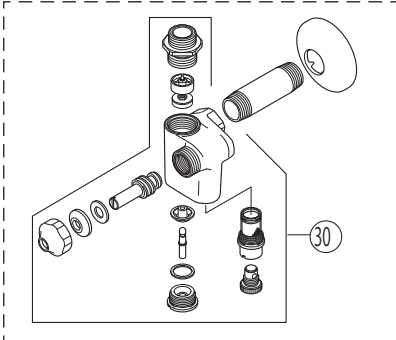

KF124(Z)SL7

※下記[ご注意]欄をご確認の上、シャワーホースをお求め下さい!!

※[ご注意]  
シャワーホースには2ピース型(シャワーホースナットカバーが取外しできるタイプ)と一体型(シャワーホースナットカバーが取外しできないタイプ)の2種類がございます。  
違うタイプのシャワーホースをご購入されますと取付ができませんので現在と同じ仕様のものをお求め下さい。

寒冷地用

寒冷地用

# 部品一覧表

KVK

番号	品番	品名	希望小売価格	税込価格	備考
1	Z220	温調ハンドルセット	¥ 4,320	¥ 4,752	
2	ZK3T124	キャップ			廃番商品
3	Z43930	丸小ねじ	¥ 140	¥ 154	
4	Z47145	ストップカラーユニット	¥ 2,750	¥ 3,025	
5	Z221	止水ハンドルセット	¥ 860	¥ 946	
6	Z222	締付ナットセット	¥ 3,780	¥ 4,158	
7	Z223	パッキンセット	¥ 550	¥ 605	
8	KF124PTN2	台付サーモ本体のみレバー無	¥ 36,000	¥ 39,600	
9	Z404	サーモスタットカートリッジ	¥ 14,900	¥ 16,390	
10	Z412010	止水パッキン	¥ 750	¥ 825	
11	Z405	ふた	¥ 1,730	¥ 1,903	
12	Z225	フレキシブルホース	¥ 1,890	¥ 2,079	
13	ZKF80	シャワーホース接続パッキン	¥ 100	¥ 110	
14	Z352	プラグ	¥ 2,010	¥ 2,211	
15	Z351N2	カブラー	¥ 3,080	¥ 3,388	
16	ZKF247A	スライドシャワースタンドセット			廃番商品
17	ZKF222M	洗髪シャワーセット(2ピース型)			廃番商品
18	ZKF207	シャワーヘッド			廃番商品
19	PZ410770	Vパッキン	¥ 120	¥ 132	
20	Z46736	シャワーホース(2ピース型)	¥ 10,900	¥ 11,990	
21	Z49855	シャワーホース(一体型)	¥ 9,780	¥ 10,758	
22	K69YAKNP2	アングル形止水栓	¥ 8,000	¥ 8,800	限定在庫品
23	ZK31N-75	ニップル L=75	¥ 670	¥ 737	
24	PZK32	ワン			廃番商品
KF124SL7仕様					
25	Z597	スライドシャワースタンドセット			廃番商品
26	Z589M	洗髪シャワーセット	¥ 16,200	¥ 17,820	
27	Z600	シャワーヘッド	¥ 5,100	¥ 5,610	
28	Z411419	ストレーナ	¥ 250	¥ 275	
29	Z410298	シャワーホース1.2m	¥ 11,700	¥ 12,870	
寒冷地用 (KF124ZSL4・KF124ZSL7)					
30	K69YWAZKNP4	アングル形止水栓			廃番商品
31	ZKF141PWN2	水抜きユニット	¥ 9,370	¥ 10,307	