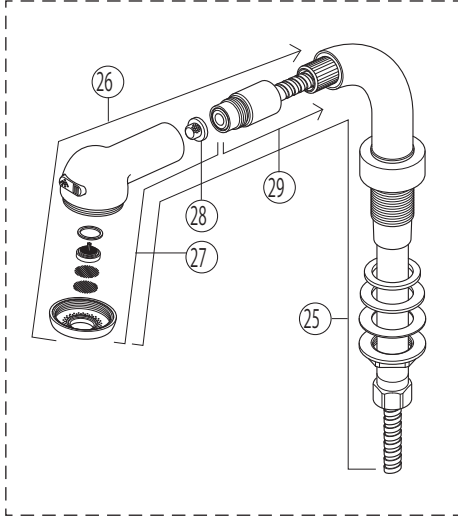

KF124(Z)SL7

※下記[ご注意]欄をご確認の上、シャワーホースをお求め下さい!!

※[ご注意]  
シャワーホースには2ピース型(シャワーホースナットカバーが取外しできるタイプ)と一体型(シャワーホースナットカバーが取外しできないタイプ)の2種類がございます。  
違うタイプのシャワーホースをご購入されますと取付ができませんので現在と同じ仕様のものをお求め下さい。

寒冷地用

寒冷地用

# 部品一覧表

KVK

番号	品番	品名	希望小売価格	税込価格	備考
1	Z220	温調ハンドルセット	¥ 4,320	¥ 4,752	
2	ZK3T124	キャップ			廃番商品
3	Z43930	丸小ねじ	¥ 140	¥ 154	
4	Z47145	ストップカラーユニット	¥ 2,750	¥ 3,025	
5	Z221	止水ハンドルセット	¥ 860	¥ 946	
6	Z222	締付ナットセット	¥ 3,780	¥ 4,158	
7	Z223	パッキンセット	¥ 550	¥ 605	
8	KF124PTN2	台付サーモ本体のみレバー無	¥ 36,000	¥ 39,600	
9	Z404	サーモスタットカートリッジ	¥ 14,900	¥ 16,390	
10	Z412010	止水パッキン	¥ 750	¥ 825	
11	Z405	ふた	¥ 1,730	¥ 1,903	
12	Z225	フレキシブルホース	¥ 1,890	¥ 2,079	
13	ZKF80	シャワーホース接続パッキン	¥ 100	¥ 110	
14	Z352	プラグ	¥ 2,010	¥ 2,211	
15	Z351N2	カブラー	¥ 3,080	¥ 3,388	
16	ZKF247A	スライドシャワースタンドセット			廃番商品
17	ZKF222M	洗髪シャワーセット(2ピース型)			廃番商品
18	ZKF207	シャワーヘッド			廃番商品
19	PZ410770	Vパッキン	¥ 120	¥ 132	
20	Z46736	シャワーホース(2ピース型)	¥ 10,900	¥ 11,990	
21	Z49855	シャワーホース(一体型)	¥ 9,780	¥ 10,758	
22	K69YAKNP2	アングル形止水栓	¥ 8,000	¥ 8,800	限定在庫品
23	ZK31N-75	ニップル L=75	¥ 670	¥ 737	
24	PZK32	ワン			廃番商品
KF124SL7仕様					
25	Z597	スライドシャワースタンドセット			廃番商品
26	Z589M	洗髪シャワーセット	¥ 16,200	¥ 17,820	
27	Z600	シャワーヘッド	¥ 5,100	¥ 5,610	
28	Z411419	ストレーナ	¥ 250	¥ 275	
29	Z410298	シャワーホース1.2m	¥ 11,700	¥ 12,870	
寒冷地用 (KF124ZSL4・KF124ZSL7)					
30	K69YWAZKNP4	アングル形止水栓			廃番商品
31	ZKF141PWN2	水抜きユニット	¥ 9,370	¥ 10,307	