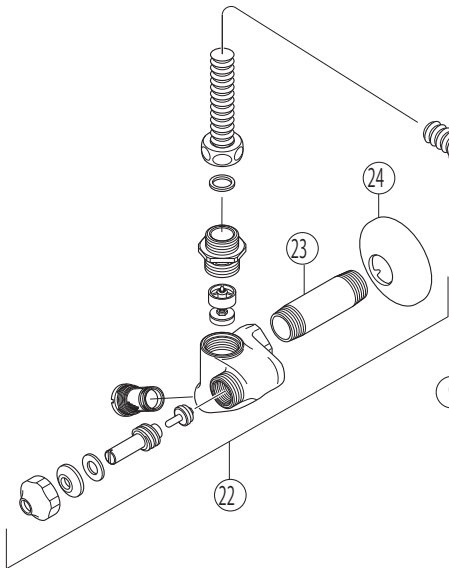

KF124(Z)SL7

※下記[ご注意]欄をご確認の上、シャワーホースをお求め下さい!!

※[ご注意]  
シャワーホースには2ピース型(シャワーホースナットカバーが取外しできるタイプ)と一体型(シャワーホースナットカバーが取外しできないタイプ)の2種類がございます。  
違うタイプのシャワーホースをご購入されますと取付ができませんので現在と同じ仕様のものをお求め下さい。

寒冷地用

寒冷地用

# 部品一覧表

KVK

番号	品番	品名	希望小売価格	税込価格	備考
1	Z220	温調ハンドルセット	¥ 4,320	¥ 4,752	
2	ZK3T124	キャップ			廃番商品
3	Z43930	丸小ねじ	¥ 140	¥ 154	
4	Z47145	ストップカラーユニット	¥ 2,750	¥ 3,025	
5	Z221	止水ハンドルセット	¥ 860	¥ 946	
6	Z222	締付ナットセット	¥ 3,780	¥ 4,158	
7	Z223	パッキンセット	¥ 550	¥ 605	
8	KF124PTN2	台付サーモ本体のみレバー無	¥ 36,000	¥ 39,600	
9	Z404	サーモスタットカートリッジ	¥ 14,900	¥ 16,390	
10	Z412010	止水パッキン	¥ 750	¥ 825	
11	Z405	ふた	¥ 1,730	¥ 1,903	
12	Z225	フレキシブルホース	¥ 1,890	¥ 2,079	
13	ZKF80	シャワーホース接続パッキン	¥ 100	¥ 110	
14	Z352	プラグ	¥ 2,010	¥ 2,211	
15	Z351N2	カブラー	¥ 3,080	¥ 3,388	
16	ZKF247A	スライドシャワースタンドセット			廃番商品
17	ZKF222M	洗髪シャワーセット(2ピース型)			廃番商品
18	ZKF207	シャワーヘッド			廃番商品
19	PZ410770	Vパッキン	¥ 120	¥ 132	
20	Z46736	シャワーホース(2ピース型)	¥ 10,900	¥ 11,990	
21	Z49855	シャワーホース(一体型)	¥ 9,780	¥ 10,758	
22	K69YAKNP2	アングル形止水栓	¥ 8,000	¥ 8,800	限定在庫品
23	ZK31N-75	ニップル L=75	¥ 670	¥ 737	
24	PZK32	ワン			廃番商品
KF124SL7仕様					
25	Z597	スライドシャワースタンドセット			廃番商品
26	Z589M	洗髪シャワーセット	¥ 16,200	¥ 17,820	
27	Z600	シャワーヘッド	¥ 5,100	¥ 5,610	
28	Z411419	ストレーナ	¥ 250	¥ 275	
29	Z410298	シャワーホース1.2m	¥ 11,700	¥ 12,870	
寒冷地用 (KF124ZSL4・KF124ZSL7)					
30	K69YWAZKNP4	アングル形止水栓			廃番商品
31	ZKF141PWN2	水抜きユニット	¥ 9,370	¥ 10,307	