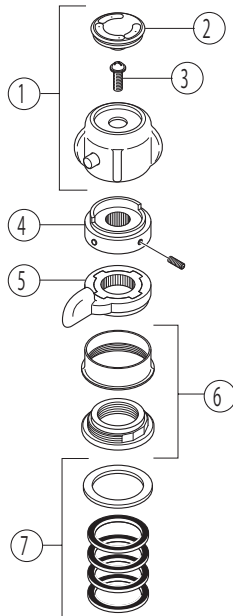

KF124(Z)SL7

※下記[ご注意]欄をご確認の上、シャワーホースをお求め下さい!!

※[ご注意]  
シャワーホースには2ピース型(シャワーホースナットカバーが取外しできるタイプ)と一体型(シャワーホースナットカバーが取外しできないタイプ)の2種類がございます。  
違うタイプのシャワーホースをご購入されますと取付ができませんので現在と同じ仕様のものをお求め下さい。

寒冷地用

寒冷地用

# 部品一覧表

KVK

番号	品番	品名	希望小売価格	税込価格	備考
1	Z220	温調ハンドルセット	¥ 4,320	¥ 4,752	
2	ZK3T124	キャップ			廃番商品
3	Z43930	丸小ねじ	¥ 140	¥ 154	
4	Z47145	ストップカラーユニット	¥ 2,750	¥ 3,025	
5	Z221	止水ハンドルセット	¥ 860	¥ 946	
6	Z222	締付ナットセット	¥ 3,780	¥ 4,158	
7	Z223	パッキンセット	¥ 550	¥ 605	
8	KF124PTN2	台付サーモ本体のみレバー無	¥ 36,000	¥ 39,600	
9	Z404	サーモスタットカートリッジ	¥ 14,900	¥ 16,390	
10	Z412010	止水パッキン	¥ 750	¥ 825	
11	Z405	ふた	¥ 1,730	¥ 1,903	
12	Z225	フレキシブルホース	¥ 1,890	¥ 2,079	
13	ZKF80	シャワーホース接続パッキン	¥ 100	¥ 110	
14	Z352	プラグ	¥ 2,010	¥ 2,211	
15	Z351N2	カブラー	¥ 3,080	¥ 3,388	
16	ZKF247A	スライドシャワースタンドセット			廃番商品
17	ZKF222M	洗髪シャワーセット(2ピース型)			廃番商品
18	ZKF207	シャワーヘッド			廃番商品
19	PZ410770	Vパッキン	¥ 120	¥ 132	
20	Z46736	シャワーホース(2ピース型)	¥ 10,900	¥ 11,990	
21	Z49855	シャワーホース(一体型)	¥ 9,780	¥ 10,758	
22	K69YAKNP2	アングル形止水栓	¥ 8,000	¥ 8,800	限定在庫品
23	ZK31N-75	ニップル L=75	¥ 670	¥ 737	
24	PZK32	ワン			廃番商品
KF124SL7仕様					
25	Z597	スライドシャワースタンドセット			廃番商品
26	Z589M	洗髪シャワーセット	¥ 16,200	¥ 17,820	
27	Z600	シャワーヘッド	¥ 5,100	¥ 5,610	
28	Z411419	ストレーナ	¥ 250	¥ 275	
29	Z410298	シャワーホース1.2m	¥ 11,700	¥ 12,870	
寒冷地用 (KF124ZSL4・KF124ZSL7)					
30	K69YWAZKNP4	アングル形止水栓			廃番商品
31	ZKF141PWN2	水抜きユニット	¥ 9,370	¥ 10,307	