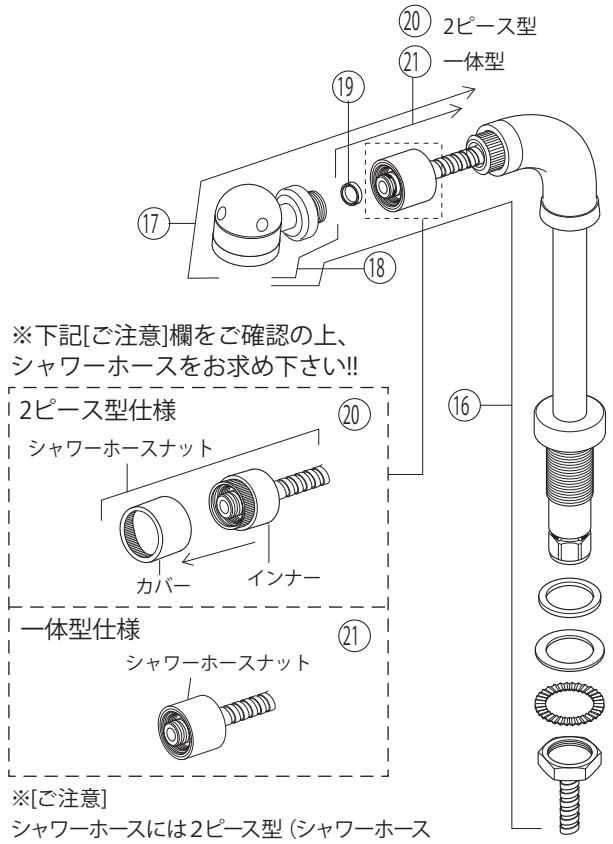

KF124(Z)SL7

※下記[ご注意]欄をご確認の上、シャワーホースをお求め下さい!!

※[ご注意]  
シャワーホースには2ピース型(シャワーホースナットカバーが取外しできるタイプ)と一体型(シャワーホースナットカバーが取外しできないタイプ)の2種類がございます。  
違うタイプのシャワーホースをご購入されますと取付ができませんので現在と同じ仕様のものをお求め下さい。

寒冷地用

寒冷地用

# 部品一覧表

KVK

番号	品番	品名	希望小売価格	税込価格	備考
1	Z220	温調ハンドルセット	¥ 4,320	¥ 4,752	
2	ZK3T124	キャップ			廃番商品
3	Z43930	丸小ねじ	¥ 140	¥ 154	
4	Z47145	ストップカラーユニット	¥ 2,750	¥ 3,025	
5	Z221	止水ハンドルセット	¥ 860	¥ 946	
6	Z222	締付ナットセット	¥ 3,780	¥ 4,158	
7	Z223	パッキンセット	¥ 550	¥ 605	
8	KF124PTN2	台付サーモ本体のみレバー無	¥ 36,000	¥ 39,600	
9	Z404	サーモスタットカートリッジ	¥ 14,900	¥ 16,390	
10	Z412010	止水パッキン	¥ 750	¥ 825	
11	Z405	ふた	¥ 1,730	¥ 1,903	
12	Z225	フレキシブルホース	¥ 1,890	¥ 2,079	
13	ZKF80	シャワーホース接続パッキン	¥ 100	¥ 110	
14	Z352	プラグ	¥ 2,010	¥ 2,211	
15	Z351N2	カブラー	¥ 3,080	¥ 3,388	
16	ZKF247A	スライドシャワースタンドセット			廃番商品
17	ZKF222M	洗髪シャワーセット(2ピース型)			廃番商品
18	ZKF207	シャワーヘッド			廃番商品
19	PZ410770	Vパッキン	¥ 120	¥ 132	
20	Z46736	シャワーホース(2ピース型)	¥ 10,900	¥ 11,990	
21	Z49855	シャワーホース(一体型)	¥ 9,780	¥ 10,758	
22	K69YAKNP2	アングル形止水栓	¥ 8,000	¥ 8,800	限定在庫品
23	ZK31N-75	ニップル L=75	¥ 670	¥ 737	
24	PZK32	ワン			廃番商品
KF124SL7仕様					
25	Z597	スライドシャワースタンドセット			廃番商品
26	Z589M	洗髪シャワーセット	¥ 16,200	¥ 17,820	
27	Z600	シャワーヘッド	¥ 5,100	¥ 5,610	
28	Z411419	ストレーナ	¥ 250	¥ 275	
29	Z410298	シャワーホース1.2m	¥ 11,700	¥ 12,870	
寒冷地用 (KF124ZSL4・KF124ZSL7)					
30	K69YWAZKNP4	アングル形止水栓			廃番商品
31	ZKF141PWN2	水抜きユニット	¥ 9,370	¥ 10,307	