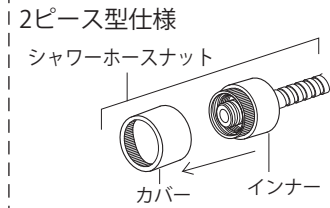

KF124(Z)SL7

※下記[ご注意]欄をご確認の上、シャワーホースをお求め下さい!!

※[ご注意]  
シャワーホースには2ピース型(シャワーホースナットカバーが取外しできるタイプ)と一体型(シャワーホースナットカバーが取外しできないタイプ)の2種類がございます。  
違うタイプのシャワーホースをご購入されますと取付ができませんので現在と同じ仕様のものをお求め下さい。

寒冷地用

寒冷地用

# 部品一覧表

KVK

番号	品番	品名	希望小売価格	税込価格	備考
1	Z220	温調ハンドルセット	¥ 4,320	¥ 4,752	
2	ZK3T124	キャップ			廃番商品
3	Z43930	丸小ねじ	¥ 140	¥ 154	
4	Z47145	ストップカラーユニット	¥ 2,750	¥ 3,025	
5	Z221	止水ハンドルセット	¥ 860	¥ 946	
6	Z222	締付ナットセット	¥ 3,780	¥ 4,158	
7	Z223	パッキンセット	¥ 550	¥ 605	
8	KF124PTN2	台付サーモ本体のみレバー無	¥ 36,000	¥ 39,600	
9	Z404	サーモスタットカートリッジ	¥ 14,900	¥ 16,390	
10	Z412010	止水パッキン	¥ 750	¥ 825	
11	Z405	ふた	¥ 1,730	¥ 1,903	
12	Z225	フレキシブルホース	¥ 1,890	¥ 2,079	
13	ZKF80	シャワーホース接続パッキン	¥ 100	¥ 110	
14	Z352	プラグ	¥ 2,010	¥ 2,211	
15	Z351N2	カブラー	¥ 3,080	¥ 3,388	
16	ZKF247A	スライドシャワースタンドセット			廃番商品
17	ZKF222M	洗髪シャワーセット(2ピース型)			廃番商品
18	ZKF207	シャワーヘッド			廃番商品
19	PZ410770	Vパッキン	¥ 120	¥ 132	
20	Z46736	シャワーホース(2ピース型)	¥ 10,900	¥ 11,990	
21	Z49855	シャワーホース(一体型)	¥ 9,780	¥ 10,758	
22	K69YAKNP2	アングル形止水栓	¥ 8,000	¥ 8,800	限定在庫品
23	ZK31N-75	ニップル L=75	¥ 670	¥ 737	
24	PZK32	ワン			廃番商品
KF124SL7仕様					
25	Z597	スライドシャワースタンドセット			廃番商品
26	Z589M	洗髪シャワーセット	¥ 16,200	¥ 17,820	
27	Z600	シャワーヘッド	¥ 5,100	¥ 5,610	
28	Z411419	ストレーナ	¥ 250	¥ 275	
29	Z410298	シャワーホース1.2m	¥ 11,700	¥ 12,870	
寒冷地用 (KF124ZSL4・KF124ZSL7)					
30	K69YWAZKNP4	アングル形止水栓			廃番商品
31	ZKF141PWN2	水抜きユニット	¥ 9,370	¥ 10,307	