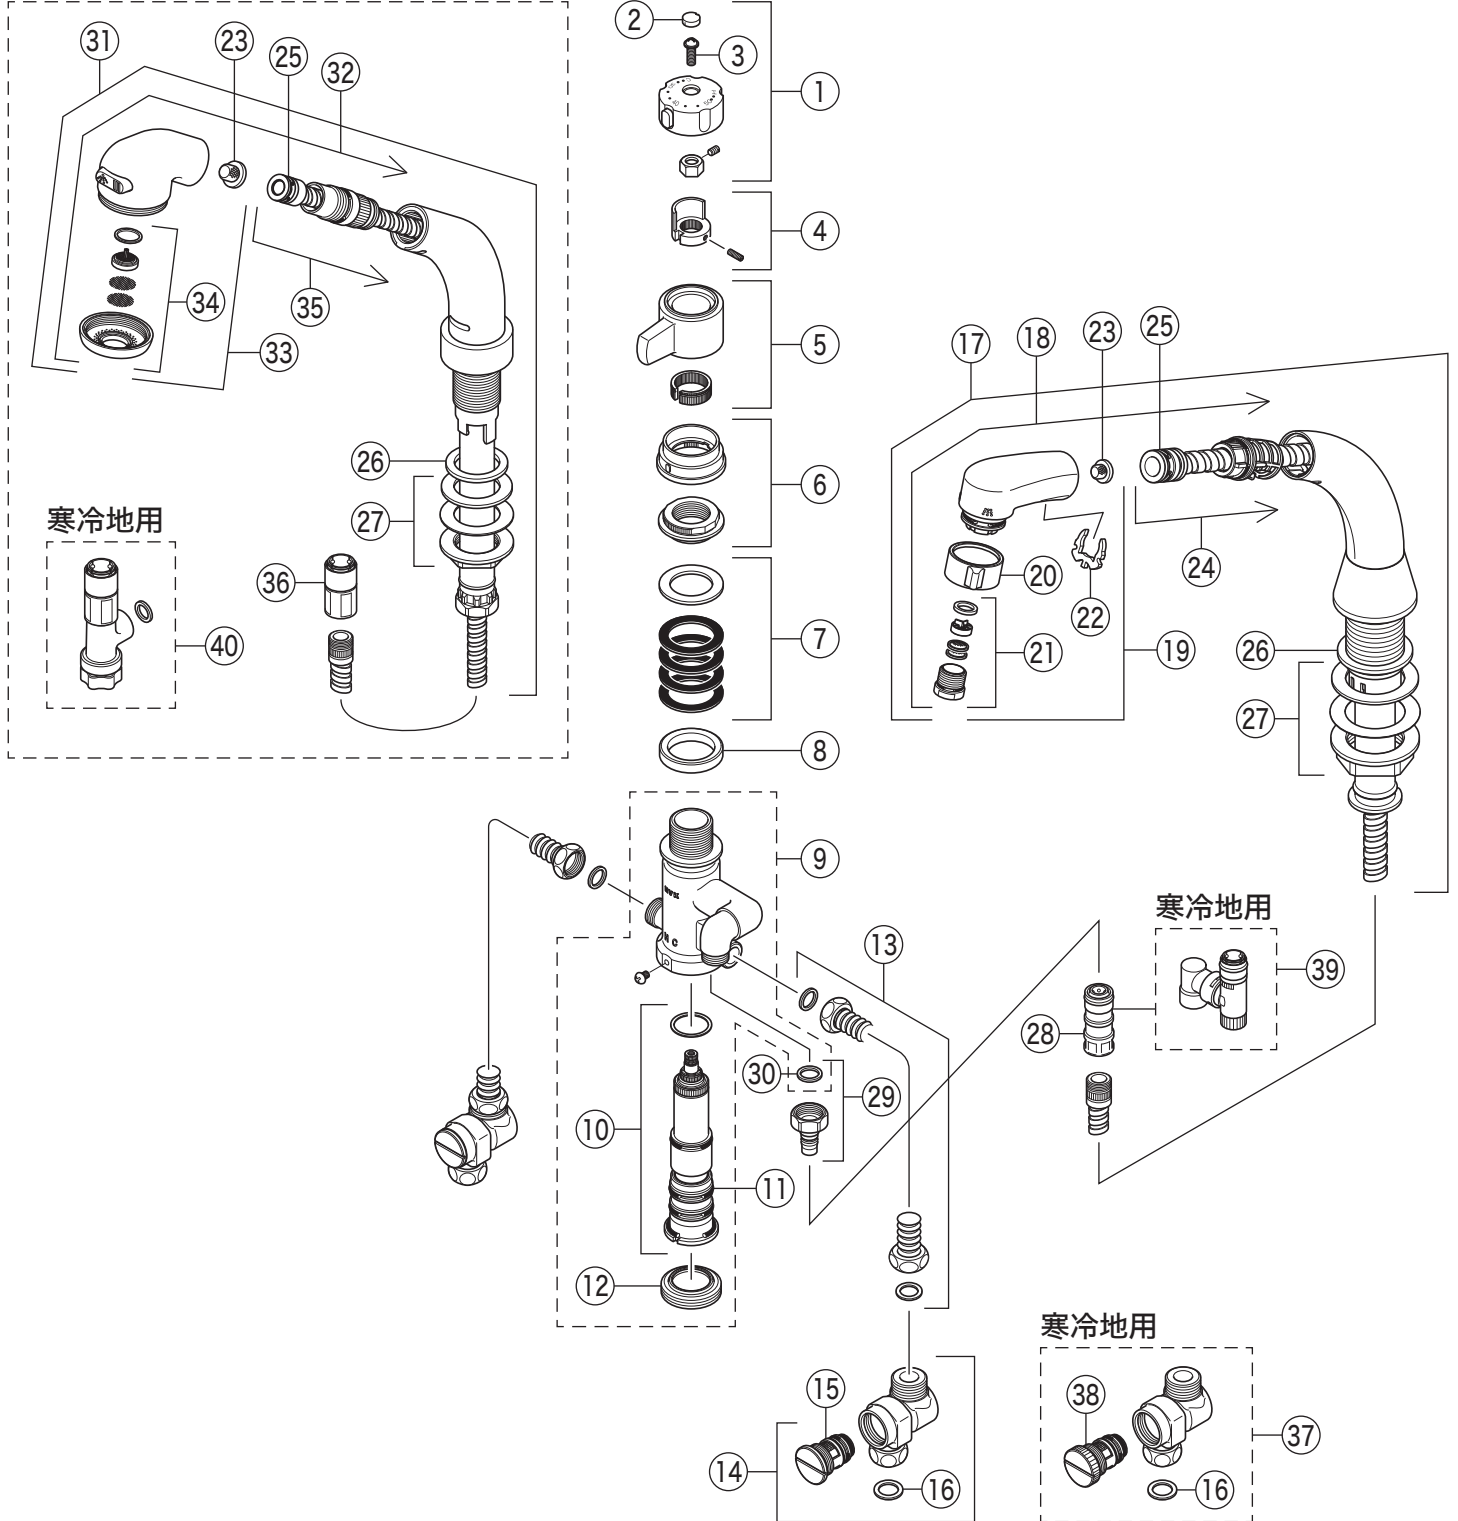

旧仕様

部品一覧表

KVK

番号	品番	品名	希望小売価格	税込価格	備考
1	ZK1T125	温調ハンドルセット 白	¥ 4,870	¥ 5,357	
2	ZK3S311	キャップ 白	¥ 170	¥ 187	
3	Z43930	丸小ねじ	¥ 140	¥ 154	
4	Z411196	温調カラー	¥ 2,750	¥ 3,025	
5	ZK1S125	止水ハンドルセット 白	¥ 1,740	¥ 1,914	
6	Z222N	締付ナットセット	¥ 3,780	¥ 4,158	
7	Z223N	パッキンセット	¥ 990	¥ 1,089	
8	Z411161	スペーサー	¥ 350	¥ 385	
9	KF124PTN2	台付サーモ本体のみレバー無	¥ 36,000	¥ 39,600	
10	Z404	サーモスタットカートリッジ	¥ 14,900	¥ 16,390	
11	Z412010	止水パッキン	¥ 750	¥ 825	
12	Z405	ふた	¥ 1,730	¥ 1,903	
13	Z225	フレキシブルホース	¥ 1,890	¥ 2,079	
14	Z420551	ストレーナ付逆止弁ユニット	¥ 8,110	¥ 8,921	
15	Z415244	ストレーナ付逆止弁	¥ 2,170	¥ 2,387	
16	Z48786	パッキン	¥ 60	¥ 66	
17	Z8007ST	シャワースタンドセット 白 (W16-20)	¥ 26,400	¥ 29,040	
18	Z8007FH	シャワーセット 白 (W16-20)	¥ 15,400	¥ 16,940	
19	Z8007H	シャワーヘッド 白	¥ 5,800	¥ 6,380	
20	Z350696	シャワーフェイス グレー	¥ 1,780	¥ 1,958	
21	Z8007CPS	シャワー先端部一式	¥ 2,310	¥ 2,541	
22	Z420816	クリップ	¥ 250	¥ 275	
23	Z411419	ストレーナ	¥ 250	¥ 275	
24	Z420805	シャワーホース1.1m (W16-20)	¥ 11,500	¥ 12,650	
25	PZ410770	Vパッキン	¥ 120	¥ 132	
26	Z42341	シートパッキン	¥ 230	¥ 253	
27	Z234-1	締付ナットセット	¥ 550	¥ 605	
28	Z420463	カプラー (W16-20)	¥ 3,080	¥ 3,388	
29	Z352	プラグ	¥ 2,010	¥ 2,211	
30	ZKF80	シャワーホース接続パッキン	¥ 100	¥ 110	
旧仕様					
31	Z824	スライドシャワースタンドセット 白 (W18-20)	¥ 26,400	¥ 29,040	
32	Z826	洗髪シャワーセット 白 (W18-20)	¥ 15,400	¥ 16,940	
33	Z825	シャワーヘッド 白	¥ 5,100	¥ 5,610	
34	Z411636CPS	シャワーフェイス 白	¥ 1,880	¥ 2,068	
35	Z411714	シャワーホース1.1m (W18-20)	¥ 10,600	¥ 11,660	
36	Z351N2	カプラー グレー (W18-20)	¥ 3,080	¥ 3,388	
寒冷地用 (KF125ZN)					
37	Z420552	ストレーナ付逆止弁ユニット	¥ 9,080	¥ 9,988	
38	Z415245	ストレーナ付逆止弁	¥ 3,030	¥ 3,333	
39	Z420467	水抜きカプラー (W16-20)	¥ 4,770	¥ 5,247	
寒冷地用 (旧仕様)					
40	ZKF141PWN2	水抜きユニット グレー (W18-20)	¥ 9,370	¥ 10,307	