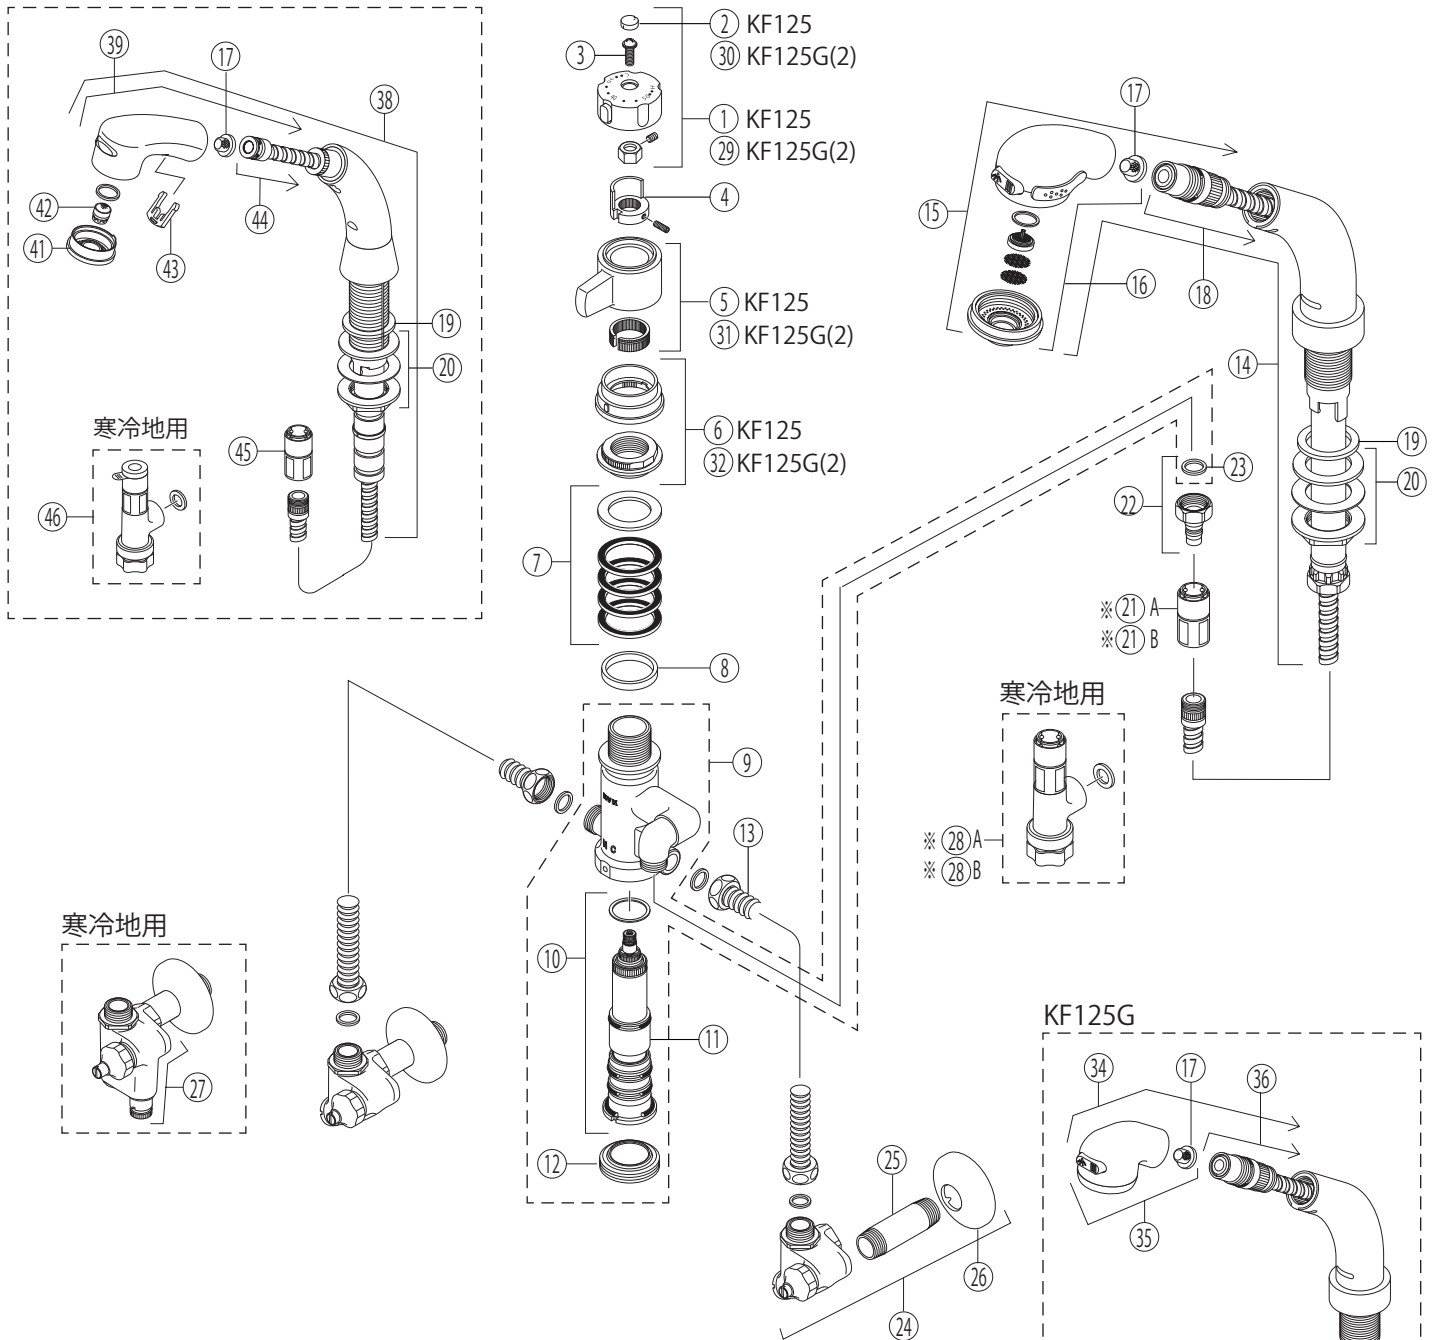

KF125

KF125(Z)・KF125(Z)G・KF125(Z)G2

KF125G2

【ご注意】 カプラーは2種類ございますので、スライド部の色をご確認の上、お求め下さい。

〈一般地仕様〉	〈寒冷地仕様〉
 品番 グレー → ②①A Z351N2 白 → ②①B Z351N	 品番 グレー → ②⑧A ZKF141PWN2 ブルー → ②⑧B ZKF141PWN

部品一覧表

KVK

番号	品番	品名	希望小売価格	税込価格	備考
1	ZK1T125	温調ハンドルセット	¥ 4,870	¥ 5,357	
2	ZK3S311	キャップ	¥ 170	¥ 187	
3	Z43930	丸小ねじ	¥ 140	¥ 154	
4	Z411196	温調カラー	¥ 2,750	¥ 3,025	
5	ZK1S125	止水ハンドルセット	¥ 1,740	¥ 1,914	
6	Z222N	締付ナットセット	¥ 3,780	¥ 4,158	
7	Z223N	パッキンセット	¥ 990	¥ 1,089	
8	Z411161	スペーサー	¥ 350	¥ 385	
9	KF124PTN2	台付サーモ本体のみレバー無	¥ 36,000	¥ 39,600	
10	Z404	サーモスタットカートリッジ	¥ 14,900	¥ 16,390	
11	Z412010	止水パッキン	¥ 750	¥ 825	
12	Z405	ふた	¥ 1,730	¥ 1,903	
13	Z225	フレキシブルホース	¥ 1,890	¥ 2,079	
14	Z665	スライドシャワースタンドセット (W18-20)	¥ 28,200	¥ 31,020	限定在庫品
15	Z672	洗髪シャワーセット (W18-20)	¥ 18,000	¥ 19,800	
16	Z670	シャワーヘッド	¥ 6,800	¥ 7,480	
17	Z411419	ストレーナ	¥ 250	¥ 275	
18A	Z411068	シャワーホース1.2m (W18-20)	¥ 11,700	¥ 12,870	
18B	Z410739	シャワーホース1.2m (W16-20)	¥ 11,700	¥ 12,870	
19	Z42341	シートパッキン	¥ 230	¥ 253	
20	Z234-1	締付ナットセット	¥ 550	¥ 605	
21A	Z351N2	カプラー グレー (W18-20)	¥ 3,080	¥ 3,388	
21B	Z351N	カプラー 白 (W16-20)	¥ 3,080	¥ 3,388	
22	Z352	プラグ	¥ 2,010	¥ 2,211	
23	ZKF80	シャワーホース接続パッキン	¥ 100	¥ 110	
24	K69YAKNP2	アングル形止水栓	¥ 8,000	¥ 8,800	限定在庫品
25	ZK31N-75	ニップル L=75	¥ 670	¥ 737	
26	PZK32	ワン			廃番商品
寒冷地用 (KF125Z・KF125ZG・KF125ZG2)					
27	K69YWAZKNP4	アングル形止水栓			廃番商品
28A	ZKF141PWN2	水抜きユニット グレー (W18-20)	¥ 9,370	¥ 10,307	
28B	ZKF141PWN	水抜きユニット ブルー (W16-20)	¥ 9,370	¥ 10,307	
KF125G(2)仕様					
29	ZK1T125G	温調ハンドルセット	¥ 6,150	¥ 6,765	
30	ZK3S311G	キャップ	¥ 280	¥ 308	
31	ZK1S125G	止水ハンドルセット	¥ 2,920	¥ 3,212	
32	Z222NG	締付ナットセット	¥ 5,120	¥ 5,632	
KF125G仕様					
33	Z824G	スライドシャワースタンドセット (W18-20)	¥ 28,050	¥ 30,855	
34	Z826G	洗髪シャワーセット (W18-20)	¥ 15,400	¥ 16,940	
35	Z825G	シャワーヘッド	¥ 5,100	¥ 5,610	
36A	Z411714	シャワーホース1.1m (W18-20)	¥ 10,600	¥ 11,660	
36A	Z414804	シャワーホース1.1m (W16-20)	¥ 11,100	¥ 12,210	
37	Z43541	シートパッキン	¥ 140	¥ 154	
KF125G2仕様					
38	Z864	シャワースタンドセット	¥ 32,780	¥ 36,058	
39	Z866	洗髪シャワーセット	¥ 23,300	¥ 25,630	
40	Z865	シャワーヘッド	¥ 11,600	¥ 12,760	
41	Z039503	シャワーフェイス グレー	¥ 960	¥ 1,056	
42	Z414446	泡沫器	¥ 680	¥ 748	
43	Z414487	クリップ	¥ 190	¥ 209	
44	Z415221	シャワーホース	¥ 11,600	¥ 12,760	
45	Z351N	カプラー 白 (W16-20)	¥ 3,080	¥ 3,388	
寒冷地用 (KF125ZG2)					
46	ZKF141PWN	水抜きユニット	¥ 9,370	¥ 10,307	