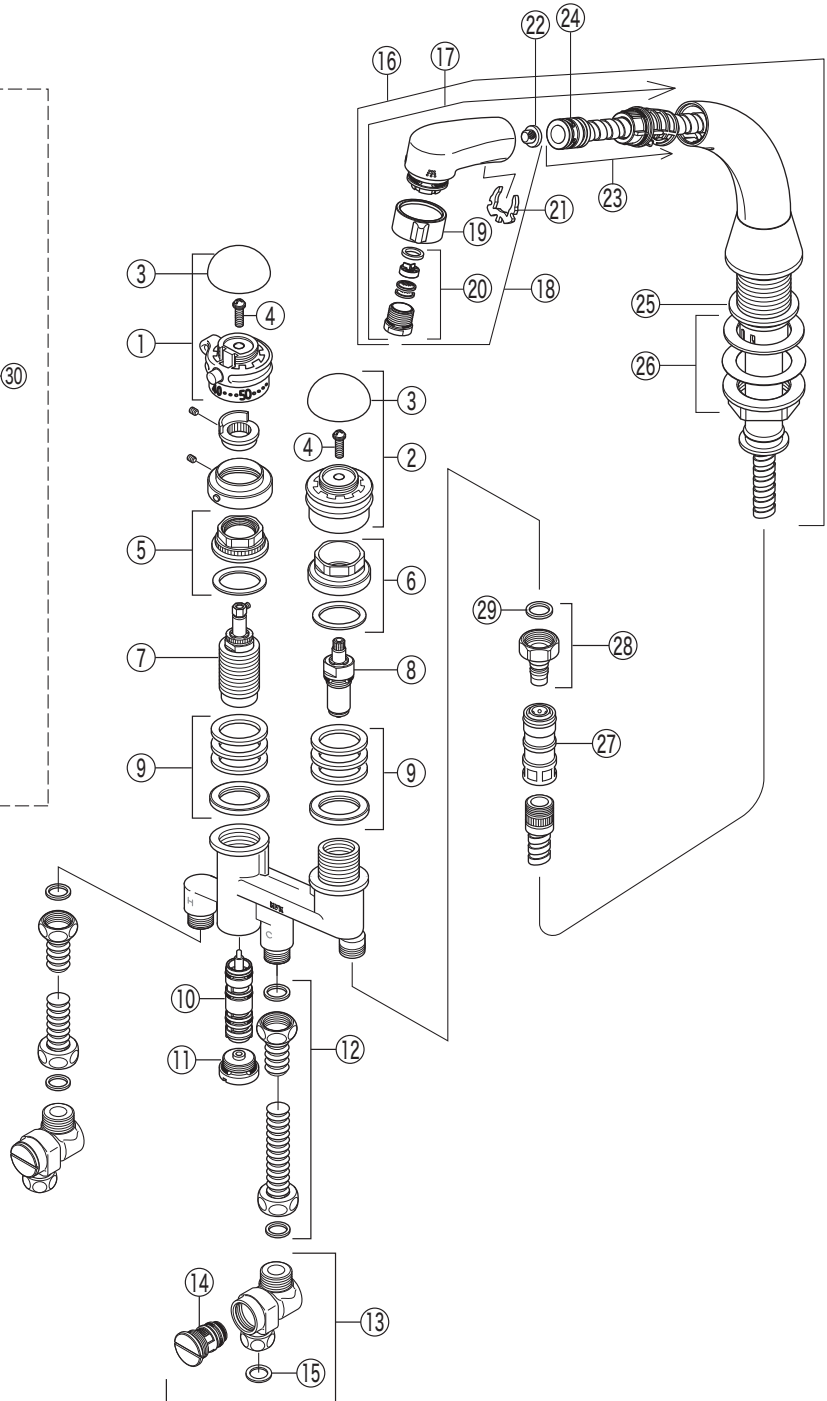

旧仕様

部品一覧表

KVK

番号	品番	品名	希望小売価格	税込価格	備考
1	ZK1T260N	温調ハンドルセット	¥1,830	¥2,013	
2	ZK1W690N	止水ハンドルセット	¥1,780	¥1,958	
3	ZK3W690	キャップ	¥370	¥407	
4	Z43930	丸小ねじ	¥140	¥154	
5	Z228N	取付フランジセット	¥4,100	¥4,510	
6	Z229N	取付フランジセット	¥4,740	¥5,214	
7	ZKF111D2	温調ボンネットユニット	¥7,710	¥8,481	
8	ZKM56D2	止水ボンネットユニット	¥5,490	¥6,039	
9	Z230	パッキンセット	¥1,730	¥1,903	
10	PZKF112A	サーモスタットカートリッジ	¥9,650	¥10,615	
11	ZKF93A	閉鎖キャップ	¥570	¥627	
12	Z225	フレキシブルホース	¥1,890	¥2,079	
13	Z420551	ストレーナ付逆止弁ユニット	¥8,110	¥8,921	
14	Z415244	ストレーナ付逆止弁	¥2,170	¥2,387	
15	Z48786	パッキン	¥60	¥66	
16	Z8007ST	シャワースタンドセット	¥26,400	¥29,040	
17	Z8007FH	シャワーセット	¥15,400	¥16,940	
18	Z8007H	シャワーヘッド	¥5,800	¥6,380	
19	Z350696	シャワーフェイス	¥1,780	¥1,958	
20	Z8007CPS	シャワー先端部一式	¥2,310	¥2,541	
21	Z420816	クリップ	¥250	¥275	
22	Z411419	ストレーナ	¥250	¥275	
23	Z420805	シャワーホース	¥11,500	¥12,650	
24	PZ410770	Vパッキン	¥120	¥132	
25	Z42341	シートパッキン	¥230	¥253	
26	Z234-1	締付ナットセット	¥550	¥605	
27	Z420463	カプラー (W16-20)	¥3,080	¥3,388	
28	Z352	プラグ	¥2,010	¥2,211	
29	ZKF80	シャワーホース接続パッキン	¥100	¥110	
旧仕様					
30	Z824	スライドシャワースタンドセット	¥26,400	¥29,040	
31	Z826	洗髪シャワーセット (W18-20)	¥15,400	¥16,940	
32	Z825	シャワーヘッド	¥5,100	¥5,610	
33	Z411636CPS	シャワーフェイスセット	¥1,880	¥2,068	
34	Z411714	シャワーホース1.1m	¥10,600	¥11,660	
35	Z351N2	カプラー (W18-20)	¥3,080	¥3,388	