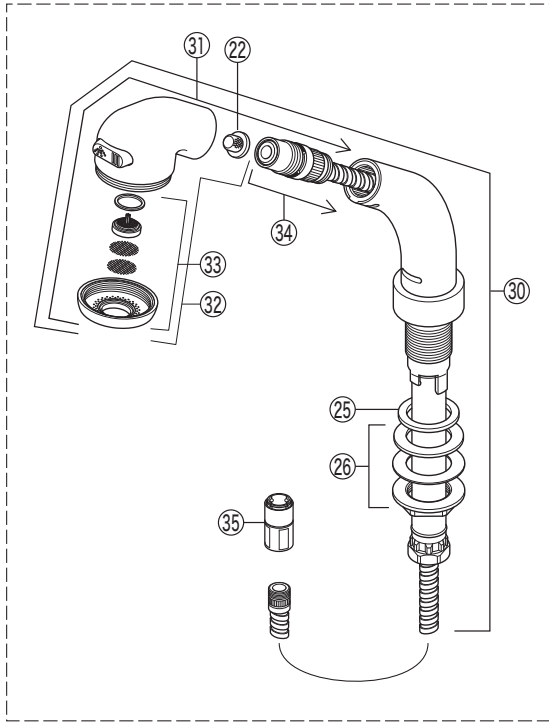

旧仕様

部品一覧表

KVK

番号	品番	品名	希望小売価格	税込価格	備考
1	ZK1T260N	温調ハンドルセット	¥1,830	¥2,013	
2	ZK1W690N	止水ハンドルセット	¥1,780	¥1,958	
3	ZK3W690	キャップ	¥370	¥407	
4	Z43930	丸小ねじ	¥140	¥154	
5	Z228N	取付フランジセット	¥4,100	¥4,510	
6	Z229N	取付フランジセット	¥4,740	¥5,214	
7	ZKF111D2	温調ボンネットユニット	¥7,710	¥8,481	
8	ZKM56D2	止水ボンネットユニット	¥5,490	¥6,039	
9	Z230	パッキンセット	¥1,730	¥1,903	
10	PZKF112A	サーモスタットカートリッジ	¥9,650	¥10,615	
11	ZKF93A	閉鎖キャップ	¥570	¥627	
12	Z225	フレキシブルホース	¥1,890	¥2,079	
13	Z420551	ストレーナ付逆止弁ユニット	¥8,110	¥8,921	
14	Z415244	ストレーナ付逆止弁	¥2,170	¥2,387	
15	Z48786	パッキン	¥60	¥66	
16	Z8007ST	シャワースタンドセット	¥26,400	¥29,040	
17	Z8007FH	シャワーセット	¥15,400	¥16,940	
18	Z8007H	シャワーヘッド	¥5,800	¥6,380	
19	Z350696	シャワーフェイス	¥1,780	¥1,958	
20	Z8007CPS	シャワー先端部一式	¥2,310	¥2,541	
21	Z420816	クリップ	¥250	¥275	
22	Z411419	ストレーナ	¥250	¥275	
23	Z420805	シャワーホース	¥11,500	¥12,650	
24	PZ410770	Vパッキン	¥120	¥132	
25	Z42341	シートパッキン	¥230	¥253	
26	Z234-1	締付ナットセット	¥550	¥605	
27	Z420463	カプラー (W16-20)	¥3,080	¥3,388	
28	Z352	プラグ	¥2,010	¥2,211	
29	ZKF80	シャワーホース接続パッキン	¥100	¥110	
旧仕様					
30	Z824	スライドシャワースタンドセット	¥26,400	¥29,040	
31	Z826	洗髪シャワーセット (W18-20)	¥15,400	¥16,940	
32	Z825	シャワーヘッド	¥5,100	¥5,610	
33	Z411636CPS	シャワーフェイスセット	¥1,880	¥2,068	
34	Z411714	シャワーホース1.1m	¥10,600	¥11,660	
35	Z351N2	カプラー (W18-20)	¥3,080	¥3,388	