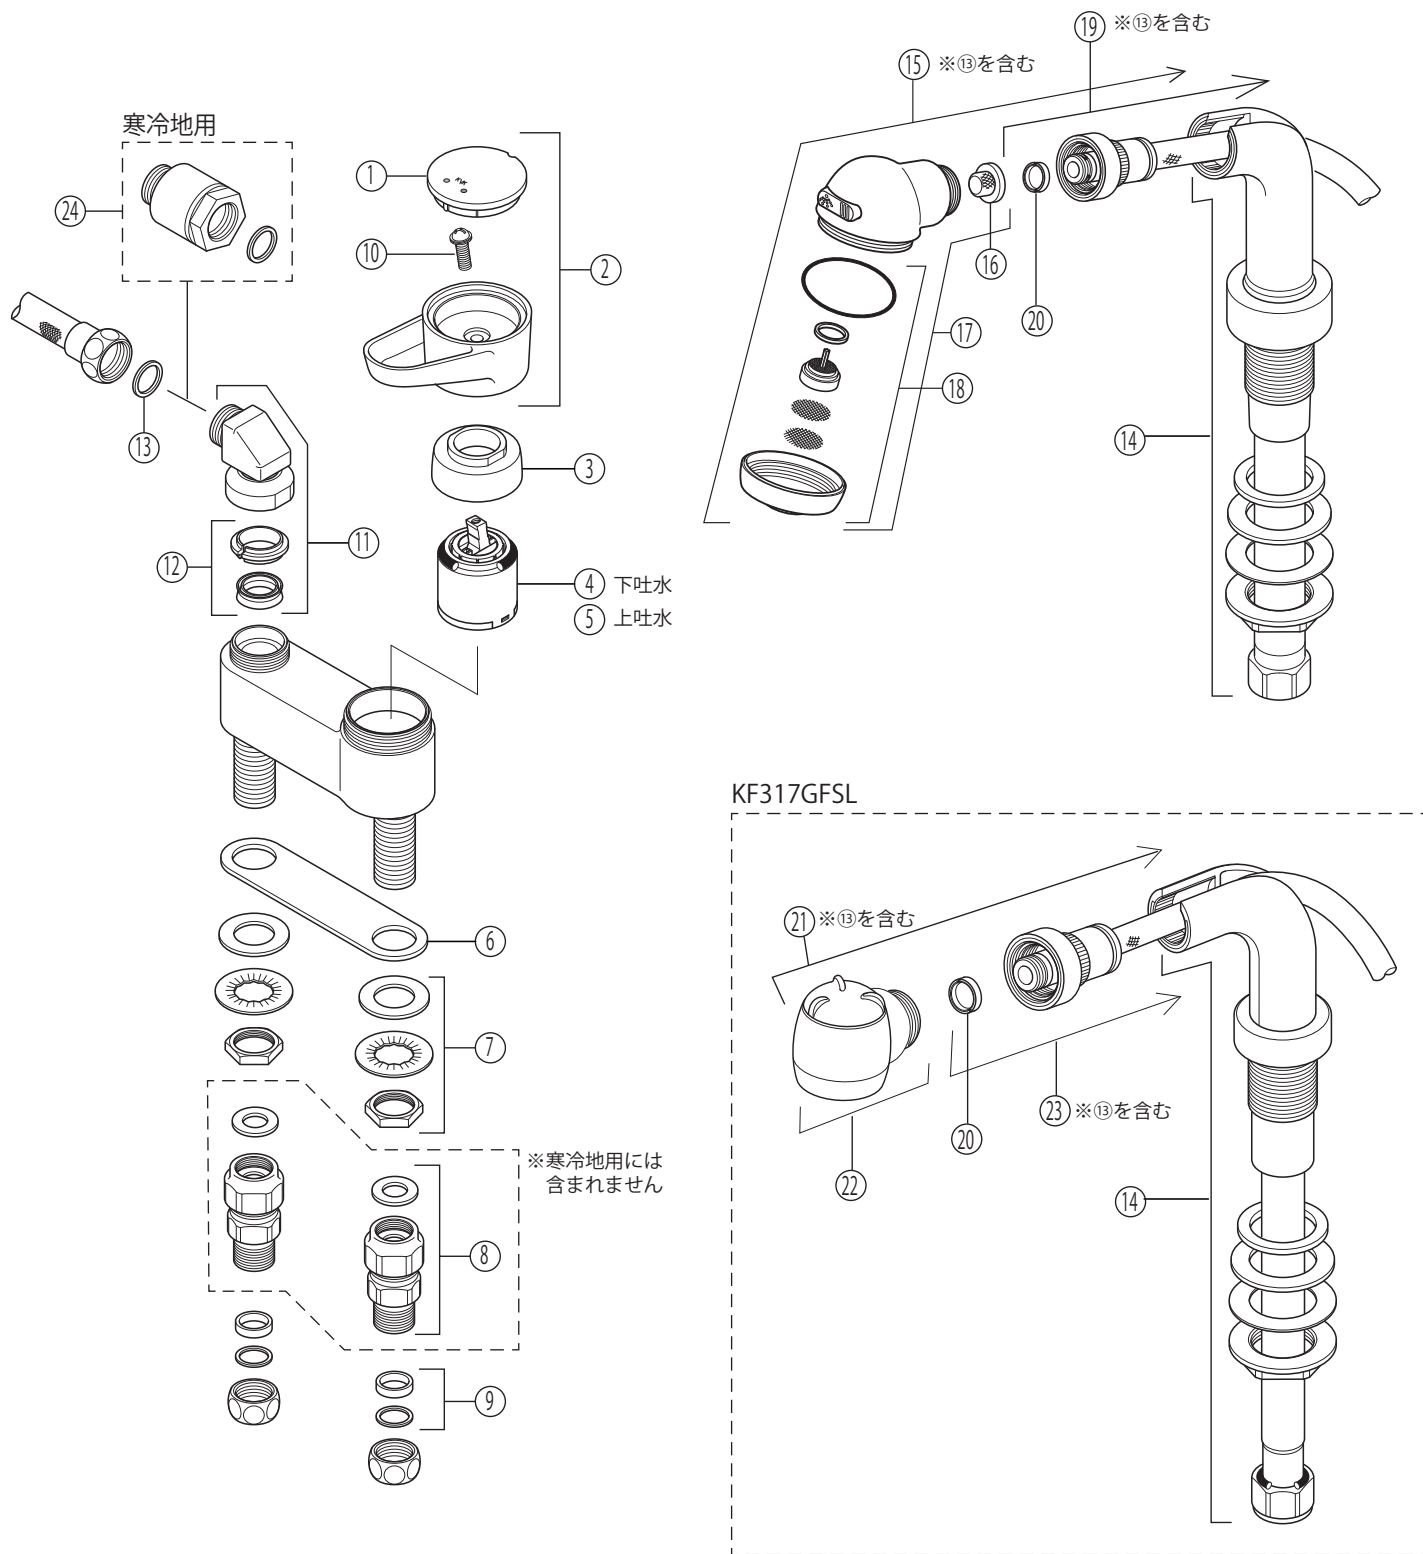

製品品番 KF317AGFSLE KF317A(Z)GFSLE・KF317(Z)GFSL

# 部品一覧表

KVK

番号	品番	品名	希望小売価格	税込価格	備考
1	ZK3S300G	キャップ			廃番商品
2	ZK1S317G	レバーハンドルセット			廃番商品
3	ZKM113N	カートリッジ締付ナット	¥1,780	¥1,958	
4	PZKM110N	カートリッジ(下吐水)			廃番商品
5	PZKM110C	カートリッジ(上吐水)	¥7,210	¥7,931	
6	Z43496	シートパッキン	¥450	¥495	
7	PZK105	立水栓菊座ナットセット	¥470	¥517	
8	PZKF43	立形逆止弁	¥4,250	¥4,675	
9	PZK126	アングル接続パッキン	¥330	¥363	
10	Z44482	丸小ねじ	¥140	¥154	
11	Z544	シャワーエルボ			廃番商品
12	PZ42-20	パッキンセット	¥350	¥385	
13	ZKF80	シャワーホース接続パッキン	¥100	¥110	
14	Z24522	スライドシャワースタンド	¥16,940	¥18,634	
15	Z589	洗髪シャワーセット	¥8,460	¥9,306	
16	Z411419	ストレーナ	¥250	¥275	
17	Z601	シャワーヘッド	¥5,100	¥5,610	
18	Z410297CPS	シャワーフェイスセット	¥1,930	¥2,123	
19	Z599	シャワーホースセット	¥3,510	¥3,861	
20	PZ410770	Vパッキン	¥120	¥132	
KF317GFSL仕様					
21	ZKF223	洗髪シャワーセット			廃番商品
22	ZKF208	シャワーヘッド			廃番商品
23	ZKF232	シャワーホースセット	¥3,370	¥3,707	
寒冷地用(KF317AZGFSLE・KF317ZGFSL)					
24	PZKF173	バキュームブレーカー			廃番商品
寒冷地用には、8のPZKF43逆止弁はついておりません。					
4のPZKM110Nカートリッジ(下吐水)は廃番となりました。					
代替品は5のPZKM110C(上吐水)となりますが、下吐水から上吐水に変更になりますのでご注意ください。					