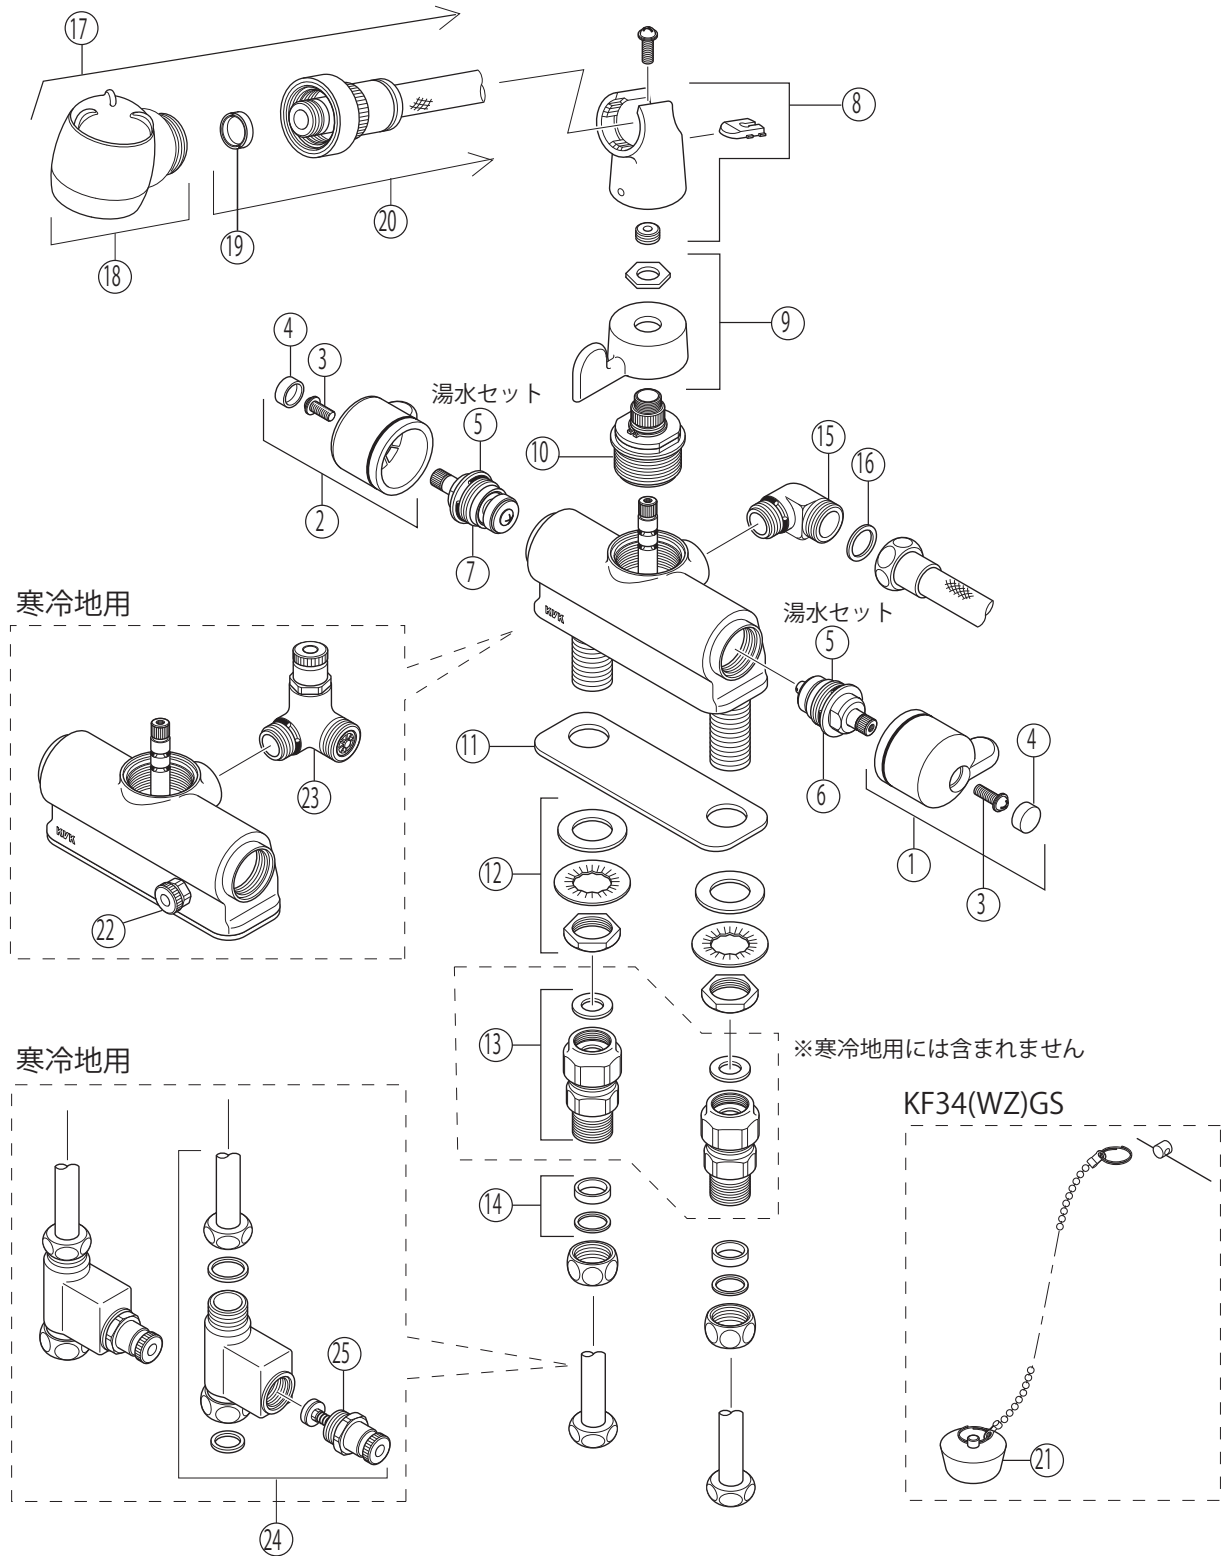

KF34

KF34(WZ)・KF34(WZ)C4・KF34(WZ)GS

番号	品番	品名	希望小売価格	税込価格	備考
1	Z331C	ハンドルセット（水側）	¥1,210	¥1,331	
2	Z331CR	ハンドルセット（湯側）	¥1,210	¥1,331	
3	Z43930	丸小ねじ	¥140	¥154	
4	ZK3W34C	キャップ	¥250	¥275	
5	Z614	止水ボンネット（湯水セット）			廃番商品
6	Z326	止水ボンネット（水側）			廃番商品
7	Z325	止水ボンネット（湯側）			廃番商品
8	Z327	シャワーハンガーセット			廃番商品
9	Z328	切換レバーハンドル			廃番商品
10	Z329	止水弁ユニット			廃番商品
11	Z44286	シートパッキン			廃番商品
12	PZK105	立水栓菊座ナットセット	¥470	¥517	
13	PZKF43	立形逆止弁	¥4,250	¥4,675	
14	PZK126	アングル接続パッキン	¥330	¥363	
15	PZ76J	シャワーエルボ	¥2,400	¥2,640	
16	ZKF80	シャワーホース接続パッキン	¥100	¥110	
17	ZKF223	洗髪シャワーセット			廃番商品
18	ZKF208	シャワーヘッド			廃番商品
19	PZ410770	Vパッキン	¥120	¥132	
20	ZKF232	シャワーホースセット	¥3,370	¥3,707	
KF34(WZ)GS仕様					
21	ZVR10	ゴム栓	¥1,360	¥1,496	
寒冷地用（KF34WZ・KF34WZC4・KF34WZGS）					
22	Z97	水抜きスピンドル	¥700	¥770	
23	Z297	水抜き付シャワーエルボ			廃番商品
24	Z296	逆止ジョイントユニット	¥8,790	¥9,669	
25	Z296W	水抜き付逆止弁	¥5,370	¥5,907	
寒冷地用には、13のPZKF43逆止弁はついておりません。					