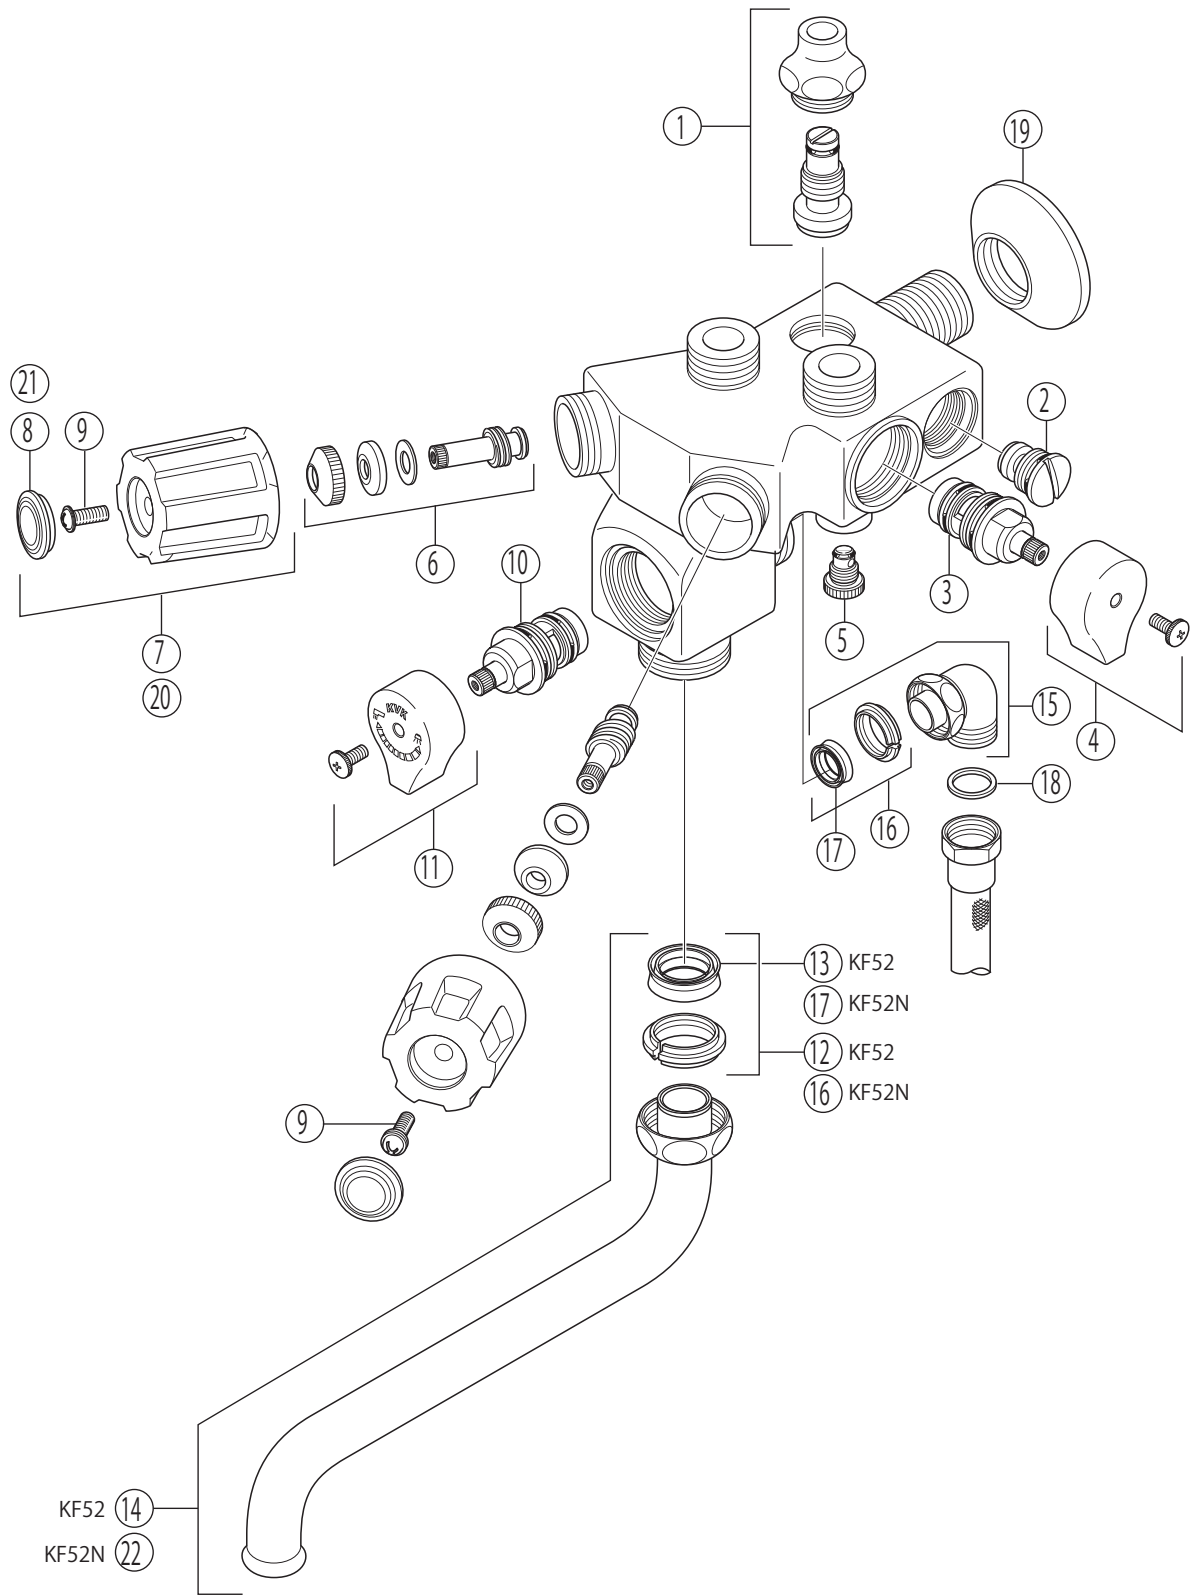

KF52

KF52・KF52N

# 部品一覧表

KVK

番号	品番	品名	希望小売価格	税込価格	備考
1	ZKF60SLN	流量調節止水弁	¥910	¥1,001	
2	ZKF61SLN	逆止弁	¥780	¥858	
3	ZKF116SLN	給止水弁ユニット	¥2,530	¥2,783	
4	ZK1SLNC	給止水レバーハンドル白(ビス付)	¥1,180	¥1,298	
5	PZKF191	水抜きスピンドル	¥580	¥638	
6	Z218K	ビス止スピンドルセット	¥910	¥1,001	
7	PZK1GE-2	GEハンドルセット	¥1,390	¥1,529	
8	PZK3GE-2	キャップセット(湯・水)	¥850	¥935	
9	ZK3A-16	丸小ねじ	¥140	¥154	
10	ZKF58G	切換弁ユニット	¥2,310	¥2,541	
11	PZKF74N	シャワー切換レバー 白(ビス付)	¥1,050	¥1,155	
12	PZ42-20	パッキンセット20mm	¥350	¥385	
13	ZK121-20	Xパッキン	¥200	¥220	
14	PZK80A-17	吐水口 L=170	¥2,420	¥2,662	
15	ZKF66JY	シャワーエルボ	¥2,900	¥3,190	
16	PZ42	パッキンセット	¥320	¥352	
17	ZK121-13	Xパッキン	¥140	¥154	
18	ZKF80	シャワーホース接続パッキン	¥100	¥110	
19	ZKF1	送り座	¥670	¥737	
KF52N仕様					
20	PZK1GL-2	GLハンドルセット	¥1,330	¥1,463	
21	PZK3GL-2	キャップセット(湯・水)	¥350	¥385	
22	PZK80-17	吐水口 L=170	¥1,820	¥2,002	