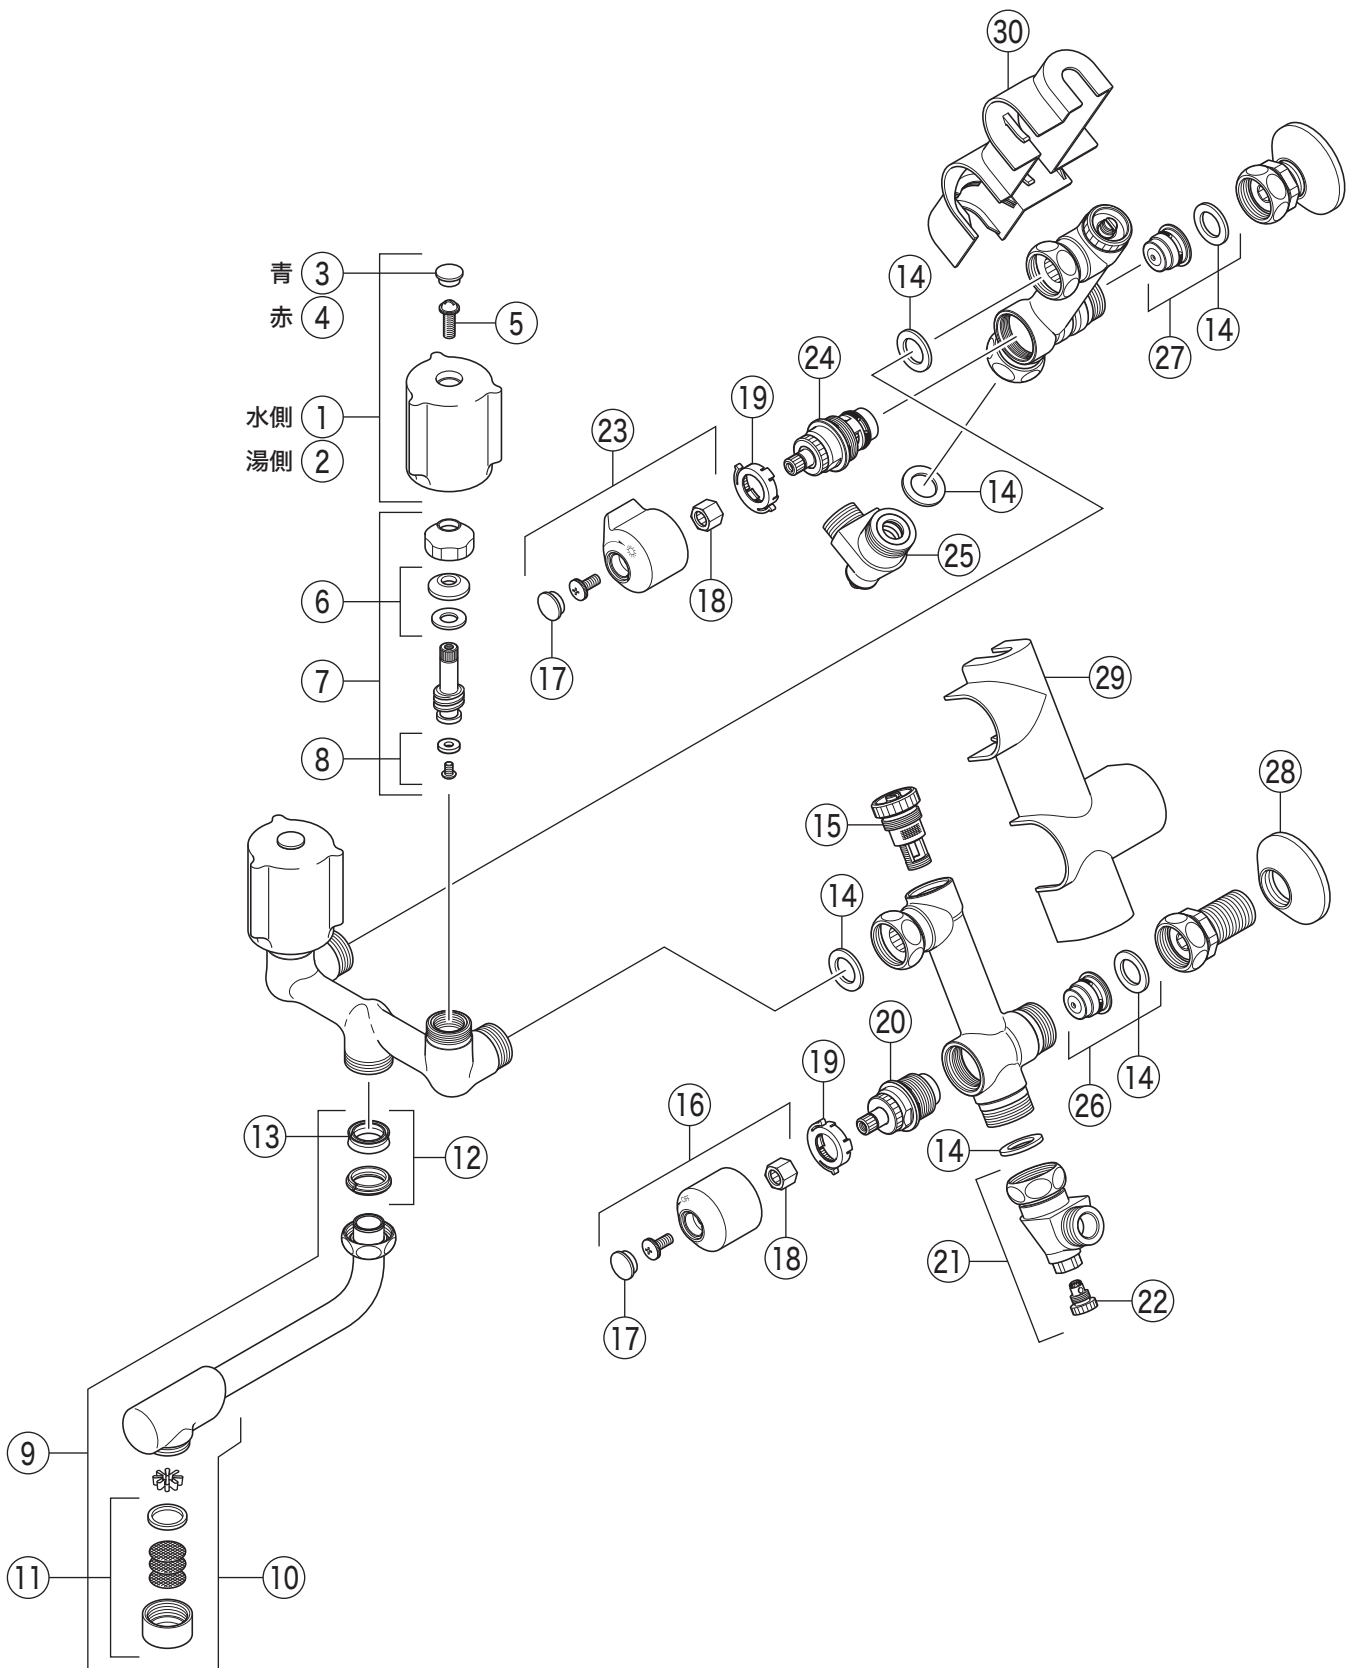

製品番

KM13N2SL

KM13N2SL

番号	品番	品名	希望小売価格	税込価格	備考
1	ZK1W84	止水ハンドルセット(水側)白	¥1,190	¥1,309	
2	ZK1W84R	止水ハンドルセット(湯側)白	¥1,190	¥1,309	
3	ZK3W84	青キャップ	¥170	¥187	
4	ZK3W84R	赤キャップ	¥170	¥187	
5	ZK3A-16	丸小ねじ	¥140	¥154	
6	PZK127	水栓上部パッキンセット	¥230	¥253	
7	PZK75K-13MN1	ビス止スピンドルセット	¥680	¥748	
8	PZK4K-15	ビス止用こまパッキンセット(2ヶ入)	¥370	¥407	
9	Z5117-17-1	吐水口 L=170	¥2,830	¥3,113	
10	Z5217CP	吐水口先端部一式	¥2,610	¥2,871	
11	PZ511CP3	整流器キャップセット	¥1,180	¥1,298	
12	PZ42	パッキンセット	¥320	¥352	
13	ZK121-13	Xパッキン	¥140	¥154	
14	ZKF79-15	ソケット部接続パッキン	¥140	¥154	
15	Z421749	ストレーナ付流量調節止水弁	¥1,730	¥1,903	
16	Z422526HD	給止水ハンドルセット	¥3,300	¥3,630	
17	Z422722CP	キャップ	¥1,210	¥1,331	
18	PZ41450	インサート金具	¥660	¥726	
19	Z411991	ノッチカラー	¥1,760	¥1,936	
20	Z422518	止水ボンネット	¥7,480	¥8,228	
21	Z422723	エルボユニット	¥7,150	¥7,865	
22	PZ403	水抜きスピンドル	¥610	¥671	
23	Z422527HD	給湯源切換ハンドルセット	¥3,300	¥3,630	
24	Z422522	切換ボンネット	¥4,180	¥4,598	
25	ZKF114-3	逆止弁エア-抜きエルボ一式	¥7,150	¥7,865	
26	Z402JC	逆止弁(水側)	¥970	¥1,067	
27	Z402JH	逆止弁(湯側)	¥970	¥1,067	
28	ZKF1	送り座	¥670	¥737	
29	Z351967	水側ソケットカバー	¥1,910	¥2,101	
30	Z351968	湯側ソケットカバー	¥1,910	¥2,101	