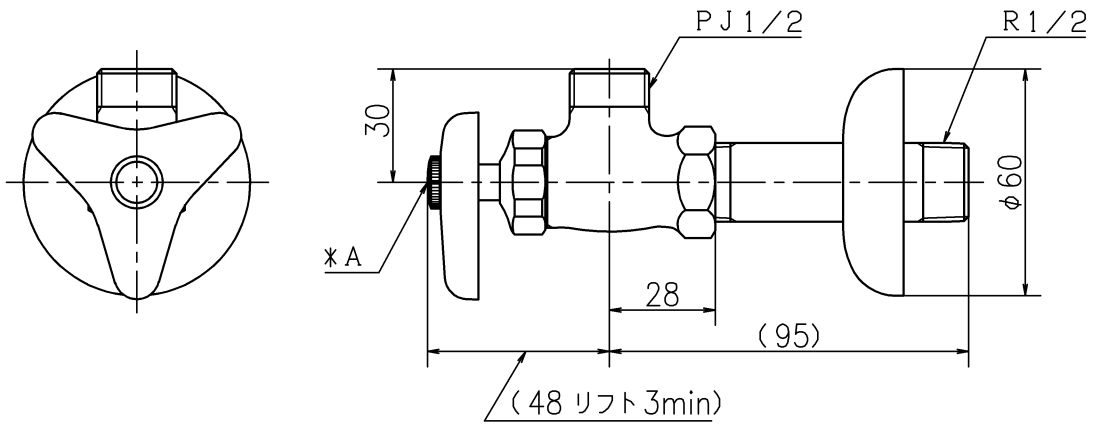

1 2 3 4

A

B

C

D

E

F

A

B

C

D

E

F

*A

品番	ビスの色
K6P2B	ベビーブルー
K6P2R	ベビーレッド

第三角法 Third Angle Projection

品番 Model No.

K6P2B・K6P2R *A

製図 Drawn

25.07.25

尺度 Scale

1/2

図名 Name

アングル形止水栓

株式会社 **KVK**

図番 Drawing No.

038550

WA
Revision

1

4