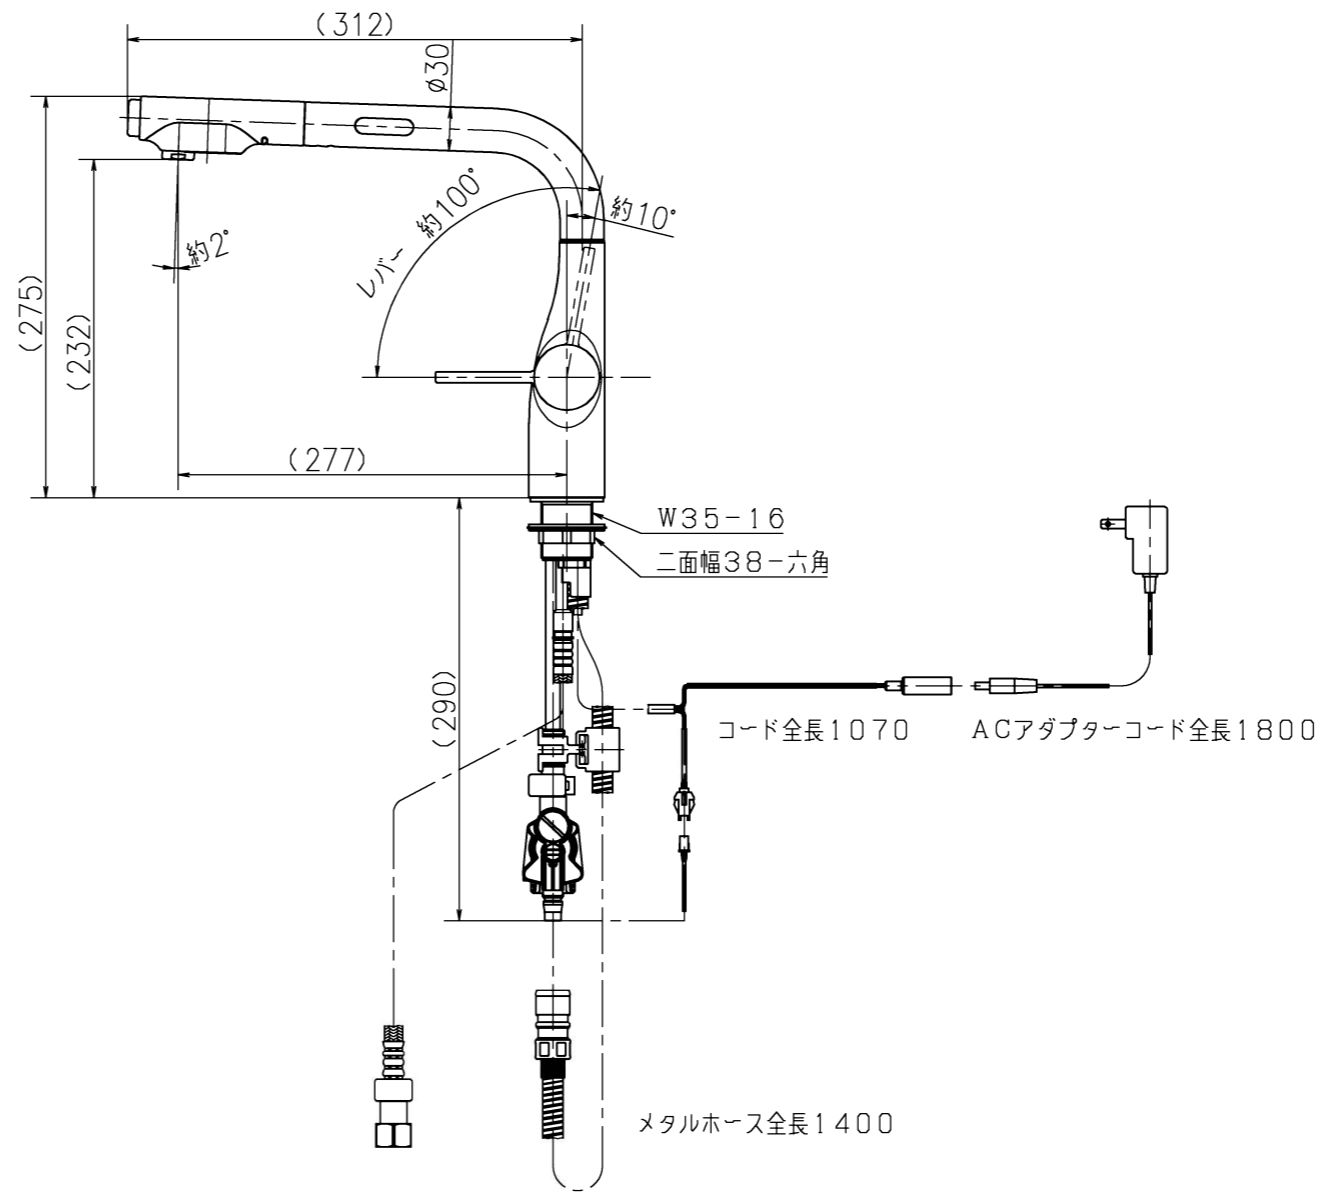

1 2 3 4 5 6 7 8

A
B
C
D
E
F

第三角法 Third Angle Projection			品番 Model No.	KM6111EC
製図 Drawn	21.02.17	尺度 Scale	1/5	図名 Name
株式会社 KVK			図番 Drawing No.	202046 WB
			Revision	

1 2 3 4 5 6 7 8