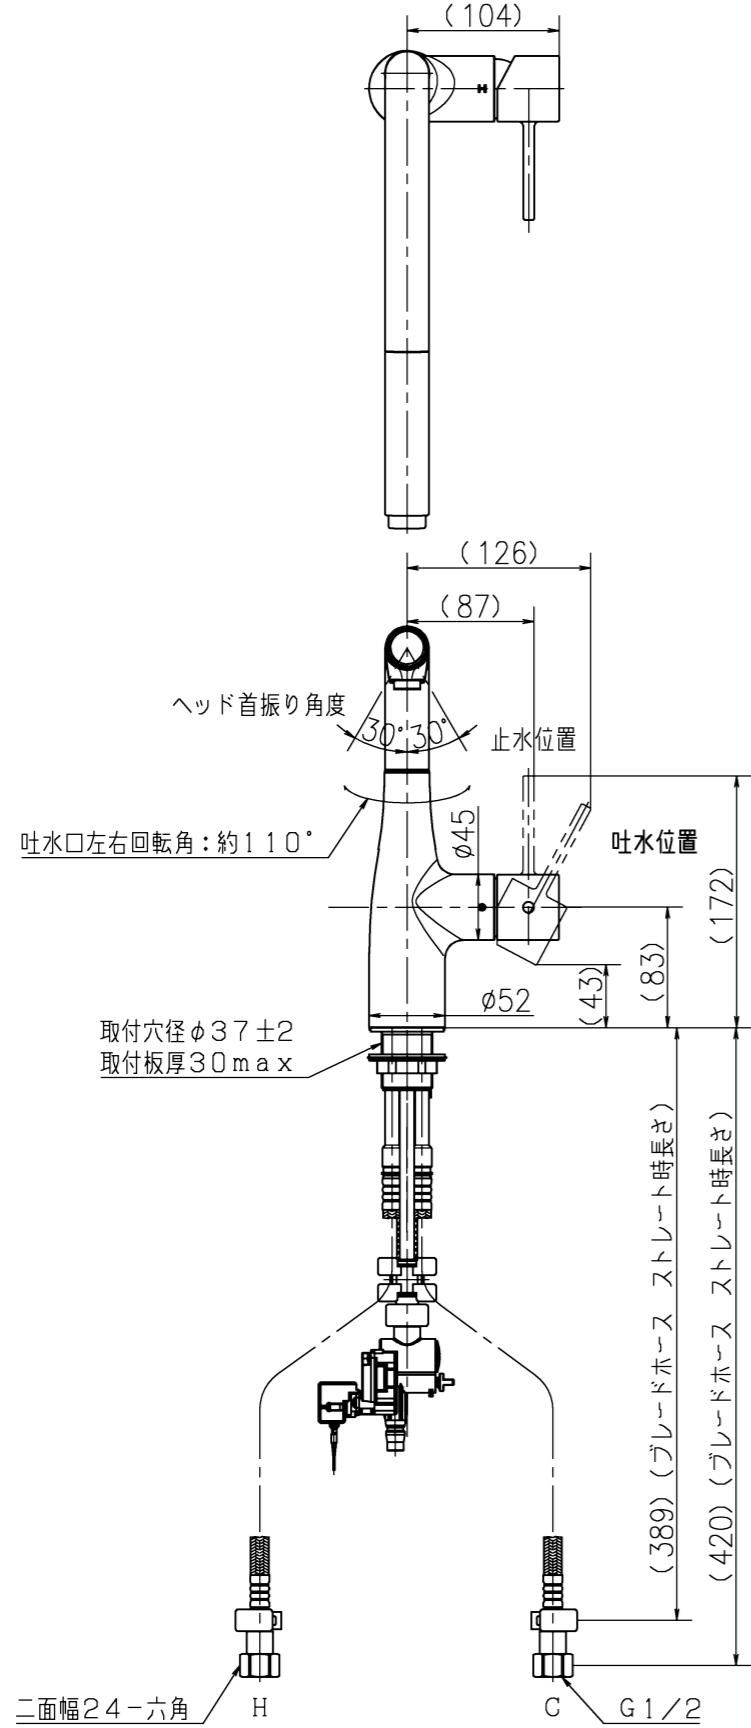

1 2 3 4 5 6 7 8

A
B
C
D
E
F

第三角法 Third Angle Projection			品番 Model No.	KM6111EC
製図 Drawn	21.02.17	尺度 Scale	1/5	図名 Name
株式会社 KVK			図番 Drawing No.	202046 WB
			Revision	

1 2 3 4 5 6 7 8