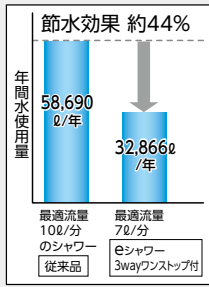

## eシャワー吐水(節水タイプ)

シャワーヘッド内に渦を発生させる16ヶの部屋を設けそれぞれの部屋から一気に散水することで、低流量ながら広がりのあるやわらかで浴び心地のいい快適シャワーを実現しました。

※eシャワー吐水の構造

※渦発生の詳細イメージ

一気に散水

※詳細はP6を参照ください。

ZS305TM  
動画はここから!

ZS305TC  
動画はここから!