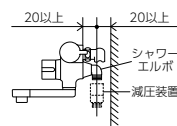

サーモスタットシャワー式水栓

一時止水付2ハンドルシャワー水栓

- ②シャワーエルボに減圧装置を取り付けるスペース(前後20以上)がある水栓