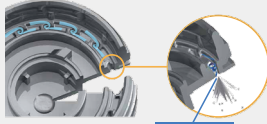

## eシャワー吐水(節水タイプ)

シャワーヘッド内に渦を発生させる16ヶの部屋を設けそれぞれの部屋から一気に散水することで、低流量ながら広がりのあるやわらかで浴び心地のいい快適シャワーを実現しました。

※eシャワー吐水の構造

※渦発生の詳細イメージ

一気に散水

※詳細はP6を参照ください。

ZS305TM  
動画はここから!

ZS305TC  
動画はここから!