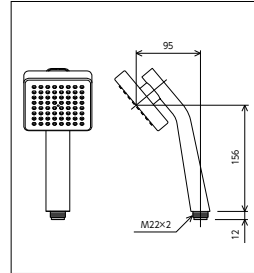

ARB380
動画はここから!

ZAAVA 専用サイト

zaava.kvk.co.jp

3way
シャワーヘッド
節水タイプ