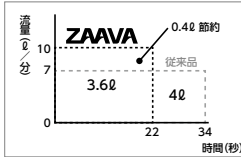

特許登録済

大流量
シャワー
ヘッド

ZAAVA

大流量シャワーヘッド
ZAAVA(ザーヴァ)
ARB380
オープン価格
■他社対応アタッチメント付

※シャワーホース・シャワーハンガーは含まれません。

ザバッと一気に洗い流す爽快感! ザーヴァ

大きなヘッドが生み出す
快適シャワーで肌も気分も爽快

マットブラック調の斬新なスクエア型シャワーフェイスに直径1.1mmの大極太シャワー穴を64個配置。ボリューム感のある散水を実現しました。

散水の直前に空気を取り入れることにより散水の勢いを補完し、大流量でありながら浴び心地のよさを追求しました。(エアブレンドシャワー)

一気に洗って 爽快&短時間

豊富な水量がワイドに広がることで泡切れが早く、洗浄時間の短縮を実現。大流量でありながら洗浄に使用する水量は当社従来品より少なく済みます。
※当社モニター結果より

ARB380
動画はここから!

ZAAVA 専用サイト

zaava.kvk.co.jp

3way
シャワーヘッド
節水タイプ