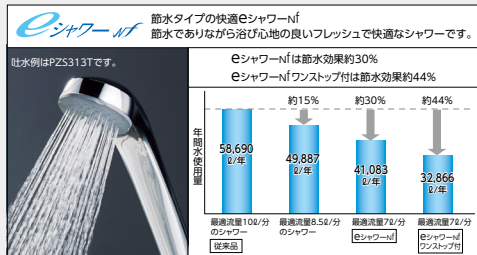

特許登録済

eシャワーNf で、きもちいい…

eシャワーNf シャワーヘッド(節水タイプ)  
サーモシャワー・シングルレバーシャワー水栓に  
標準搭載しています。

シャワーヘッド中央は渦を発生させる6ヶの部屋を設け、一気に散水する旋回流シャワー(eシャワー)で、外側をストレートシャワーで覆う構造です。2種類のシャワーの組合せにより、低流量でも浴び心地の良いフレッシュで快適な節水シャワーを実現しました。

見やすくするためにフェイスの半分のみを吐水状態にした吐水例です。

中央部eシャワー 外側ストレートシャワー

フェイスの形状

eシャワーNf 吐水の構造

側面にエッジを設けることで握りやすくなっています。

シャワーヘッド  
節水タイプ

eシャワーNf  
メッキシャワーヘッド  
**PZS313T**  
¥7,170 (税込¥7,887) [4]

- メッキヘッド
- 他社対応アタッチメント付
- 従来型に対し約30%の節水効果があります。(最適流量時)