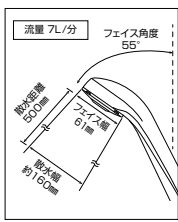

特許登録済

eシャワーNf で、きもちいい…

eシャワーNf シャワーヘッド(節水タイプ)  
サーモシャワー・シングルレバーシャワー水栓に  
標準搭載しています。

シャワーヘッド中央は渦を発生させる6ヶの部屋を設け、一気に散水する旋回流シャワー(eシャワー)で、外側をストレートシャワーで覆う構造です。2種類のシャワーの組合せにより、低流量でも浴び心地の良いフレッシュで快適な節水シャワーを実現しました。

見やすくするためにフェイスの半分のみを吐水状態にした吐水例です。

中央部eシャワー 外側ストレートシャワー

フェイスの形状

eシャワーNf 吐水の構造

側面にエッジを設けることで握りやすくなっています。

シャワーヘッド  
節水タイプ

eシャワーNf  
メッキシャワーヘッド  
**PZS313T**  
¥7,170 (税込¥7,887) [4]

- メッキヘッド
- 他社対応アタッチメント付
- 従来型に対し約30%の節水効果があります。(最適流量時)

部品一覧P.445

eシャワーNf  
メッキシャワー  
**ZS3135BL**  
¥11,500 (税込¥12,650) [1]

- メッキヘッド
- メタリックシャワーホース1.6m
- 従来型に対し約30%の節水効果があります。(最適流量時)

部品一覧P.445

QRコード  
**PZS313T**  
動画はここから!

eシャワーNf  
メッキシャワー  
**ZS3135NHL**  
¥13,400 (税込¥14,740) [1]