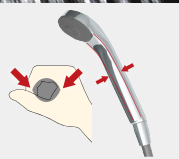

特許登録済

eシャワーNf で、きもちいい…

eシャワーNf シャワーヘッド(節水タイプ)  
サーモシャワー・シングルレバーシャワー水栓に  
標準搭載しています。

シャワーヘッド中央は渦を発生させる6ヶの部屋を設け、一気に散水する旋回流シャワー(eシャワー)で、外側をストレートシャワーで覆う構造です。2種類のシャワーの組合せにより、低流量でも浴び心地の良いフレッシュで快適な節水シャワーを実現しました。

見やすくするためにフェイスの半分のみを吐水状態にした吐水例です。

中央部eシャワー 外側ストレートシャワー

フェイスの形状

eシャワーNf 吐水の構造

側面にエッジを設けることで握りやすくなっています。

シャワーヘッド  
節水タイプ

eシャワーNf  
メッキシャワーヘッド  
**PZS313T**  
¥7,170 (税込¥7,887) [4]

- メッキヘッド
- 他社対応アタッチメント付
- 従来型に対し約30%の節水効果があります。(最適流量時)

部品一覧P.445

eシャワーNf  
メッキシャワー  
**ZS3135BL**  
¥11,500 (税込¥12,650) [1]

- メッキヘッド
- メタリックシャワーホース1.6m
- 従来型に対し約30%の節水効果があります。(最適流量時)

部品一覧P.445

QRコード  
**PZS313T**  
動画はここから!

eシャワーNf  
メッキシャワー  
**ZS3135NHL**  
¥13,400 (税込¥14,740) [1]

- メッキヘッド
- ニューハイメタルホース1.6m
- 従来型に対し約30%の節水効果があります。(最適流量時)

部品一覧P.445

eシャワーNf  
メッキシャワー  
**ZS3135BLN**  
¥11,850 (税込¥13,035) [1]

- メッキヘッド
- ニューメタリックホース1.6m
- 従来型に対し約30%の節水効果があります。(最適流量時)

部品一覧P.445

eシャワーNf  
シャワーヘッドグレー  
**PZS312G**  
¥2,340 (税込¥2,574) [5]