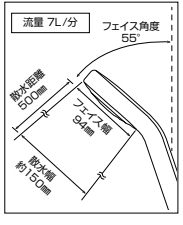

ワイド
シャワーヘッド
節水タイプ

ワイドシャワーヘッド
eシャワーNf/メッキタイプ
PZS330
¥11,000(税込¥12,100) [5]
■メッキヘッド
■他社対応アタッチメント付
■従来型に対し約30%の節水効果
があります。(最適流量時)
部品一覧P.446

ワイドシャワー
eシャワーNf/メッキタイプ
ZS330SBL
¥15,260(税込¥16,786) [1]
■メッキヘッド
■メタリックシャワーホース1.6m
■従来型に対し約30%の節水効果
があります。(最適流量時)
部品一覧P.446