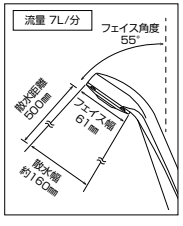

ワイド
シャワーヘッド
節水タイプ

ワイドシャワーヘッド
eシャワーNf/メッキタイプ
PZS330
¥11,000(税込¥12,100) [5]
■メッキヘッド
■他社対応アタッチメント付
■従来型に対し約30%の節水効果
があります。(最適流量時)
部品一覧P.446

ワイドシャワー
eシャワーNf/メッキタイプ
ZS330SBL
¥15,260(税込¥16,786) [1]
■メッキヘッド
■メタリックシャワーホース1.6m
■従来型に対し約30%の節水効果
があります。(最適流量時)
部品一覧P.446

PZS330
動画はこちらから/

定流量弁付
シャワー
ヘッド

定流量弁付シャワーヘッド
eシャワーNf吐水・メッキ
PZS313TJ
¥7,530(税込¥8,283) [4]
■定流量弁内蔵
全開吐水時でも毎分約7ℓ以下に
吐水を抑えますので約30%の節
水効果があります。(従来型の毎分
10ℓのシャワーに対し)
■メッキヘッド
■他社対応アタッチメント付

定流量弁付シャワー
eシャワーNf吐水・メッキ
ZS313TJS
¥11,860(税込¥13,046) [1]
■定流量弁内蔵
全開吐水時でも毎分約7ℓ以下に
吐水を抑えますので約30%の節
水効果があります。(従来型の毎分
10ℓのシャワーに対し)
■メッキヘッド
■メタリックシャワーホース1.6m

PZS313T
動画はこちらから/

定流量弁付シャワーヘッド
eシャワーNf吐水・グレー
PZS312GJ
¥2,700(税込¥2,970) [5]
■定流量弁内蔵
全開吐水時でも毎分約7ℓ以下に
吐水を抑えますので約30%の節
水効果があります。(従来型の毎分
10ℓのシャワーに対し)
■他社対応アタッチメント付

定流量弁付シャワー
eシャワーNf吐水・グレー
ZS312GJS
¥5,690(税込¥6,259) [1]
■定流量弁内蔵
全開吐水時でも毎分約7ℓ以下に
吐水を抑えますので約30%の節
水効果があります。(従来型の毎分
10ℓのシャワーに対し)
■グレーホース1.6m

PZS312
動画はこちらから/

定流量弁内蔵で節水効果 約30%

シャワーヘッドに内蔵された定流量弁の働きによって、シャワー吐水量を最大毎分約7ℓに抑えますので、ハンドルを全開吐水してもシャワーの出しすぎを防ぎ、節水効果があります。
ご家庭からホテルなどのパブリックな施設まで、幅広くご使用いただけます。シャワーはeシャワーNf 吐水ですので、快適に浴びられます。

例：毎分10ℓの吐水量のシャワーヘッドの場合、このヘッドに交換すると毎分約7ℓに抑えることができます。