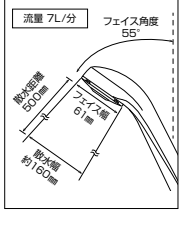

ワイド
シャワーヘッド
節水タイプ

ワイドシャワーヘッド
eシャワーNf/メッキタイプ
PZS330
¥11,000(税込¥12,100) [5]
■メッキヘッド
■他社対応アタッチメント付
■従来型に対し約30%の節水効果
があります。(最適流量時)
部品一覧P.446

ワイドシャワー
eシャワーNf/メッキタイプ
ZS330SBL
¥15,260(税込¥16,786) [1]
■メッキヘッド
■メタリックシャワーホース1.6m
■従来型に対し約30%の節水効果
があります。(最適流量時)
部品一覧P.446

PZS330
動画はこちらから/

定流量弁付
シャワー
ヘッド

定流量弁付シャワーヘッド
eシャワーNf吐水・メッキ
PZS313TJ
¥7,530(税込¥8,283) [4]
■定流量弁内蔵
全開吐水時でも毎分約7ℓ以下に
吐水を抑えますので約30%の節
水効果があります。(従来型の毎分
10ℓのシャワーに対し)
■メッキヘッド
■他社対応アタッチメント付

定流量弁付シャワー
eシャワーNf吐水・メッキ
ZS313TJS
¥11,860(税込¥13,046) [1]
■定流量弁内蔵
全開吐水時でも毎分約7ℓ以下に
吐水を抑えますので約30%の節
水効果があります。(従来型の毎分
10ℓのシャワーに対し)
■メッキヘッド
■メタリックシャワーホース1.6m

PZS313T
動画はこちらから/

定流量弁付シャワーヘッド
eシャワーNf吐水・グレー
PZS312GJ
¥2,700(税込¥2,970) [5]
■定流量弁内蔵
全開吐水時でも毎分約7ℓ以下に
吐水を抑えますので約30%の節
水効果があります。(従来型の毎分
10ℓのシャワーに対し)
■他社対応アタッチメント付

定流量弁付シャワー
eシャワーNf吐水・グレー
ZS312GJS
¥5,690(税込¥6,259) [1]
■定流量弁内蔵
全開吐水時でも毎分約7ℓ以下に
吐水を抑えますので約30%の節
水効果があります。(従来型の毎分
10ℓのシャワーに対し)
■グレーホース1.6m

PZS312
動画はこちらから/

定流量弁内蔵で節水効果 約30%

シャワーヘッドに内蔵された定流量弁の働きによって、シャワー吐水量を最大毎分約7ℓに抑えますので、ハンドルを全開吐水してもシャワーの出しすぎを防ぎ、節水効果があります。
ご家庭からホテルなどのパブリックな施設まで、幅広くご使用いただけます。シャワーはeシャワーNf 吐水ですので、快適に浴びられます。

例：毎分10ℓの吐水量のシャワーヘッドの場合、このヘッドに交換すると毎分約7ℓに抑えることができます。