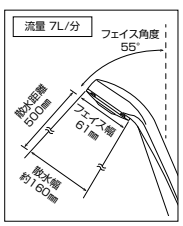

PZS313T
動画はこちらから/

定流量弁付シャワーヘッド
eシャワーNf吐水・グレー
PZS312GJ
¥2,700(税込¥2,970) [5]
■定流量弁内蔵
全開吐水時でも毎分約7ℓ以下に
吐水を抑えますので約30%の節
水効果があります。(従来型の毎分
10ℓのシャワーに対し)
■他社対応アタッチメント付

定流量弁付シャワー
eシャワーNf吐水・グレー
ZS312GJS
¥5,690(税込¥6,259) [1]
■定流量弁内蔵
全開吐水時でも毎分約7ℓ以下に
吐水を抑えますので約30%の節
水効果があります。(従来型の毎分
10ℓのシャワーに対し)
■グレーホース1.6m

PZS312G
動画はこちらから/

定流量弁付シャワーヘッド
eシャワーNf吐水・白
PZS312J
¥2,700(税込¥2,970) [5]
■定流量弁内蔵
全開吐水時でも毎分約7ℓ以下に
吐水を抑えますので約30%の節
水効果があります。(従来型の毎分
10ℓのシャワーに対し)
■他社対応アタッチメント付

定流量弁付シャワー
eシャワーNf吐水・白
ZS312JS
¥5,690(税込¥6,259) [1]
■定流量弁内蔵
全開吐水時でも毎分約7ℓ以下に
吐水を抑えますので約30%の節
水効果があります。(従来型の毎分
10ℓのシャワーに対し)
■白ホース1.6m

PZS312
動画はこちらから/

定流量弁内蔵で節水効果 約30%

シャワーヘッドに内蔵された定流量弁の働きによって、シャワー吐水量を最大毎分約7ℓに抑えますので、ハンドルを全開吐水してもシャワーの出しすぎを防ぎ、節水効果があります。
ご家庭からホテルなどのパブリックな施設まで、幅広くご使用いただけます。シャワーはeシャワーNf 吐水ですので、快適に浴びられます。

例：毎分10ℓの吐水量のシャワーヘッドの場合、このヘッドに交換すると毎分約7ℓに抑えることができます。