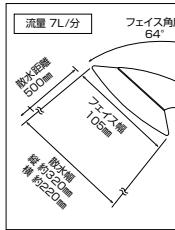

節水シャワーの吐水例

PZ689B
動画はここから!

スイング シャワーヘッド

スイングシャワーヘッド・水座ブルー
PZ965BL
¥3,990(税込¥4,389) 5
■他社対応アタッチメント付

スイングシャワー・水座ブルー
Z965BLSL
¥7,400(税込¥8,140) 11
■白ホース1.6m

よこ向きシャワー

たて向きシャワー

PZ965BL
動画はここから!