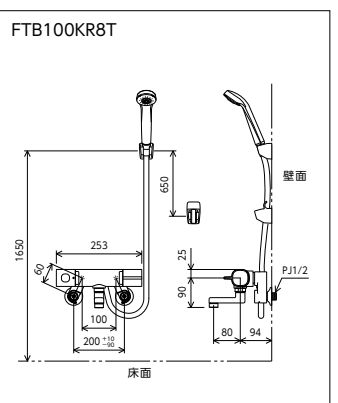

サーモスタット式シャワー

<b>FTB100KRNT</b>		¥37,300 (税込¥41,030)	1 1 4
<b>FTB100KWRNT</b>		¥40,500 (税込¥44,550)	1 1 4

■シャワーヘッドグレー/シャワーホースグレー1.6m/グレーハンガー **部品一覧P.328**

使いやすさと優しさに配慮したスマートなデザインです

**切替ハンドル**

使いやすい大きなレバー付ハンドルです。

**寒冷地用**  
水栓本体下側に水抜き栓付

※各マークの内容説明はP307~P310をご覧ください。