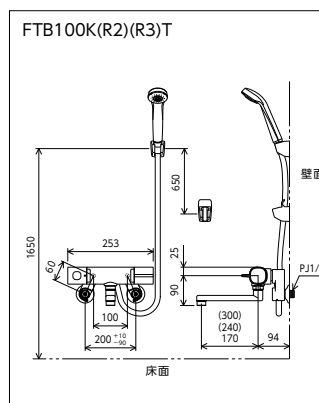

※各マークの内容説明はP307~P310をご覧ください。