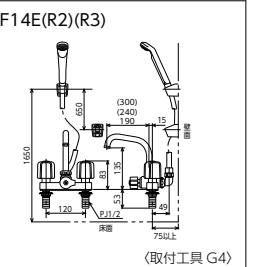

(取付工具 G4)

(取付工具 G4)

(取付工具 G4)