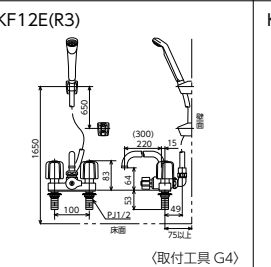

(取付工具 G4)

(取付工具 G4)

(取付工具 G4)