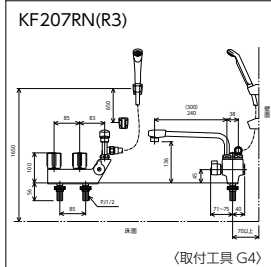

(取付工具 G4)

(取付工具 G4)