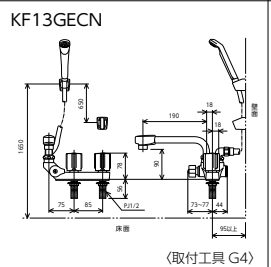

(取付工具 G4)

(取付工具 G4)

(取付工具 G4)