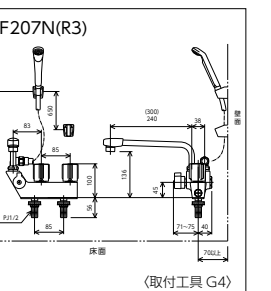

デッキ形一時止水付2ハンドルシャワー
KF205GN 240mmパイプ付
¥40,400 (税込¥44,440) 1 8
KF205ZGN 水 固定こま 240mmパイプ付
¥42,300 (税込¥46,530) 1 8
JIS 証 一時 止水 付 シャ ワー コ マ 部品一覽P.340
■取付ピッチ100mm
■シャワーヘッドグレー/シャワーホースグレー1.6m / グレーハンガー

デッキ形一時止水付2ハンドルシャワー
KF206GN 240mmパイプ付
¥44,300 (税込¥48,730) 1 8
KF206ZGN 水 固定こま 240mmパイプ付
¥46,100 (税込¥50,710) 1 8
JIS 証 一時 止水 付 シャ ワー コ マ 部品一覽P.341
■取付ピッチ120mm
■シャワーヘッドグレー/シャワーホースグレー1.6m / グレーハンガー

デッキ形一時止水付2ハンドルシャワー
KF205N 220mmパイプ付
¥36,200 (税込¥39,820) 1 8
KF205ZN 水 固定こま 220mmパイプ付
¥38,100 (税込¥41,910) 1 8
JIS 証 一時 止水 付 シャ ワー コ マ 部品一覽P.340
■取付ピッチ100mm
■シャワーヘッド白/シャワーホース白1.6m / 白ハンガー

デッキ形一時止水付2ハンドルシャワー
KF206N 220mmパイプ付
¥40,100 (税込¥44,110) 1 8
KF206ZN 水 固定こま 220mmパイプ付
¥41,900 (税込¥46,090) 1 8
JIS 証 一時 止水 付 シャ ワー コ マ 部品一覽P.341
■取付ピッチ120mm
■シャワーヘッド白/シャワーホース白1.6m / 白ハンガー

デッキ形一時止水付2ハンドルシャワー
KF207N 240mmパイプ付
¥37,600 (税込¥41,360) 1 4
KF207NR3 300mmパイプ付
¥39,500 (税込¥43,450) 1 4
KF207ZN 水 固定こま 240mmパイプ付
¥39,700 (税込¥43,670) 1 4
KF207ZNR3 水 固定こま 300mmパイプ付
¥41,600 (税込¥45,760) 1 4
JIS 証 一時 止水 付 シャ ワー コ マ 部品一覽P.341
■取付ピッチ85mm
■シャワーヘッド白/シャワーホース白1.6m / 白ハンガー

デッキ形一時止水付2ハンドルシャワー
KF207RN 240mmパイプ付
¥37,600 (税込¥41,360) 1 4
KF207RNR3 300mmパイプ付
¥39,500 (税込¥43,450) 1 4
KF207ZRN 水 固定こま 240mmパイプ付
¥39,700 (税込¥43,670) 1 4
KF207ZRNR3 水 固定こま 300mmパイプ付
¥41,600 (税込¥45,760) 1 4
JIS 証 一時 止水 付 シャ ワー コ マ 部品一覽P.341
■取付ピッチ85mm
■シャワーヘッド白/シャワーホース白1.6m / 白ハンガー

デッキ形2ハンドルシャワー
KF12E 220mmパイプ付
¥24,500 (税込¥26,950) 1 8
KF12ER3 300mmパイプ付
¥26,300 (税込¥28,930) 1 8
KF12ZE 水 固定こま 220mmパイプ付
¥24,500 (税込¥26,950) 1 8
KF12ZER3 水 固定こま 300mmパイプ付
¥26,300 (税込¥28,930) 1 8
JIS 証 シャ ワー コ マ 部品一覽P.332
■取付ピッチ100mm
■シャワーヘッド白/シャワーホース白1.45m / 白ハンガー