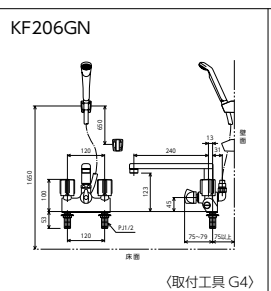

デッキ形一時止水付2ハンドルシャワー
KF205GN 240mmパイプ付
¥40,400 (税込¥44,440) 1 8
KF205ZGN 水 固定こま 240mmパイプ付
¥42,300 (税込¥46,530) 1 8
JIS 証 一時 止水 付 シャ ワー コ マ 部品一覽P.340
■取付ピッチ100mm
■シャワーヘッドグレー/シャワーホースグレー1.6m / グレーハンガー

デッキ形一時止水付2ハンドルシャワー
KF206GN 240mmパイプ付
¥44,300 (税込¥48,730) 1 8
KF206ZGN 水 固定こま 240mmパイプ付
¥46,100 (税込¥50,710) 1 8
JIS 証 一時 止水 付 シャ ワー コ マ 部品一覽P.341
■取付ピッチ120mm
■シャワーヘッドグレー/シャワーホースグレー1.6m / グレーハンガー

デッキ形一時止水付2ハンドルシャワー
KF205N 220mmパイプ付
¥36,200 (税込¥39,820) 1 8
KF205ZN 水 固定こま 220mmパイプ付
¥38,100 (税込¥41,910) 1 8
JIS 証 一時 止水 付 シャ ワー コ マ 部品一覽P.340
■取付ピッチ100mm
■シャワーヘッド白/シャワーホース白1.6m / 白ハンガー

デッキ形一時止水付2ハンドルシャワー
KF206N 220mmパイプ付
¥40,100 (税込¥44,110) 1 8
KF206ZN 水 固定こま 220mmパイプ付
¥41,900 (税込¥46,090) 1 8
JIS 証 一時 止水 付 シャ ワー コ マ 部品一覽P.341
■取付ピッチ120mm
■シャワーヘッド白/シャワーホース白1.6m / 白ハンガー

デッキ形一時止水付2ハンドルシャワー
KF207N 240mmパイプ付
¥37,600 (税込¥41,360) 1 4
KF207NR3 300mmパイプ付
¥39,500 (税込¥43,450) 1 4
KF207ZN 水 固定こま 240mmパイプ付
¥39,700 (税込¥43,670) 1 4
KF207ZNR3 水 固定こま 300mmパイプ付
¥41,600 (税込¥45,760) 1 4
JIS 証 一時 止水 付 シャ ワー コ マ 部品一覽P.341
■取付ピッチ85mm
■シャワーヘッド白/シャワーホース白1.6m / 白ハンガー

デッキ形一時止水付2ハンドルシャワー
KF207RN 240mmパイプ付
¥37,600 (税込¥41,360) 1 4
KF207RNR3 300mmパイプ付
¥39,500 (税込¥43,450) 1 4
KF207ZRN 水 固定こま 240mmパイプ付
¥39,700 (税込¥43,670) 1 4
KF207ZRNR3 水 固定こま 300mmパイプ付
¥41,600 (税込¥45,760) 1 4
JIS 証 一時 止水 付 シャ ワー コ マ 部品一覽P.341
■取付ピッチ85mm
■シャワーヘッド白/シャワーホース白1.6m / 白ハンガー

デッキ形2ハンドルシャワー
KF12E 220mmパイプ付
¥24,500 (税込¥26,950) 1 8
KF12ER3 300mmパイプ付
¥26,300 (税込¥28,930) 1 8
KF12ZE 水 固定こま 220mmパイプ付
¥24,500 (税込¥26,950) 1 8
KF12ZER3 水 固定こま 300mmパイプ付
¥26,300 (税込¥28,930) 1 8
JIS 証 シャ ワー コ マ 部品一覽P.332
■取付ピッチ100mm
■シャワーヘッド白/シャワーホース白1.45m / 白ハンガー