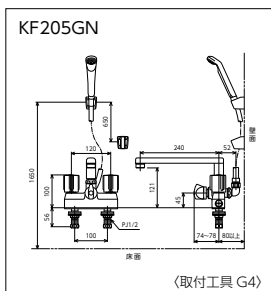

デッキ形2ハンドルシャワー
KF12E 220mmパイプ付
 ¥24,500 (税込¥26,950) 1 8
KF12ER3 300mmパイプ付
 ¥26,300 (税込¥28,930) 1 8
KF12ZE 水 固定こま 220mmパイプ付
 ¥24,500 (税込¥26,950) 1 8
KF12ZER3 水 固定こま 300mmパイプ付
 ¥26,300 (税込¥28,930) 1 8
JIS 証 シャ ワー コ マ 部品一覽P.332
 ■取付ピッチ100mm
 ■シャワーヘッド白/シャワーホース白1.45m / 白ハンガー

デッキ形2ハンドルシャワー
KF14E 190mmパイプ付
 ¥24,900 (税込¥27,390) 1 8
KF14ER2 240mmパイプ付
 ¥25,700 (税込¥28,270) 1 8
KF14ER3 300mmパイプ付
 ¥26,700 (税込¥29,370) 1 8
KF14ZE 水 固定こま 190mmパイプ付
 ¥24,900 (税込¥27,390) 1 8
KF14ZER2 水 固定こま 240mmパイプ付
 ¥25,700 (税込¥28,270) 1 8
KF14ZER3 水 固定こま 300mmパイプ付
 ¥26,700 (税込¥29,370) 1 8
JIS 証 シャ ワー コ マ 部品一覽P.333
 ■取付ピッチ120mm
 ■シャワーヘッド白/シャワーホース白1.45m / 白ハンガー

デッキ形2ハンドルシャワー
KF13GECN 190mmパイプ付
 ¥36,400 (税込¥40,040) 1 8
KF13ZGECN 水 固定こま 190mmパイプ付
 ¥36,400 (税込¥40,040) 1 8
JIS 証 シャ ワー コ マ 部品一覽P.333
 ■取付ピッチ85mm
 ■シャワーヘッド白/シャワーホース白1.45m / 白ハンガー

デッキ形2ハンドルシャワー
KF13RGECEC 190mmパイプ付
 ¥36,400 (税込¥40,040) 1 8
KF13ZRGECEC 水 固定こま 190mmパイプ付
 ¥36,400 (税込¥40,040) 1 8
JIS 証 シャ ワー コ マ 部品一覽P.333
 ■取付ピッチ85mm
 ■シャワーヘッド白/シャワーホース白1.45m / 白ハンガー