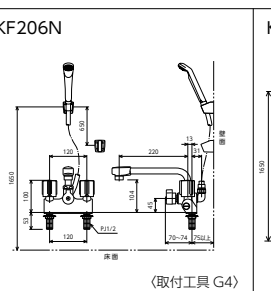

デッキ形一時止水付2ハンドルシャワー
KF205GN 240mmパイプ付
¥40,400 (税込¥44,440) 1 8
KF205ZGN 水 固定こま 240mmパイプ付
¥42,300 (税込¥46,530) 1 8
JIS 証 一時 止水 付 シャ ワー コ マ 部品一覽P.340
■取付ピッチ100mm
■シャワーヘッドグレー/シャワーホースグレー1.6m / グレーハンガー

デッキ形一時止水付2ハンドルシャワー
KF206GN 240mmパイプ付
¥44,300 (税込¥48,730) 1 8
KF206ZGN 水 固定こま 240mmパイプ付
¥46,100 (税込¥50,710) 1 8
JIS 証 一時 止水 付 シャ ワー コ マ 部品一覽P.341
■取付ピッチ120mm
■シャワーヘッドグレー/シャワーホースグレー1.6m / グレーハンガー

デッキ形一時止水付2ハンドルシャワー
KF205N 220mmパイプ付
¥36,200 (税込¥39,820) 1 8
KF205ZN 水 固定こま 220mmパイプ付
¥38,100 (税込¥41,910) 1 8
JIS 証 一時 止水 付 シャ ワー コ マ 部品一覽P.340
■取付ピッチ100mm
■シャワーヘッド白/シャワーホース白1.6m / 白ハンガー

デッキ形一時止水付2ハンドルシャワー
KF206N 220mmパイプ付
¥40,100 (税込¥44,110) 1 8
KF206ZN 水 固定こま 220mmパイプ付
¥41,900 (税込¥46,090) 1 8
JIS 証 一時 止水 付 シャ ワー コ マ 部品一覽P.341
■取付ピッチ120mm
■シャワーヘッド白/シャワーホース白1.6m / 白ハンガー

デッキ形一時止水付2ハンドルシャワー
KF207N 240mmパイプ付
¥37,600 (税込¥41,360) 1 4
KF207NR3 300mmパイプ付
¥39,500 (税込¥43,450) 1 4
KF207ZN 水 固定こま 240mmパイプ付
¥39,700 (税込¥43,670) 1 4
KF207ZNR3 水 固定こま 300mmパイプ付
¥41,600 (税込¥45,760) 1 4
JIS 証 一時 止水 付 シャ ワー コ マ 部品一覽P.341
■取付ピッチ85mm
■シャワーヘッド白/シャワーホース白1.6m / 白ハンガー

デッキ形一時止水付2ハンドルシャワー
KF207RN 240mmパイプ付
¥37,600 (税込¥41,360) 1 4
KF207RNR3 300mmパイプ付
¥39,500 (税込¥43,450) 1 4
KF207ZRN 水 固定こま 240mmパイプ付
¥39,700 (税込¥43,670) 1 4
KF207ZRNR3 水 固定こま 300mmパイプ付
¥41,600 (税込¥45,760) 1 4
JIS 証 一時 止水 付 シャ ワー コ マ 部品一覽P.341
■取付ピッチ85mm
■シャワーヘッド白/シャワーホース白1.6m / 白ハンガー

デッキ形2ハンドルシャワー
KF12E 220mmパイプ付
¥24,500 (税込¥26,950) 1 8
KF12ER3 300mmパイプ付
¥26,300 (税込¥28,930) 1 8
KF12ZE 水 固定こま 220mmパイプ付
¥24,500 (税込¥26,950) 1 8
KF12ZER3 水 固定こま 300mmパイプ付
¥26,300 (税込¥28,930) 1 8
JIS 証 シャ ワー コ マ 部品一覽P.332
■取付ピッチ100mm
■シャワーヘッド白/シャワーホース白1.45m / 白ハンガー