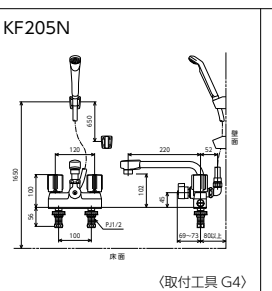

デッキ形一時止水付2ハンドルシャワー
KF205GN 240mmパイプ付
¥40,400 (税込¥44,440) 1 8
KF205ZGN 水 固定こま 240mmパイプ付
¥42,300 (税込¥46,530) 1 8
JIS 証 一時 止水 付 シャ ワー コ マ 部品一覽P.340
■取付ピッチ100mm
■シャワーヘッドグレー/シャワーホースグレー1.6m / グレーハンガー

デッキ形一時止水付2ハンドルシャワー
KF206GN 240mmパイプ付
¥44,300 (税込¥48,730) 1 8
KF206ZGN 水 固定こま 240mmパイプ付
¥46,100 (税込¥50,710) 1 8
JIS 証 一時 止水 付 シャ ワー コ マ 部品一覽P.341
■取付ピッチ120mm
■シャワーヘッドグレー/シャワーホースグレー1.6m / グレーハンガー

デッキ形一時止水付2ハンドルシャワー
KF205N 220mmパイプ付
¥36,200 (税込¥39,820) 1 8
KF205ZN 水 固定こま 220mmパイプ付
¥38,100 (税込¥41,910) 1 8
JIS 証 一時 止水 付 シャ ワー コ マ 部品一覽P.340
■取付ピッチ100mm
■シャワーヘッド白/シャワーホース白1.6m / 白ハンガー

デッキ形一時止水付2ハンドルシャワー
KF206N 220mmパイプ付
¥40,100 (税込¥44,110) 1 8
KF206ZN 水 固定こま 220mmパイプ付
¥41,900 (税込¥46,090) 1 8
JIS 証 一時 止水 付 シャ ワー コ マ 部品一覽P.341
■取付ピッチ120mm
■シャワーヘッド白/シャワーホース白1.6m / 白ハンガー

デッキ形一時止水付2ハンドルシャワー
KF207N 240mmパイプ付
¥37,600 (税込¥41,360) 1 4
KF207NR3 300mmパイプ付
¥39,500 (税込¥43,450) 1 4
KF207ZN 水 固定こま 240mmパイプ付
¥39,700 (税込¥43,670) 1 4
KF207ZNR3 水 固定こま 300mmパイプ付
¥41,600 (税込¥45,760) 1 4
JIS 証 一時 止水 付 シャ ワー コ マ 部品一覽P.341
■取付ピッチ85mm
■シャワーヘッド白/シャワーホース白1.6m / 白ハンガー

デッキ形一時止水付2ハンドルシャワー
KF207RN 240mmパイプ付
¥37,600 (税込¥41,360) 1 4
KF207RNR3 300mmパイプ付
¥39,500 (税込¥43,450) 1 4
KF207ZRN 水 固定こま 240mmパイプ付
¥39,700 (税込¥43,670) 1 4
KF207ZRNR3 水 固定こま 300mmパイプ付
¥41,600 (税込¥45,760) 1 4
JIS 証 一時 止水 付 シャ ワー コ マ 部品一覽P.341
■取付ピッチ85mm
■シャワーヘッド白/シャワーホース白1.6m / 白ハンガー

デッキ形2ハンドルシャワー
KF12E 220mmパイプ付
¥24,500 (税込¥26,950) 1 8
KF12ER3 300mmパイプ付
¥26,300 (税込¥28,930) 1 8
KF12ZE 水 固定こま 220mmパイプ付
¥24,500 (税込¥26,950) 1 8
KF12ZER3 水 固定こま 300mmパイプ付
¥26,300 (税込¥28,930) 1 8
JIS 証 シャ ワー コ マ 部品一覽P.332
■取付ピッチ100mm
■シャワーヘッド白/シャワーホース白1.45m / 白ハンガー