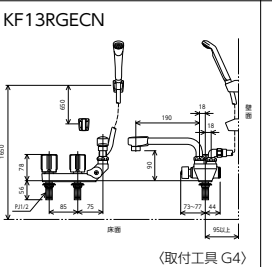

(取付工具 G4)

(取付工具 G4)

(取付工具 G4)