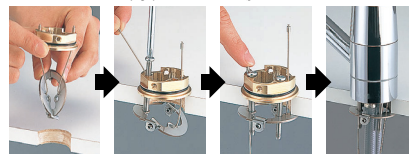

■水受けトレイ付
■吐水口回転規制110° 部品一覧P.381
■寒冷地用は逆止弁なし

快適 NSFシャワー搭載

NSFシャワー ストレート吐水 水ハスが少ないうシャワー
※手触りがよく中抜け感がなく水はねが少ない
快適シャワーです

金属製リングハンドル

①金属製のリングハンドルを採用し操作が簡単です。
②上面にキャップがないので溝がなくよごれがたまりません。清掃性のよいハンドルです。

シングルシャワー付混合栓
KM5031JT
¥54,000 (税込¥59,400) 1 1 4

KM5031ZJT 水
¥56,500 (税込¥62,150) 1 1 4

JIS 証 NSF シェア 上施工 省施工 逆止弁 節湯 B

■水受けトレイ付
■吐水口回転規制110° 部品一覧P.381
■寒冷地用は逆止弁なし

シングルシャワー付混合栓
KM5031J
¥52,600 (税込¥57,860) 1 1 4

KM5031ZJ 水
¥55,000 (税込¥60,500) 1 1 4

JIS 証 NSF シェア 上施工 省施工 逆止弁 節湯 B

■水受けトレイ付
■吐水口回転規制110° 部品一覧P.381
■寒冷地用は逆止弁なし

上施工 カウンターの上から簡単取付

ユニット上面から施工できるので、シンクの下にもぐり込まず立ったままでの簡単・ラクな施工ができます。

同梱トレイ (別売もしております)