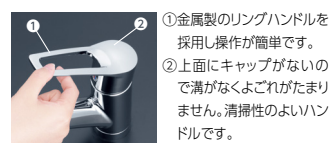

KM5031ZT 水
¥54,900 (税込¥60,390) 1 1 4

JIS 証 NSF シェア 省施工 逆止弁 節湯 B

■水受けトレイ付
■吐水口回転規制110° 部品一覧P.381
■寒冷地用は逆止弁なし

シングルシャワー付混合栓
KM5031
¥51,000 (税込¥56,100) 1 1 4

KM5031Z 水
¥53,500 (税込¥58,850) 1 1 4

JIS 証 NSF シェア 省施工 逆止弁 節湯 B

■水受けトレイ付
■吐水口回転規制110° 部品一覧P.381
■寒冷地用は逆止弁なし

快適 NSFシャワー搭載

NSFシャワー ストレート吐水 水ハスが少ないうシャワー
※手触りがよく中抜け感がなく水はねが少ない
快適シャワーです

金属製リングハンドル

①金属製のリングハンドルを採用し操作が簡単です。
②上面にキャップがないので溝がなくよごれがたまりません。清掃性のよいハンドルです。

シングルシャワー付混合栓
KM5031JT
¥54,000 (税込¥59,400) 1 1 4