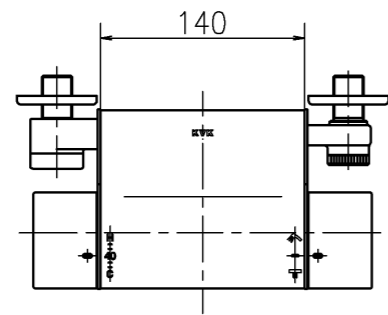

1 2 3 4 5 6 7 8

A
B
C
D
E
F

ホース長さL=1600

25(ピッチ12~25)

25(ピッチ15~25)

十字穴付タッピンねじ φ4.5×30

第三角法 Third Angle Projection		品番 Model No.	KF850R1	
製図 Drawn	17.05.31	尺度 Scale	1/5	図名 Name
KVK CORPORATION				図番 Drawing No.
				202196 WA
				Revision