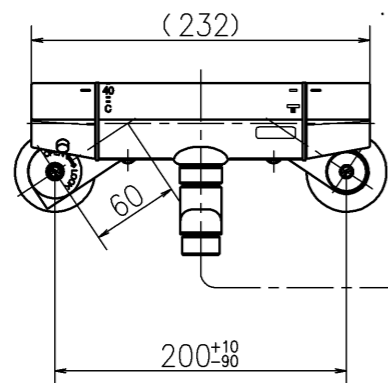

1 2 3 4 5 6 7 8

A
B
C
D
E
F

ホース長さL=1600

25(ピッチ12~25)

25(ピッチ15~25)

十字穴付タッピンねじ φ4.5×30

第三角法 Third Angle Projection		品番 Model No.	KF850R1	
製図 Drawn	17.05.31	尺度 Scale	1/5	図名 Name
KVK CORPORATION				図番 Drawing No.
				202196 WA
				Revision

1 2 3 4 5 6 7 8