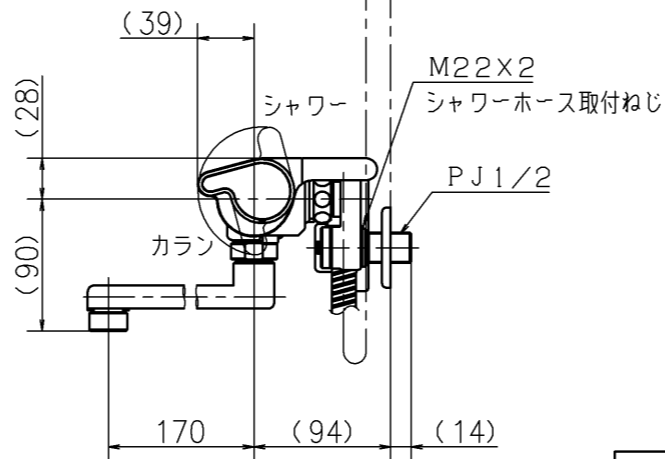

1 2 3 4 5 6 7 8

A
B
C
D
E
F

ホース長さL=1600

25(ピッチ12~25)

25(ピッチ15~25)

十字穴付タッピンねじ φ4.5×30

第三角法 Third Angle Projection		品番 Model No.	KF850R1	
製図 Drawn	17.05.31	尺度 Scale	1/5	図名 Name
KVK CORPORATION				図番 Drawing No.
				202196 WA
				Revision