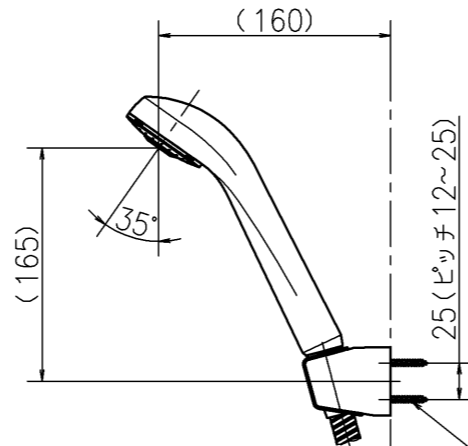

1 2 3 4 5 6 7 8

A
B
C
D
E
F

ホース長さL=1600

25(ピッチ12~25)

25(ピッチ15~25)

十字穴付タッピンねじ φ4.5×30

第三角法 Third Angle Projection		品番 Model No.	KF850R1	
製図 Drawn	17.05.31	尺度 Scale	1/5	図名 Name
KVK CORPORATION				図番 Drawing No.
				202196 WA
				Revision