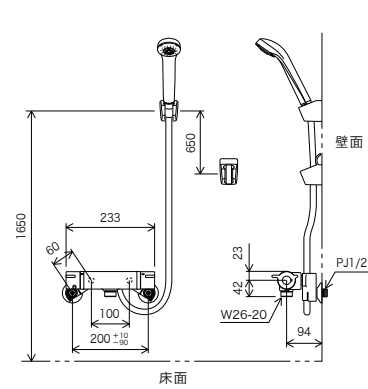

KF800 SERIES

サーモスタット式シャワー

KF800T	170mmパイプ付
¥43,800 (税込¥48,180)	1 1 4
KF800WT	170mmパイプ付
¥47,100 (税込¥51,810)	1 1 4

部品一覧P.367

KF800T(R2)(R3)(R8)

KF800TNN

*KM800T (R2) タイプはシャワーセットを含みません。

サーモスタット式シャワー KF800シリーズ

シャワーヘッド	ホース	ハンガー	吐水口	節湯	品番	希望小売価格	品番	希望小売価格	部品一覧
PZS312G	グレー 1.6m	グレー	170mm		KF800T	¥43,800 (税込¥48,180)	KF800WT	¥47,100 (税込¥51,810)	367
			240mm		KF800TR2	¥45,500 (税込¥50,050)	KF800WTR2	¥47,700 (税込¥52,470)	367
			300mm		KF800TR3	¥46,300 (税込¥50,930)	KF800WTR3	¥48,700 (税込¥53,570)	367
			80mm		KF800TN	¥42,900 (税込¥47,190)	KF800WTN	¥46,100 (税込¥50,710)	367
			0mm		KF800TNN	¥42,400 (税込¥46,640)	KF800WTNN	¥45,600 (税込¥50,160)	367
ZS305TM			170mm		KF800TES	¥60,900 (税込¥66,990)	KF800WTES	¥64,100 (税込¥70,510)	367
			240mm		KF800TS2	¥52,900 (税込¥58,190)	KF800WTS2	¥56,100 (税込¥61,710)	367
			300mm		KF800TR2S2	¥54,600 (税込¥60,060)	KF800WTR2S2	¥57,800 (税込¥63,580)	367
			0mm		KF800TR3S2	¥55,400 (税込¥60,940)	KF800WTR3S2	¥58,600 (税込¥64,460)	367
PZS315T	メタリック 1.6m	メッキ			新 KF800TNNs2	¥51,500 (税込¥56,650)	新 KF800WTNNs2	¥54,700 (税込¥60,170)	—
			新 KF800TWPF		¥63,200 (税込¥69,520)	新 KF800WTWPF	¥66,600 (税込¥73,260)	—	
			KF800TMB		¥50,900 (税込¥55,990)	KF800WTMB	¥54,300 (税込¥59,730)	367	
			新 KF800TWF		¥54,100 (税込¥59,510)	新 KF800WTWF	¥57,500 (税込¥63,250)	—	
PZS350T	白 1.6m	白			新 KF800THF	¥64,900 (税込¥71,390)	新 KF800WTHF	¥68,200 (税込¥75,020)	—
PZS313T					KF800TJS	¥52,800 (税込¥58,080)	KF800WTJS	¥56,100 (税込¥61,710)	—
PZS330					W040-20045-267 (第三者認証番号)		W040-20045-267 (第三者認証番号)		
PZS370	なし	なし	170mm		KM800T	¥37,800 (税込¥41,580)	KM800WT	¥40,400 (税込¥44,440)	367
PZS320					KM800TR2	¥39,500 (税込¥43,450)	KM800WTR2	¥42,000 (税込¥46,200)	367

サーモスタット式シャワー (シャワー専用型)

KF800TF	
¥42,400 (税込¥46,640)	1 1 4
KF800WTF	
¥45,700 (税込¥50,270)	1 1 4

部品一覧P.367

KF800TF

サーモスタット式シャワー (シャワー専用型)

KF800F	
¥40,000 (税込¥44,000)	1 1 4
KF800WF	
¥43,300 (税込¥47,630)	1 1 4

部品一覧P.367

KF800F

シャワーヘッド	ホース	ハンガー
PZS312G	グレー 1.6m	グレー

シャワーヘッド	ホース	ハンガー
PZS312	白 1.6m	白

シャワーヘッド シャワーヘッドの詳細はP251~P260をご参照ください。