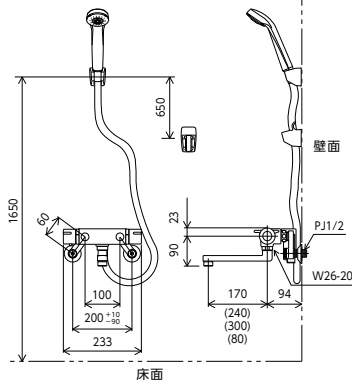

KF800 SERIES

サーモスタット式シャワー

KF800T	170mmパイプ付
¥43,800 (税込¥48,180)	1 1 4
KF800WT	170mmパイプ付
¥47,100 (税込¥51,810)	1 1 4

部品一覧P.367

KF800T(R2)(R3)(R8)

KF800TNN

*KM800T (R2) タイプはシャワーセットを含みません。

サーモスタット式シャワー KF800シリーズ

シャワーヘッド	ホース	ハンガー	吐水口	節湯	品番	希望小売価格	品番	希望小売価格	部品一覧
PZS312G	グレー 1.6m	グレー	170mm		KF800T	¥43,800 (税込¥48,180)	KF800WT	¥47,100 (税込¥51,810)	367
			240mm		KF800TR2	¥45,500 (税込¥50,050)	KF800WTR2	¥47,700 (税込¥52,470)	367
			300mm		KF800TR3	¥46,300 (税込¥50,930)	KF800WTR3	¥48,700 (税込¥53,570)	367
			80mm		KF800TN	¥42,900 (税込¥47,190)	KF800WTN	¥46,100 (税込¥50,710)	367
			0mm		KF800TNN	¥42,400 (税込¥46,640)	KF800WTNN	¥45,600 (税込¥50,160)	367
ZS305TM			170mm		KF800TES	¥60,900 (税込¥66,990)	KF800WTES	¥64,100 (税込¥70,510)	367
			240mm		KF800TS2	¥52,900 (税込¥58,190)	KF800WTS2	¥56,100 (税込¥61,710)	367
			300mm		KF800TR2S2	¥54,600 (税込¥60,060)	KF800WTR2S2	¥57,800 (税込¥63,580)	367
			0mm		KF800TR3S2	¥55,400 (税込¥60,940)	KF800WTR3S2	¥58,600 (税込¥64,460)	367
PZS315T	メタリック 1.6m	メッキ			新 KF800TNNs2	¥51,500 (税込¥56,650)	新 KF800WTNNs2	¥54,700 (税込¥60,170)	—
			新 KF800TWPF		¥63,200 (税込¥69,520)	新 KF800WTWPF	¥66,600 (税込¥73,260)	—	
			KF800TMB		¥50,900 (税込¥55,990)	KF800WTMB	¥54,300 (税込¥59,730)	367	
			新 KF800TWF		¥54,100 (税込¥59,510)	新 KF800WTWF	¥57,500 (税込¥63,250)	—	
PZS350T	白 1.6m	白			新 KF800THF	¥64,900 (税込¥71,390)	新 KF800WTHF	¥68,200 (税込¥75,020)	—
PZS313T					KF800TJS	¥52,800 (税込¥58,080)	KF800WTJS	¥56,100 (税込¥61,710)	—
PZS330					W040-20045-267 (第三者認証番号)		W040-20045-267 (第三者認証番号)		
PZS370	なし	なし	170mm		KM800T	¥37,800 (税込¥41,580)	KM800WT	¥40,400 (税込¥44,440)	367
PZS320					KM800TR2	¥39,500 (税込¥43,450)	KM800WTR2	¥42,000 (税込¥46,200)	367

KF800F

シャワーヘッド	ホース	ハンガー
PZS312G	グレー 1.6m	グレー

シャワーヘッド	ホース	ハンガー
PZS312	白 1.6m	白

シャワーヘッド シャワーヘッドの詳細はP251~P260をご参照ください。