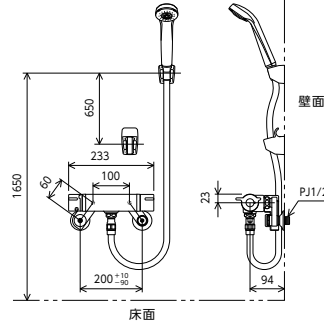

KF800 SERIES

サーモスタット式シャワー

KF800T	170mmパイプ付
¥43,800 (税込¥48,180)	1 1 4
KF800WT	170mmパイプ付
¥47,100 (税込¥51,810)	1 1 4

部品一覧P.367

KF800T(R2)(R3)(R8)

KF800TNN

*KM800T (R2) タイプはシャワーセットを含みません。

サーモスタット式シャワー KF800シリーズ

シャワーヘッド	ホース	ハンガー	吐水口	節湯	品番	希望小売価格	品番	希望小売価格	部品一覧
PZS312G	グレー 1.6m	グレー	170mm		KF800T	¥43,800 (税込¥48,180)	KF800WT	¥47,100 (税込¥51,810)	367
			240mm		KF800TR2	¥45,500 (税込¥50,050)	KF800WTR2	¥47,700 (税込¥52,470)	367
			300mm		KF800TR3	¥46,300 (税込¥50,930)	KF800WTR3	¥48,700 (税込¥53,570)	367
			80mm		KF800TN	¥42,900 (税込¥47,190)	KF800WTN	¥46,100 (税込¥50,710)	367
			0mm		KF800TNN	¥42,400 (税込¥46,640)	KF800WTNN	¥45,600 (税込¥50,160)	367
ZS305TM			170mm		KF800TES	¥60,900 (税込¥66,990)	KF800WTES	¥64,100 (税込¥70,510)	367
			240mm		KF800TS2	¥52,900 (税込¥58,190)	KF800WTS2	¥56,100 (税込¥61,710)	367
			300mm		KF800TR2S2	¥54,600 (税込¥60,060)	KF800WTR2S2	¥57,800 (税込¥63,580)	367
			0mm		KF800TR3S2	¥55,400 (税込¥60,940)	KF800WTR3S2	¥58,600 (税込¥64,460)	367
PZS315T	メタリック 1.6m	メッキ			新 KF800TNNs2	¥51,500 (税込¥56,650)	新 KF800WTNNs2	¥54,700 (税込¥60,170)	—
			新 KF800TWPF		¥63,200 (税込¥69,520)	新 KF800WTWPF	¥66,600 (税込¥73,260)	—	
			KF800TMB		¥50,900 (税込¥55,990)	KF800WTMB	¥54,300 (税込¥59,730)	367	
			新 KF800TWF		¥54,100 (税込¥59,510)	新 KF800WTWF	¥57,500 (税込¥63,250)	—	
PZS350T	白 1.6m	白			新 KF800THF	¥64,900 (税込¥71,390)	新 KF800WTHF	¥68,200 (税込¥75,020)	—
PZS313T					KF800TJS	¥52,800 (税込¥58,080)	KF800WTJS	¥56,100 (税込¥61,710)	—
PZS330					W040-20045-267 (第三者認証番号)		W040-20045-267 (第三者認証番号)		
PZS370	なし	なし	170mm		KM800T	¥37,800 (税込¥41,580)	KM800WT	¥40,400 (税込¥44,440)	367
PZS320					KM800TR2	¥39,500 (税込¥43,450)	KM800WTR2	¥42,000 (税込¥46,200)	367

サーモスタット式シャワー (シャワー専用型)

KF800TF	
¥42,400 (税込¥46,640)	1 1 4
KF800WTF	
¥45,700 (税込¥50,270)	1 1 4

部品一覧P.367

KF800TF

サーモスタット式シャワー (シャワー専用型)

KF800F	
¥40,000 (税込¥44,000)	1 1 4
KF800WF	
¥43,300 (税込¥47,630)	1 1 4

部品一覧P.367

KF800F

シャワーヘッド	ホース	ハンガー
PZS312G	グレー 1.6m	グレー

シャワーヘッド	ホース	ハンガー
PZS312	白 1.6m	白

シャワーヘッド シャワーヘッドの詳細はP251~P260をご参照ください。