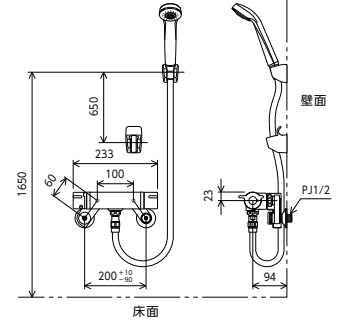

シャワーヘッド	ホース	ハンガー	吐水口	節湯	品番	希望小売価格	品番	希望小売価格	部品一覧
PZS312G	グレー 1.6m	グレー	170mm		KF800T	¥43,800 (税込¥48,180)	KF800WT	¥47,100 (税込¥51,810)	367
			240mm		KF800TR2	¥45,500 (税込¥50,050)	KF800WTR2	¥47,700 (税込¥52,470)	367
			300mm		KF800TR3	¥46,300 (税込¥50,930)	KF800WTR3	¥48,700 (税込¥53,570)	367
			80mm		KF800TN	¥42,900 (税込¥47,190)	KF800WTN	¥46,100 (税込¥50,710)	367
			0mm		KF800TNN	¥42,400 (税込¥46,640)	KF800WTNN	¥45,600 (税込¥50,160)	367
ZS305TM			170mm		KF800TES	¥60,900 (税込¥66,990)	KF800WTES	¥64,100 (税込¥70,510)	367
			240mm		KF800TS2	¥52,900 (税込¥58,190)	KF800WTS2	¥56,100 (税込¥61,710)	367
			300mm		KF800TR2S2	¥54,600 (税込¥60,060)	KF800WTR2S2	¥57,800 (税込¥63,580)	367
			0mm		KF800TR3S2	¥55,400 (税込¥60,940)	KF800WTR3S2	¥58,600 (税込¥64,460)	367
PZS315T	メタリック 1.6m	メッキ			新 KF800TNNs2	¥51,500 (税込¥56,650)	新 KF800WTNNs2	¥54,700 (税込¥60,170)	—
			新 KF800TWPF		¥63,200 (税込¥69,520)	新 KF800WTWPF	¥66,600 (税込¥73,260)	—	
			KF800TMB		¥50,900 (税込¥55,990)	KF800WTMB	¥54,300 (税込¥59,730)	367	
			新 KF800TWF		¥54,100 (税込¥59,510)	新 KF800WTWF	¥57,500 (税込¥63,250)	—	
PZS350T	白 1.6m	白			新 KF800THF	¥64,900 (税込¥71,390)	新 KF800WTHF	¥68,200 (税込¥75,020)	—
PZS313T					KF800TJS	¥52,800 (税込¥58,080)	KF800WTJS	¥56,100 (税込¥61,710)	—
PZS330					W040-20045-267 (第三者認証番号)		W040-20045-267 (第三者認証番号)		
PZS370	なし	なし	170mm		KM800T	¥37,800 (税込¥41,580)	KM800WT	¥40,400 (税込¥44,440)	367
PZS320					KM800TR2	¥39,500 (税込¥43,450)	KM800WTR2	¥42,000 (税込¥46,200)	367

サーモスタット式シャワー (シャワー専用型)

KF800TF	
¥42,400 (税込¥46,640)	1 1 4
KF800WTF	
¥45,700 (税込¥50,270)	1 1 4

部品一覧P.367

KF800TF

サーモスタット式シャワー (シャワー専用型)

KF800F	
¥40,000 (税込¥44,000)	1 1 4
KF800WF	
¥43,300 (税込¥47,630)	1 1 4

部品一覧P.367

KF800F

シャワーヘッド	ホース	ハンガー
PZS312G	グレー 1.6m	グレー

シャワーヘッド	ホース	ハンガー
PZS312	白 1.6m	白

シャワーヘッド シャワーヘッドの詳細はP251~P260をご参照ください。