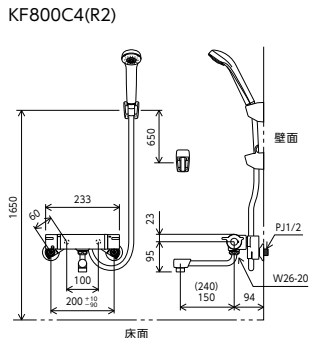

KF800 SERIES

サーモスタット式シャワー
KF800 150mmパイプ付 ¥41,400 (税込¥45,540) [1][4]
KF800W 150mmパイプ付 ¥44,600 (税込¥49,060) [1][4]

※KM800(R2)タイプはシャワーセットを含みません。

サーモスタット式シャワー KF800シリーズ

シャワーヘッド	ホース	ハンガー	吐水口	節湯	品番	希望小売価格	品番	希望小売価格	部品一覧
PZS312			150mm	節湯B1 節湯B	KF800	¥41,400 (税込¥45,540)	KF800W	¥44,600 (税込¥49,060)	367
			240mm		KF800R2	¥42,600 (税込¥46,860)	KF800WR2	¥45,800 (税込¥50,380)	367
			300mm		KF800R3	¥43,400 (税込¥47,740)	KF800WR3	¥46,600 (税込¥51,260)	367
PZS315	白 1.6m	白	150mm	節湯A1 節湯B1 節湯AB	KF800S2	¥47,400 (税込¥52,140)	KF800WS2	¥50,600 (税込¥55,660)	367
			240mm		KF800R2S2	¥49,100 (税込¥54,010)	KF800WR2S2	¥52,300 (税込¥57,530)	367
			300mm		KF800R3S2	¥49,900 (税込¥54,890)	KF800WR3S2	¥53,100 (税込¥58,410)	367
PZS370			150mm	節湯B1 節湯B	新 KF800HF 2022年5月発売予定	¥62,500 (税込¥68,750)	新 KF800WHF 2022年5月発売予定	¥65,800 (税込¥72,380)	—
PZS320					KF800JS W040-20045-266 (第三者承認番号)	¥50,400 (税込¥55,440)	KF800WJS W040-20045-267 (第三者承認番号)	¥53,600 (税込¥58,960)	—
なし	なし	なし	240mm	—	KM800	¥36,600 (税込¥40,260)	KM800W	¥39,100 (税込¥43,010)	367
					KM800R2	¥37,800 (税込¥41,580)	KM800WR2	¥40,400 (税込¥44,440)	367

サーモスタット式シャワー(ホワイト色)
KF800C4 150mmパイプ付 ¥45,600 (税込¥50,160) [1][4]
KF800WC4 150mmパイプ付 ¥48,800 (税込¥53,680) [1][4]

サーモスタット式シャワー KF800シリーズ

シャワーヘッド	ホース	ハンガー	吐水口	節湯	品番	希望小売価格	部品一覧
PZS312	白 1.6m	白	150mm	節湯B1 節湯B	KF800C4	¥45,600 (税込¥50,160)	368
					KF800WC4	¥48,800 (税込¥53,680)	368
			240mm		KF800C4R2	¥46,800 (税込¥51,480)	368
					KF800WC4R2	¥50,000 (税込¥55,000)	368
			0mm		KF800NNC4	¥44,400 (税込¥48,840)	368
					KF800WNNC4	¥47,600 (税込¥52,360)	368

操作しやすいダブルフィットハンドル (画像はKF800T) 商標登録済

切替ハンドル

温度調節ハンドル

切替ハンドル・温度調節ハンドルとも、ハンドル正面と後ろ側の「ダブル突起レバー」により指にフィットし、にぎりやすさ、回しやすさが一段とアップしたハンドルです。せっけんの付いた手でもラクに操作できます。

止水操作しやすいノッチ構造

切替ハンドル

「止」の位置で引き込むようなノッチ構造があり「止」の感触が手に伝わりやすいため、操作しやすいハンドルです。

安心設計ボディ

水栓の表面が熱くならない安心設計です。

断熱力パー

湯側のソケットに断熱力パーを標準装備し安心です。

シャワーハンガー

ホースフック付ハンガー(グレー・白)