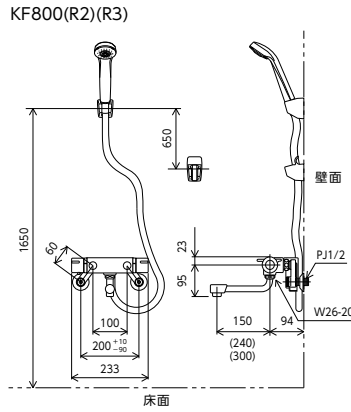

KF800 SERIES

サーモスタット式シャワー
KF800 150mmパイプ付 ¥41,400 (税込¥45,540) [1][4]
KF800W 150mmパイプ付 ¥44,600 (税込¥49,060) [1][4]

※KM800(R2)タイプはシャワーセットを含みません。

サーモスタット式シャワー KF800シリーズ

シャワーヘッド	ホース	ハンガー	吐水口	節湯	品番	希望小売価格	品番	希望小売価格	部品一覧
PZS312			150mm	節湯B1 節湯B	KF800	¥41,400 (税込¥45,540)	KF800W	¥44,600 (税込¥49,060)	367
			240mm		KF800R2	¥42,600 (税込¥46,860)	KF800WR2	¥45,800 (税込¥50,380)	367
			300mm		KF800R3	¥43,400 (税込¥47,740)	KF800WR3	¥46,600 (税込¥51,260)	367
PZS315	白 1.6m	白	150mm	節湯A1 節湯B1 節湯AB	KF800S2	¥47,400 (税込¥52,140)	KF800WS2	¥50,600 (税込¥55,660)	367
			240mm		KF800R2S2	¥49,100 (税込¥54,010)	KF800WR2S2	¥52,300 (税込¥57,530)	367
			300mm		KF800R3S2	¥49,900 (税込¥54,890)	KF800WR3S2	¥53,100 (税込¥58,410)	367
PZS370			150mm	節湯B1 節湯B	新 KF800HF 2022年5月発売予定	¥62,500 (税込¥68,750)	新 KF800WHF 2022年5月発売予定	¥65,800 (税込¥72,380)	—
PZS320					KF800JS W040-20045-266 (第三者承認番号)	¥50,400 (税込¥55,440)	KF800WJS W040-20045-267 (第三者承認番号)	¥53,600 (税込¥58,960)	—
なし	なし	なし	240mm	—	KM800	¥36,600 (税込¥40,260)	KM800W	¥39,100 (税込¥43,010)	367
					KM800R2	¥37,800 (税込¥41,580)	KM800WR2	¥40,400 (税込¥44,440)	367

サーモスタット式シャワー(ホワイト色)
KF800C4 150mmパイプ付 ¥45,600 (税込¥50,160) [1][4]
KF800WC4 150mmパイプ付 ¥48,800 (税込¥53,680) [1][4]

サーモスタット式シャワー KF800シリーズ

シャワーヘッド	ホース	ハンガー	吐水口	節湯	品番	希望小売価格	部品一覧
PZS312	白 1.6m	白	150mm	節湯B1 節湯B	KF800C4	¥45,600 (税込¥50,160)	368
					KF800WC4	¥48,800 (税込¥53,680)	368
			240mm		KF800C4R2	¥46,800 (税込¥51,480)	368
					KF800WC4R2	¥50,000 (税込¥55,000)	368
			0mm		KF800NNC4	¥44,400 (税込¥48,840)	368
					KF800WNNC4	¥47,600 (税込¥52,360)	368

操作しやすいダブルフィットハンドル (画像はKF800T) 商標登録済

切替ハンドル

温度調節ハンドル

切替ハンドル・温度調節ハンドルとも、ハンドル正面と後ろ側の「ダブル突起レバー」により指にフィットし、にぎりやすさ、回しやすさが一段とアップしたハンドルです。せっけんの付いた手でもラクに操作できます。

止水操作しやすいノッチ構造

切替ハンドル

「止」の位置で引き込むようなノッチ構造があり「止」の感触が手に伝わりやすいため、操作しやすいハンドルです。

安心設計ボディ

水栓の表面が熱くならない安心設計です。

断熱力パー

湯側のソケットに断熱力パーを標準装備し安心です。

シャワーハンガー

ホースフック付ハンガー(グレー・白)