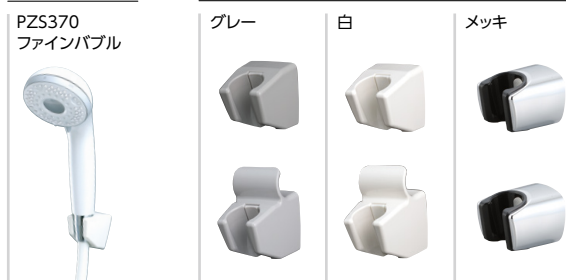

操作しやすいダブルフィットハンドル (画像はKF800T) 商標登録済

切替ハンドル

温度調節ハンドル

切替ハンドル・温度調節ハンドルとも、ハンドル正面と後ろ側の「ダブル突起レバー」により指にフィットし、にぎりやすさ、回しやすさが一段とアップしたハンドルです。せっけんの付いた手でもラクに操作できます。

止水操作しやすいノッチ構造

切替ハンドル

「止」の位置で引き込むようなノッチ構造があり「止」の感触が手に伝わりやすいため、操作しやすいハンドルです。

安心設計ボディ

水栓の表面が熱くならない安心設計です。

断熱力パー

湯側のソケットに断熱力パーを標準装備し安心です。

シャワーハンガー

ホースフック付ハンガー(グレー・白)