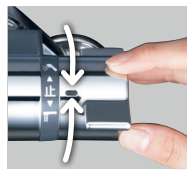

操作しやすいダブルフィットハンドル (画像はKF800T) 商標登録済

切替ハンドル

温度調節ハンドル

切替ハンドル・温度調節ハンドルとも、ハンドル正面と後ろ側の「ダブル突起レバー」により指にフィットし、にぎりやすさ、回しやすさが一段とアップしたハンドルです。せっけんの付いた手でもラクに操作できます。

止水操作しやすいノッチ構造

切替ハンドル

「止」の位置で引き込むようなノッチ構造があり「止」の感触が手に伝わりやすいため、操作しやすいハンドルです。

安心設計ボディ

水栓の表面が熱くならない安心設計です。

断熱力パー

湯側のソケットに断熱力パーを標準装備し安心です。

シャワーハンガー

ホースフック付ハンガー(グレー・白)