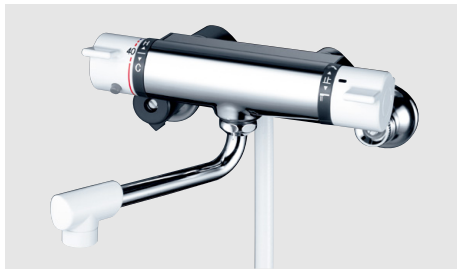

KF800 SERIES

サーモスタット式シャワー
KF800 150mmパイプ付 ¥41,400 (税込¥45,540) [1][4]
KF800W 150mmパイプ付 ¥44,600 (税込¥49,060) [1][4]

※KM800(R2)タイプはシャワーセットを含みません。

サーモスタット式シャワー KF800シリーズ

シャワーヘッド	ホース	ハンガー	吐水口	節湯	品番	希望小売価格	品番	希望小売価格	部品一覧
PZS312			150mm	節湯B1 節湯B	KF800	¥41,400 (税込¥45,540)	KF800W	¥44,600 (税込¥49,060)	367
			240mm		KF800R2	¥42,600 (税込¥46,860)	KF800WR2	¥45,800 (税込¥50,380)	367
			300mm		KF800R3	¥43,400 (税込¥47,740)	KF800WR3	¥46,600 (税込¥51,260)	367
PZS315	白 1.6m	白	150mm	節湯A1 節湯B1 節湯AB	KF800S2	¥47,400 (税込¥52,140)	KF800WS2	¥50,600 (税込¥55,660)	367
			240mm		KF800R2S2	¥49,100 (税込¥54,010)	KF800WR2S2	¥52,300 (税込¥57,530)	367
			300mm		KF800R3S2	¥49,900 (税込¥54,890)	KF800WR3S2	¥53,100 (税込¥58,410)	367
PZS370			150mm	節湯B1 節湯B	新 KF800HF 2022年5月発売予定	¥62,500 (税込¥68,750)	新 KF800WHF 2022年5月発売予定	¥65,800 (税込¥72,380)	—
PZS320					KF800JS W040-20045-266 (第三者承認番号)	¥50,400 (税込¥55,440)	KF800WJS W040-20045-267 (第三者承認番号)	¥53,600 (税込¥58,960)	—
なし	なし	なし	240mm	—	KM800	¥36,600 (税込¥40,260)	KM800W	¥39,100 (税込¥43,010)	367
					KM800R2	¥37,800 (税込¥41,580)	KM800WR2	¥40,400 (税込¥44,440)	367

サーモスタット式シャワー(ホワイト色)
KF800C4 150mmパイプ付 ¥45,600 (税込¥50,160) [1][4]
KF800WC4 150mmパイプ付 ¥48,800 (税込¥53,680) [1][4]

サーモスタット式シャワー KF800シリーズ

シャワーヘッド	ホース	ハンガー	吐水口	節湯	品番	希望小売価格	部品一覧
PZS312	白 1.6m	白	150mm	節湯B1 節湯B	KF800C4	¥45,600 (税込¥50,160)	368
					KF800WC4	¥48,800 (税込¥53,680)	368
			240mm		KF800C4R2	¥46,800 (税込¥51,480)	368
					KF800WC4R2	¥50,000 (税込¥55,000)	368
			0mm		KF800NNC4	¥44,400 (税込¥48,840)	368
					KF800WNNC4	¥47,600 (税込¥52,360)	368

操作しやすいダブルフィットハンドル (画像はKF800T) 商標登録済

切替ハンドル

温度調節ハンドル

切替ハンドル・温度調節ハンドルとも、ハンドル正面と後ろ側の「ダブル突起レバー」により指にフィットし、にぎりやすさ、回しやすさが一段とアップしたハンドルです。せっけんの付いた手でもラクに操作できます。

止水操作しやすいノッチ構造

切替ハンドル

「止」の位置で引き込むようなノッチ構造があり「止」の感触が手に伝わりやすいため、操作しやすいハンドルです。

安心設計ボディ

水栓の表面が熱くならない安心設計です。

断熱力パー

湯側のソケットに断熱力パーを標準装備し安心です。

シャワーハンガー

ホースフック付ハンガー(グレー・白)