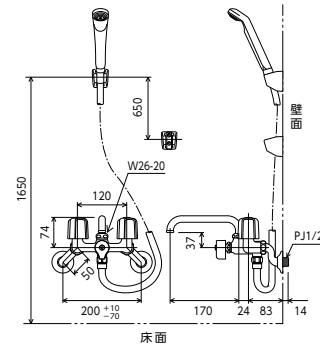

JIS 証 一時 止水 逆 止 弁 Eco こ ま 部 品 一 覧 P.361

シャワーヘッド	ホース	ハンガー
PZ615	白 1.6m	白

KF104

2ハンドルシャワー

KF2GN3N 68mmパイプ付
¥43,700(税込¥48,070) 1 8

JIS 証 Eco こ ま

■吐水口固定

シャワーヘッド	ホース	ハンガー
PZ615	白 1.6m	白