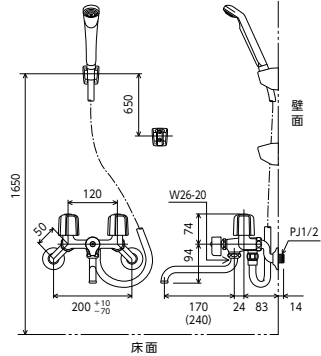

KF100N2(R24)

一時止水付2ハンドルシャワー

KF104 170mmパイプ付
¥27,400(税込¥30,140) 1 8

KF104W Eco 固定こま 170mmパイプ付
¥30,300(税込¥33,330) 1 8

JIS 証 一時 止水 逆 止 弁 Eco こ ま 部 品 一 覧 P.361

シャワーヘッド	ホース	ハンガー
PZ615	白 1.6m	白