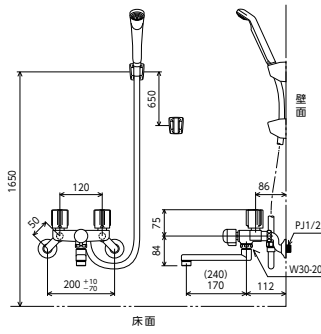

JIS 証 一時 止水 逆 止 弁 Eco こ ま 部 品 一 覧 P.362

シャワーヘッド	ホース	ハンガー
PZ615C10	グレー 1.6m	グレー

KF141EXN(R2)

一時止水付2ハンドルシャワー

KF100G3N 150mmパイプ付
¥33,200(税込¥36,520) 1 8

KF100G3NR2 240mmパイプ付
¥34,400(税込¥37,840) 1 8

KF100G3WN Eco 固定こま 150mmパイプ付
¥34,900(税込¥38,390) 1 8