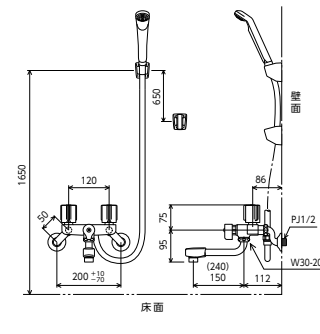

KF100G3N(R2)

一時止水付2ハンドルシャワー

KF100N2 170mmパイプ付
¥27,400(税込¥30,140) 1 8

KF100N2R24 240mmパイプ付
¥28,000(税込¥30,800) 1 8

KF100N2W Eco 固定こま 170mmパイプ付
¥29,100(税込¥32,010) 1 8

KF100N2WR24 Eco 固定こま 240mmパイプ付
¥29,700(税込¥32,670) 1 8

JIS 証 一時 止水 逆 止 弁 Eco こ ま 部 品 一 覧 P.361

シャワーヘッド	ホース	ハンガー
PZ615	白 1.6m	白