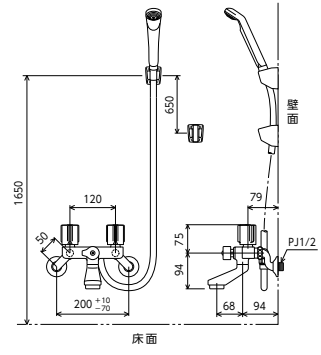

KF2GN3N

2ハンドルシャワー

KF2G3N 150mmパイプ付
¥30,200(税込¥33,220) 1 8

KF2G3NR2 240mmパイプ付
¥31,500(税込¥34,650) 1 8

KF2G3ZN Eco 固定こま 150mmパイプ付
¥31,900(税込¥35,090) 1 8

JIS 証 Eco こ ま 部 品 一 覧 P.355

シャワーヘッド	ホース	ハンガー
PZ615	白 1.6m	白