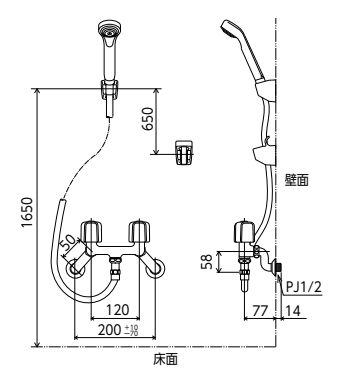

JIS 証 エコ こま 部品一覧P.357

シャワーヘッド	ホース	ハンガー
PZ615	白 1.6m	白

KF30N2W

2ハンドルシャワー

<b>KF30N2W</b>	170mmパイプ付	¥25,200 (税込¥27,720)	[1][10]
----------------	-----------	---------------------	---------

JIS 証 逆止弁 エコ こま 寒 部品一覧P.357

■固定こま

シャワーヘッド	ホース	ハンガー
PZ615	白 1.6m	白

KF40N2

2ハンドルシャワー

<b>KF40N2</b>	170mmパイプ付	¥23,200 (税込¥25,520)	[1][10]
<b>KF40N2WZ</b> 固定こま	170mmパイプ付	¥24,900 (税込¥27,390)	[1][10]

JIS 証 エコ こま 部品一覧P.357

シャワーヘッド	ホース	ハンガー
PZ615	白 1.6m	白

KM13N2F

2ハンドルシャワー(シャワー専用)

<b>KM13N2F</b>		¥18,800 (税込¥20,680)	[1][8]
----------------	--	---------------------	--------

JIS 証 エコ こま 部品一覧P.393

シャワーヘッド	ホース	ハンガー
PZ963	白 1.6m	白

シャワーヘッド シャワーヘッドの詳細は P251~P260をご参照ください。