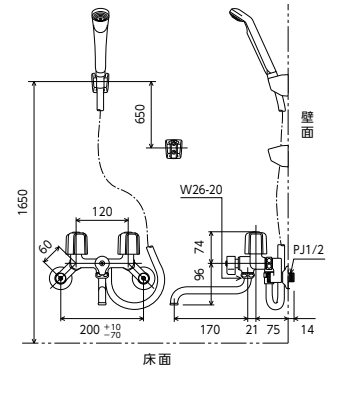

JIS 証 エコ こま 部品一覧P.357

シャワーヘッド	ホース	ハンガー
PZ615	白 1.6m	白

KF30N2W

2ハンドルシャワー

<b>KF30N2W</b>	170mmパイプ付	¥25,200 (税込¥27,720)	[1][10]
----------------	-----------	---------------------	---------

JIS 証 逆止弁 エコ こま 寒 部品一覧P.357

■固定こま

シャワーヘッド	ホース	ハンガー
PZ615	白 1.6m	白

KF40N2

2ハンドルシャワー

<b>KF40N2</b>	170mmパイプ付	¥23,200 (税込¥25,520)	[1][10]
<b>KF40N2WZ</b> 固定こま	170mmパイプ付	¥24,900 (税込¥27,390)	[1][10]

JIS 証 エコ こま 部品一覧P.357

シャワーヘッド	ホース	ハンガー
PZ615	白 1.6m	白

KM13N2F

2ハンドルシャワー(シャワー専用)

<b>KM13N2F</b>		¥18,800 (税込¥20,680)	[1][8]
----------------	--	---------------------	--------

JIS 証 エコ こま 部品一覧P.393

シャワーヘッド	ホース	ハンガー
PZ963	白 1.6m	白

シャワーヘッド シャワーヘッドの詳細は P251~P260をご参照ください。