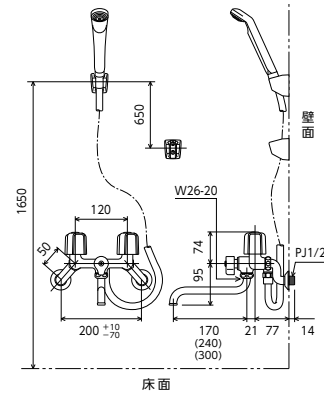

# 2ハンドルシャワー SERIES

KF30N2(R24)(R30)

2ハンドルシャワー

<b>KF30N2</b>	170mmパイプ付	¥22,300 (税込¥24,530)	[1][10]
<b>KF30N2-R24</b>	240mmパイプ付	¥22,900 (税込¥25,190)	[1][10]
<b>KF30N2-R30</b>	300mmパイプ付	¥23,500 (税込¥25,850)	[1][10]
<b>KF30N2WZ</b> 固定こま	170mmパイプ付	¥23,900 (税込¥26,290)	[1][10]

JIS 証 エコ こま 部品一覧P.357

シャワーヘッド	ホース	ハンガー
PZ615	白 1.6m	白

KF30N2W

2ハンドルシャワー

<b>KF30N2W</b>	170mmパイプ付	¥25,200 (税込¥27,720)	[1][10]
----------------	-----------	---------------------	---------

JIS 証 逆止弁 エコ こま 寒 部品一覧P.357

■固定こま

シャワーヘッド	ホース	ハンガー
PZ615	白 1.6m	白

KF40N2

2ハンドルシャワー

<b>KF40N2</b>	170mmパイプ付	¥23,200 (税込¥25,520)	[1][10]
<b>KF40N2WZ</b> 固定こま	170mmパイプ付	¥24,900 (税込¥27,390)	[1][10]

JIS 証 エコ こま 部品一覧P.357

シャワーヘッド	ホース	ハンガー
PZ615	白 1.6m	白

KM13N2F

2ハンドルシャワー(シャワー専用)

<b>KM13N2F</b>		¥18,800 (税込¥20,680)	[1][8]
----------------	--	---------------------	--------

JIS 証 エコ こま 部品一覧P.393

シャワーヘッド	ホース	ハンガー
PZ963	白 1.6m	白

シャワーヘッド シャワーヘッドの詳細は P251~P260をご参照ください。