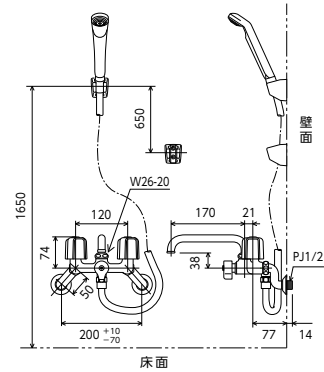

JIS 証 エコ こま 部品一覧P.357

シャワーヘッド	ホース	ハンガー
PZ615	白 1.6m	白

KF30N2W

2ハンドルシャワー

<b>KF30N2W</b>	170mmパイプ付	¥25,200 (税込¥27,720)	[1][10]
----------------	-----------	---------------------	---------

JIS 証 逆止弁 エコ こま 寒 部品一覧P.357

■固定こま

シャワーヘッド	ホース	ハンガー
PZ615	白 1.6m	白

KF40N2

2ハンドルシャワー

<b>KF40N2</b>	170mmパイプ付	¥23,200 (税込¥25,520)	[1][10]
<b>KF40N2WZ</b> 固定こま	170mmパイプ付	¥24,900 (税込¥27,390)	[1][10]

JIS 証 エコ こま 部品一覧P.357

シャワーヘッド	ホース	ハンガー
PZ615	白 1.6m	白

KM13N2F

2ハンドルシャワー(シャワー専用)

<b>KM13N2F</b>		¥18,800 (税込¥20,680)	[1][8]
----------------	--	---------------------	--------

JIS 証 エコ こま 部品一覧P.393

シャワーヘッド	ホース	ハンガー
PZ963	白 1.6m	白

シャワーヘッド シャワーヘッドの詳細は P251~P260をご参照ください。