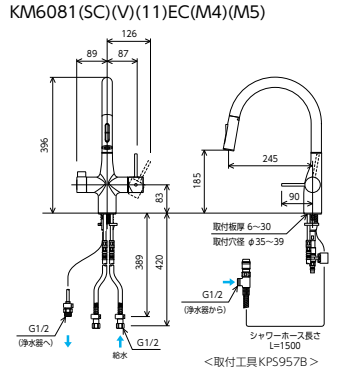

節湯 A1 節湯 C1 節湯 AB

部品一覧P.421

浄水カートリッジセット付

ビルトイン浄水器用シングルシャワー付混合栓
KM6081SCEC 吐水口回転規制160°
 ¥150,500(税込¥165,550) 1

KM6081SCV11EC 吐水口回転規制110°・80°対応
 ¥154,000(税込¥169,400) 1

■水栓と浄水器(Z38450)がセットになっています

節湯 A1 節湯 B

部品一覧P.419

浄水カートリッジセット付

ビルトイン浄水器用シングルシャワー付混合栓
KM6081SCECM4 吐水口回転規制160°
 ¥209,700(税込¥230,670) 1

KM6081SCVCM4 吐水口回転規制110°・80°対応
 ¥213,200(税込¥234,520) 1

■水栓と浄水器(Z38450)がセットになっています
 ■色: マットホワイト

節湯 A1 節湯 B

部品一覧P.419

浄水カートリッジセット付

ビルトイン浄水器用シングルシャワー付混合栓
KM6081SCECM5 吐水口回転規制160°
 ¥209,700(税込¥230,670) 1

KM6081SCVCM5 吐水口回転規制110°・80°対応
 ¥213,200(税込¥234,520) 1

■水栓と浄水器(Z38450)がセットになっています
 ■色: マットブラック

節湯 A1 節湯 B

部品一覧P.419

浄水カートリッジセット

Z38450
 ¥35,300(税込¥38,830) 1