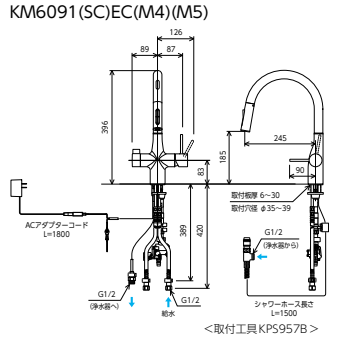

浄水器水栓 SERIES

ビルトイン浄水器用シングルシャワー付混合栓(センサー付)
KM6091SCEC 浄水カートリッジセット付
¥181,200(税込¥199,320) ☐ 1

KM6091EC 浄水カートリッジセット別売
¥147,700(税込¥162,470) ☐ 1

■電源: AC100V
■吐水口回転規制110°

☐ 節湯 A1 ☐ 節湯 C1 ☐ 節湯 AB

部品一覧P.420

ビルトイン浄水器用シングルシャワー付混合栓(センサー付)
KM6091SCECM4 浄水カートリッジセット付
¥240,400(税込¥264,440) ☐ 1

KM6091ECM4 浄水カートリッジセット別売
¥206,900(税込¥227,590) ☐ 1

■電源: AC100V
■吐水口回転規制110°
■色: マットホワイト

☐ 節湯 A1 ☐ 節湯 C1 ☐ 節湯 AB

部品一覧P.421

ビルトイン浄水器用シングルシャワー付混合栓(センサー付)
KM6091SCECM5 浄水カートリッジセット付
¥240,400(税込¥264,440) ☐ 1

KM6091ECM5 浄水カートリッジセット別売
¥206,900(税込¥227,590) ☐ 1

■電源: AC100V
■吐水口回転規制110°
■色: マットブラック

☐ 節湯 A1 ☐ 節湯 C1 ☐ 節湯 AB

部品一覧P.421

電池タイプ

ビルトイン浄水器用シングルシャワー付混合栓(センサー付)
KM6091DSCEC 浄水カートリッジセット付
¥188,700(税込¥207,570) ☐ 1

KM6091DEC 浄水カートリッジセット別売
¥155,200(税込¥170,720) ☐ 1

■電源: 電池仕様(単3電池)
■吐水口回転規制110°

☐ 節湯 A1 ☐ 節湯 C1 ☐ 節湯 AB

部品一覧P.420

電池タイプ

ビルトイン浄水器用シングルシャワー付混合栓(センサー付)
KM6091DSCECM4 浄水カートリッジセット付
¥247,900(税込¥272,690) ☐ 1

KM6091DECM4 浄水カートリッジセット別売
¥214,400(税込¥235,840) ☐ 1

■電源: 電池仕様(単3電池)
■吐水口回転規制110°
■色: マットホワイト

☐ 節湯 A1 ☐ 節湯 C1 ☐ 節湯 AB

部品一覧P.421

電池タイプ

ビルトイン浄水器用シングルシャワー付混合栓(センサー付)
KM6091DSCECM5 浄水カートリッジセット付
¥247,900(税込¥272,690) ☐ 1

KM6091DECM5 浄水カートリッジセット別売
¥214,400(税込¥235,840) ☐ 1

■電源: 電池仕様(単3電池)
■吐水口回転規制110°
■色: マットブラック

☐ 節湯 A1 ☐ 節湯 C1 ☐ 節湯 AB

部品一覧P.421

ビルトイン浄水器用シングルシャワー付混合栓
KM6081SCEC 吐水口回転規制160°
¥150,500(税込¥165,550) ☐ 1

KM6081SCV11EC 吐水口回転規制110°・80°対応
¥154,000(税込¥169,400) ☐ 1

■水栓と浄水器(Z38450)がセットになっています

☐ 節湯 A1 ☐ 節湯 B

部品一覧P.419

ビルトイン浄水器用シングルシャワー付混合栓
KM6081SCECM4 吐水口回転規制160°
¥209,700(税込¥230,670) ☐ 1

KM6081SCVCM4 吐水口回転規制110°・80°対応
¥213,200(税込¥234,520) ☐ 1

■水栓と浄水器(Z38450)がセットになっています
■色: マットホワイト

☐ 節湯 A1 ☐ 節湯 B

部品一覧P.419

ビルトイン浄水器用シングルシャワー付混合栓
KM6081SCECM5 吐水口回転規制160°
¥209,700(税込¥230,670) ☐ 1

KM6081SCVCM5 吐水口回転規制110°・80°対応
¥213,200(税込¥234,520) ☐ 1