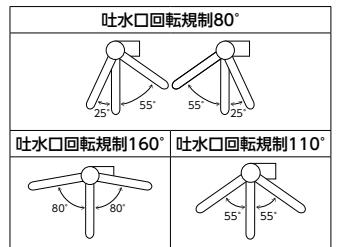

KM6081VECM5 吐水口回転規制110°・80°対応
 ¥179,700(税込¥197,670) 1

■水栓本体のみ
 ■浄水器は別売です
 ■色: マットブラック

節湯 C1 節湯 B

部品一覧P.419

立置き横置きどちらの施工でもOK!

キャビネットの状況に応じて取付・交換ができてとても便利!(専用取り付け台付き)

立置き施工例 横置き施工例

施工上の注意 ●凍結が予想される地域や凍結の可能性がある場所には設置できません。(KM6091・KM6081)

<カラー水栓についてのご注意>
 製品性質上、ニッケルクロムめっきに比べ表面に傷つきやすいため、汚れがある場合はフレンザーなど粒子の粗いものや酸性・アルカリ性・塩素系の洗剤は避けて柔らかい布などで水拭きしてから、乾いた布で拭き取ってください。

*吐水口回転規制の左右の規制角度を表しています。
 *表示の規制角度より若干大きくなる場合があります。