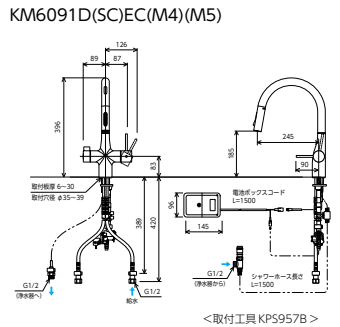

節湯 A1 節湯 C1 節湯 AB

部品一覧P.421

電池タイプ

ビルトイン浄水器用シングルシャワー付混合栓(センサー付)
KM6091DSCECM5 浄水カートリッジセット付
 ¥247,900(税込¥272,690) 1

KM6091DECM5 浄水カートリッジセット別売
 ¥214,400(税込¥235,840) 1

■電源: 電池仕様(単3電池)
 ■吐水口回転規制110°
 ■色: マットブラック

節湯 A1 節湯 C1 節湯 AB

部品一覧P.421

浄水カートリッジセット付

ビルトイン浄水器用シングルシャワー付混合栓
KM6081SCEC 吐水口回転規制160°
 ¥150,500(税込¥165,550) 1

KM6081SCV11EC 吐水口回転規制110°・80°対応
 ¥154,000(税込¥169,400) 1

■水栓と浄水器(Z38450)がセットになっています

節湯 A1 節湯 B

部品一覧P.419