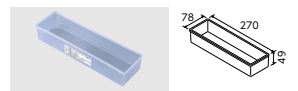

## 金属製リングハンドル

- ①金属製のリングハンドルを採用し操作が簡単です。
- ②上面にキャップがないので溝がなくよごれがたまりません。清潔性のよいハンドルです。

同梱トレイ 別売もしております。

**Z591S2** 水受けトレイ  
¥1,020(税込¥1,122)

シングルシャワー付混合栓

**KM5031T**

¥55,400(税込¥60,940)

1 4