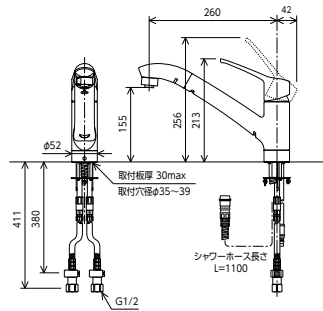

## 上施工 カウンターの上から簡単取付

シングルシャワー付混合栓

**KM5031JT**

¥56,900(税込¥62,590)

1 4

**KM5031ZJT**

¥59,400(税込¥65,340)

1 4

- 水受けトレイ付 Z591S2
- 吐水口回転規制110°
- 寒冷地用は逆止弁なし

部品一覧P.405

シングルシャワー付混合栓

**KM5031J**

¥55,500(税込¥61,050)

1 4

**KM5031ZJ**

¥57,900(税込¥63,690)

1 4

- 水受けトレイ付 Z591S2
- 吐水口回転規制110°
- 寒冷地用は逆止弁なし

部品一覧P.405

KM5031J(T)