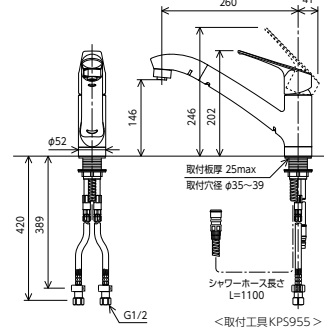

¥57,400(税込¥63,140)

1 4

**KM5031ZTEC**

¥59,800(税込¥65,780)

1 4

- 水受けトレイ付 Z591S2
- 吐水口回転規制110°
- 寒冷地用は逆止弁なし

部品一覧P.405

KM5031TEC

## 金属製リングハンドル

- ①金属製のリングハンドルを採用し操作が簡単です。
- ②上面にキャップがないので溝がなくよごれがたまりません。清潔性のよいハンドルです。

同梱トレイ 別売もしております。

**Z591S2** 水受けトレイ  
¥1,020(税込¥1,122)

シングルシャワー付混合栓

**KM5031T**

¥55,400(税込¥60,940)

1 4