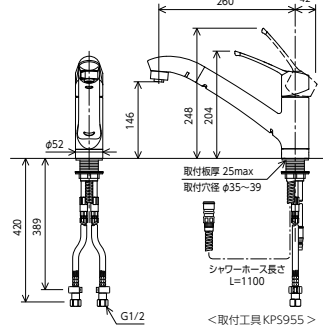

**KM5031ZT**

¥57,800(税込¥63,580)

1 4

- 水受けトレイ付 Z591S2
- 吐水口回転規制110°
- 寒冷地用は逆止弁なし

部品一覧P.405

シングルシャワー付混合栓

**KM5031**

¥53,900(税込¥59,290)

1 4

**KM5031Z**

¥56,400(税込¥62,040)

1 4

- 水受けトレイ付 Z591S2
- 吐水口回転規制110°
- 寒冷地用は逆止弁なし

部品一覧P.405

KM5031(T)

## 上施工 カウンターの上から簡単取付

シングルシャワー付混合栓

**KM5031JT**

¥56,900(税込¥62,590)

1 4

**KM5031ZJT**

¥59,400(税込¥65,340)

1 4

- 水受けトレイ付 Z591S2
- 吐水口回転規制110°
- 寒冷地用は逆止弁なし

部品一覧P.405

シングルシャワー付混合栓

**KM5031J**

¥55,500(税込¥61,050)

1 4

**KM5031ZJ**

¥57,900(税込¥63,690)