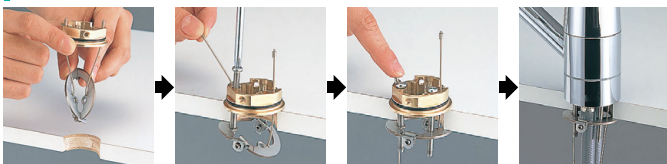

- 水受けトレイ付 Z591S2
- 吐水口回転規制110°
- 寒冷地用は逆止弁なし

部品一覧P.405

シングルシャワー付混合栓

**KM5031J**

¥55,500(税込¥61,050)

1 4

**KM5031ZJ**

¥57,900(税込¥63,690)

1 4

- 水受けトレイ付 Z591S2
- 吐水口回転規制110°
- 寒冷地用は逆止弁なし

部品一覧P.405

KM5031J(T)

## 上施工 取付手順

ユニット上面から施工できるので、シンクの下にもぐり込まず立ったままでの簡単・ラクラクな施工ができます。