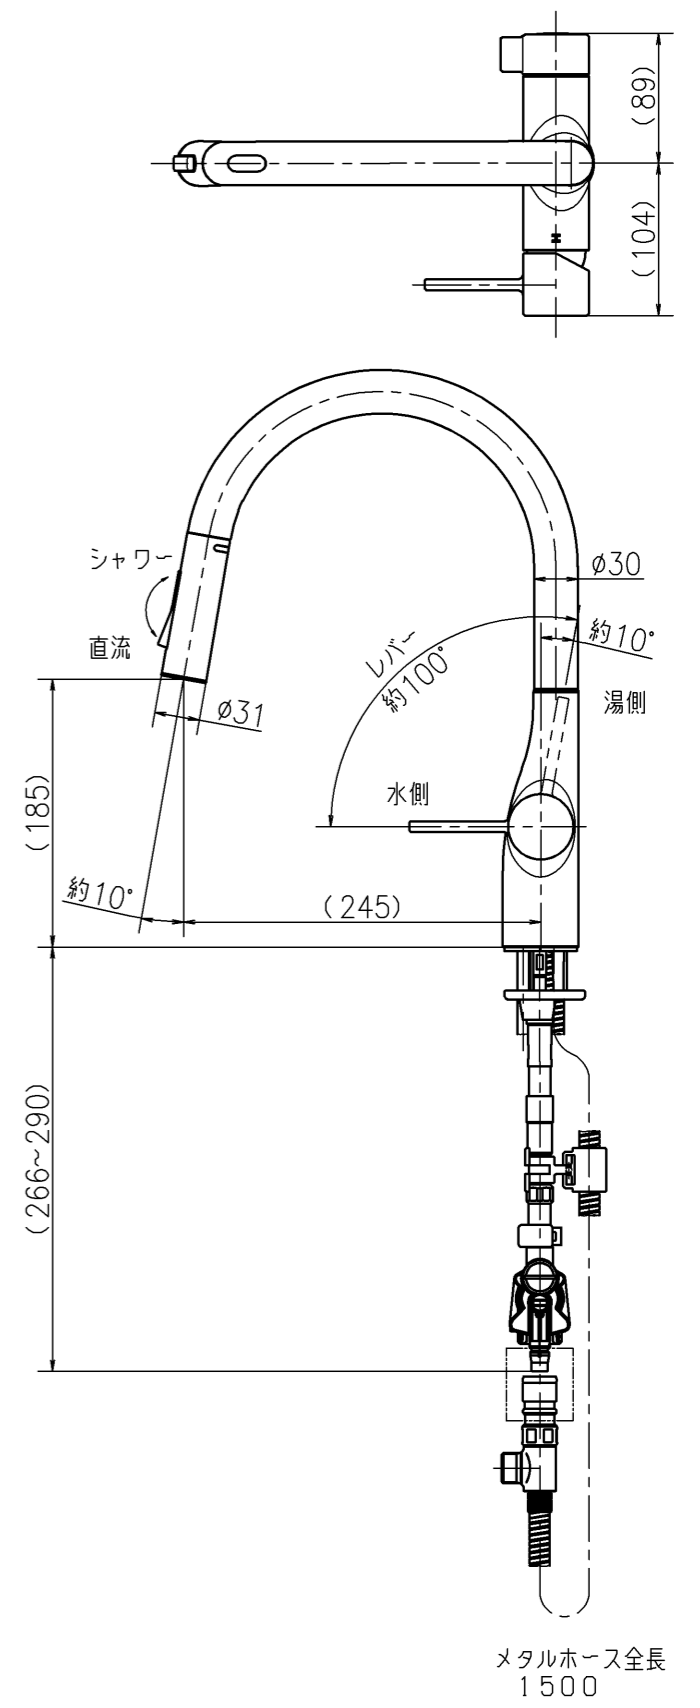

*A
*下記の○印を標準とする。

No.	品番	アンダーシンク浄水器
①	KM6091EC	無し
2	KM6091SCEC	Z38450

第三角法 Third Angle Projection				品番 Model No.	KM6091 (SC) EC *A
製図 Drawn	21.02.19	尺度 Scale	1/5	図名 Name	元止め式台付シングル湯水混合水栓 浄水器ビルトインタイプ (電気開閉式)
株式会社 KVK				図番 Drawing No.	202213 WC
				Revision	