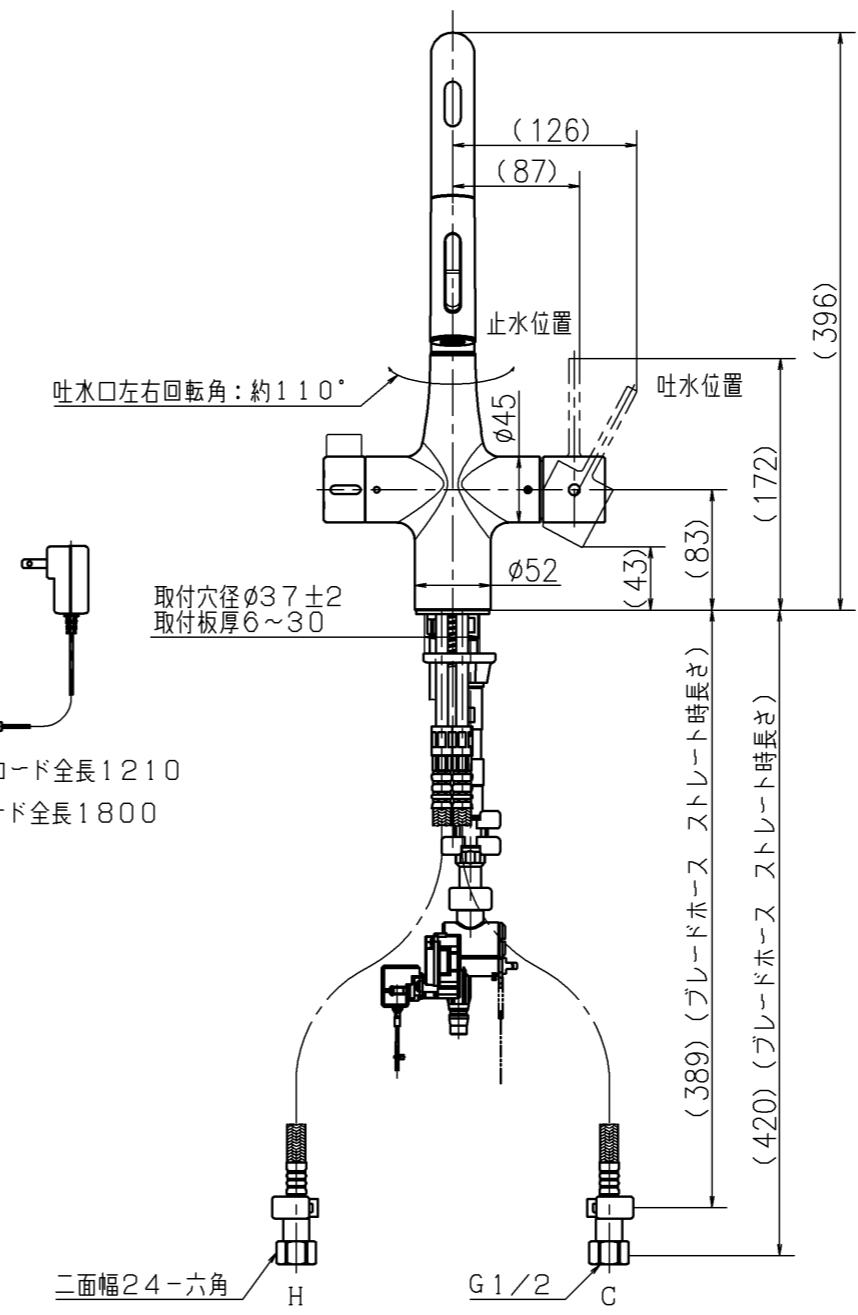

*A
*下記の○印を標準とする。

No.	品番	アンダーシンク浄水器
①	KM6091EC	無し
2	KM6091SCEC	Z38450

第三角法 Third Angle Projection				品番 Model No.	KM6091 (SC) EC *A
製図 Drawn	21.02.19	尺度 Scale	1/5	図名 Name	元止め式台付シングル湯水混合水栓 浄水器ビルトインタイプ (電気開閉式)
株式会社 KVK				図番 Drawing No.	202213 WC
				Revision	