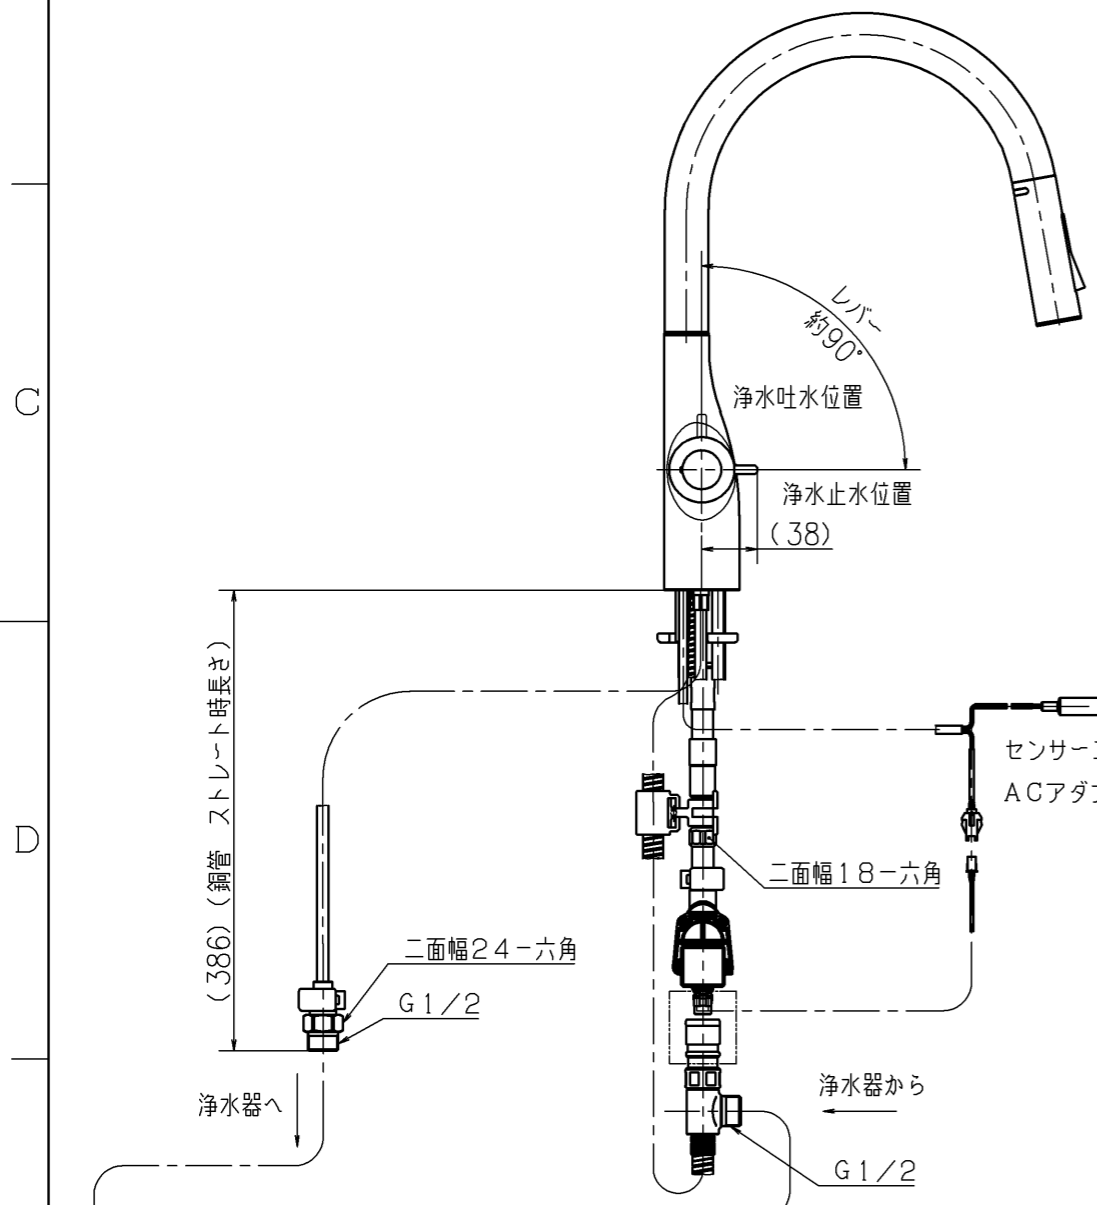

*A
*下記の○印を標準とする。

No.	品番	アンダーシンク浄水器
①	KM6091EC	無し
2	KM6091SCEC	Z38450

第三角法 Third Angle Projection				品番 Model No.	KM6091 (SC) EC *A
製図 Drawn	21.02.19	尺度 Scale	1/5	図名 Name	元止め式台付シングル湯水混合水栓 浄水器ビルトインタイプ (電気開閉式)
株式会社 KVK				図番 Drawing No.	202213 WC
				Revision	