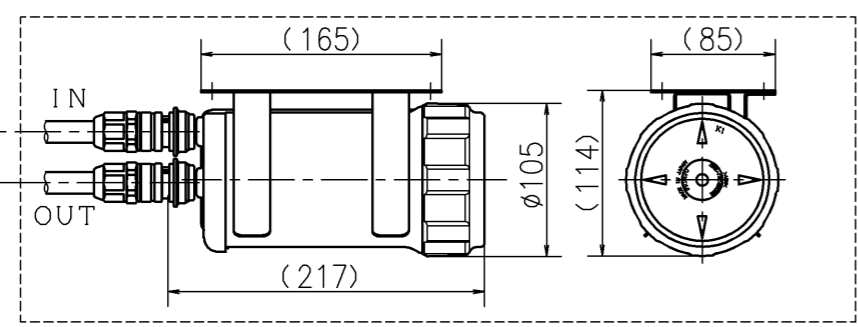

*A
*下記の○印を標準とする。

No.	品番	アンダーシンク浄水器
①	KM6091EC	無し
2	KM6091SCEC	Z38450

第三角法 Third Angle Projection				品番 Model No.	KM6091 (SC) EC *A
製図 Drawn	21.02.19	尺度 Scale	1/5	図名 Name	元止め式台付シングル湯水混合水栓 浄水器ビルトインタイプ (電気開閉式)
株式会社 KVK				図番 Drawing No.	202213 WC
				Revision	