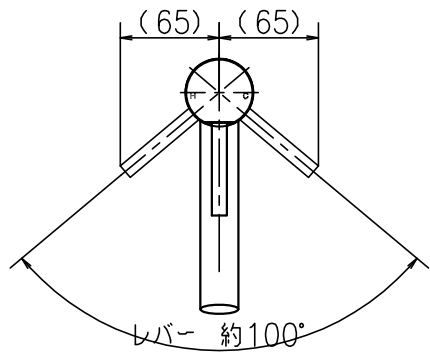

1 2 3 4

A
B
C
D
E

A
B
C
D
E

第三角法 Third Angle Projection				品番 Model No.	KM7041M(4/5)
製図 Drawn	19.03.15	尺度 Scale	1/5	図名 Name	台付シングルレバー湯水混合水栓 マットホワイト・マットブラック仕様
株式会社 KVK				図番 Drawing No.	202778 WA
				Revision	