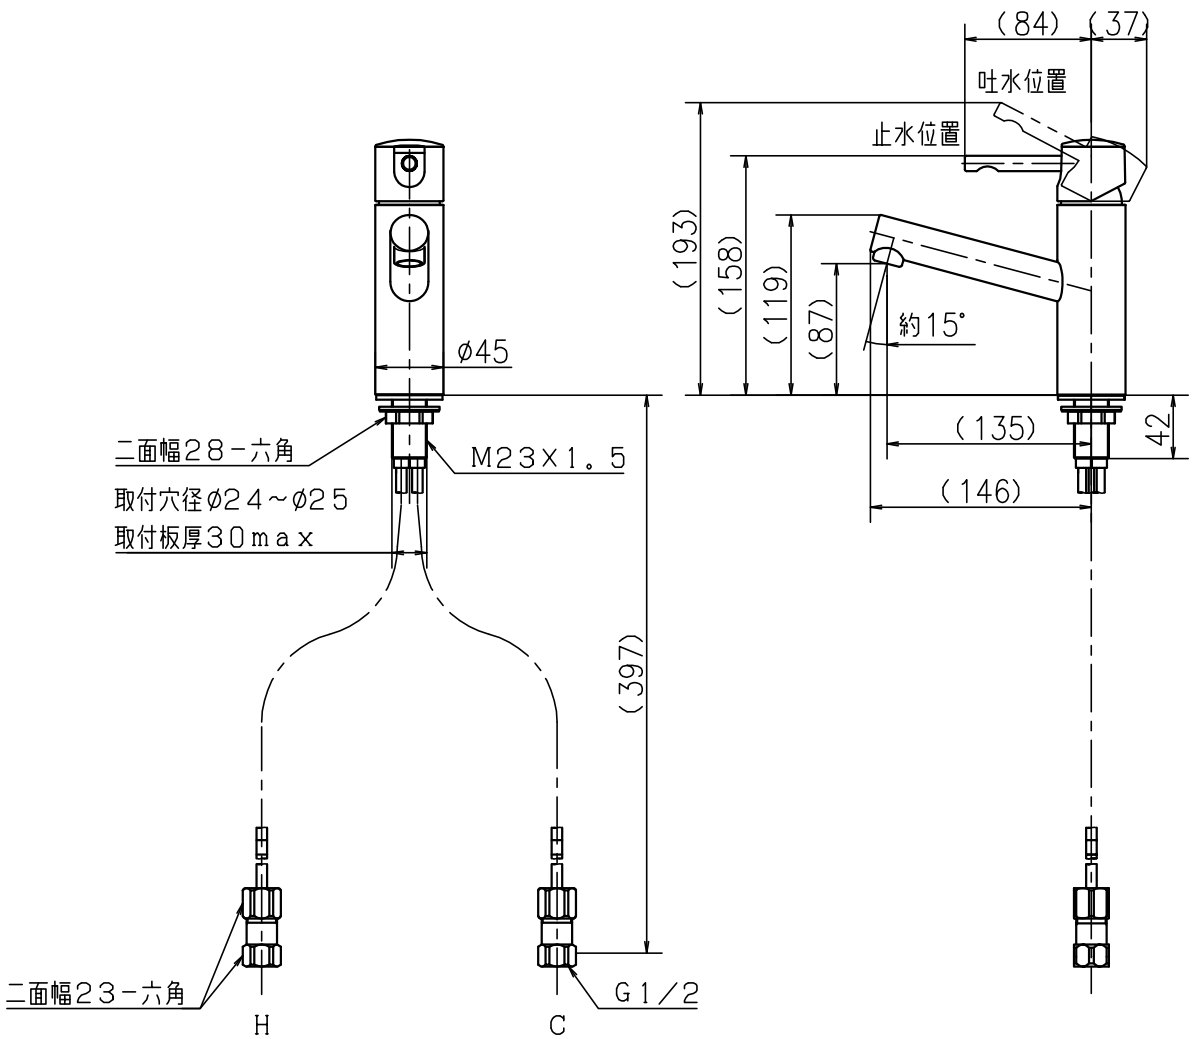

1 2 3 4

A
B
C
D
E

A
B
C
D
E

第三角法 Third Angle Projection				品番 Model No.	KM7041M(4/5)
製図 Drawn	19.03.15	尺度 Scale	1/5	図名 Name	台付シングルレバー湯水混合水栓 マットホワイト・マットブラック仕様
株式会社 KVK				図番 Drawing No.	202778 WA
				Revision	