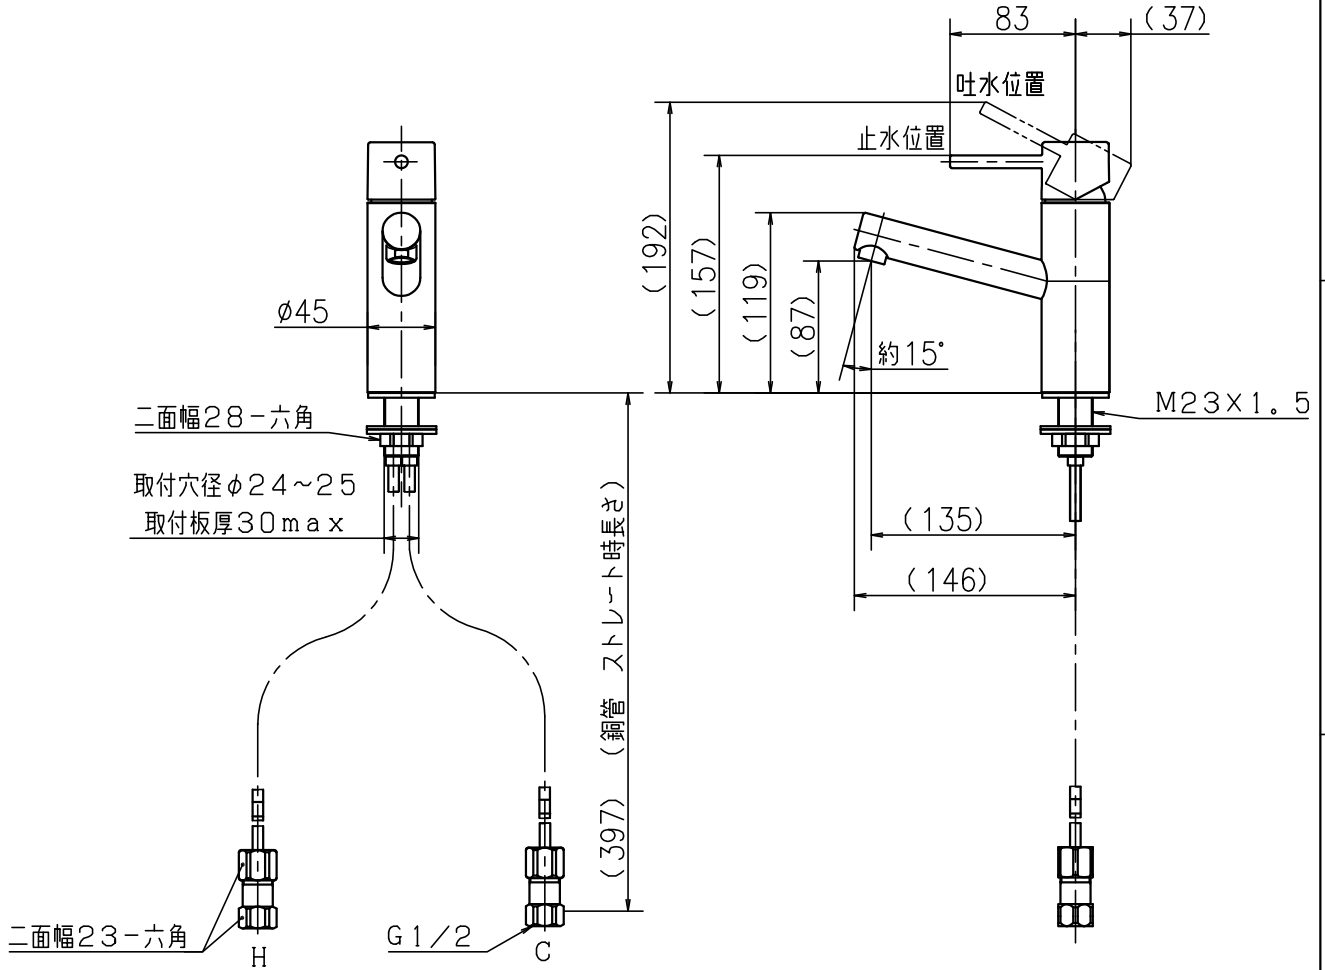

1 2 3 4

A
B
C
D
E

A
B
C
D
E

第三角法 Third Angle Projection				品番 Model No.	KM7061M(4/5/6)
製図 Drawn	21.02.15	尺度 Scale	1/5	図名 Name	台付シングルバ-湯水混合栓
株式会社 KVK				図番 Drawing No.	203313 WA
				Revision	

1 4