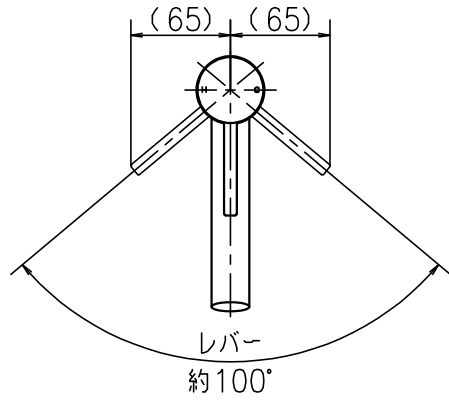

1 2 3 4

A
B
C
D
E

A
B
C
D
E

第三角法 Third Angle Projection				品番 Model No.	KM7061M(4/5/6)
製図 Drawn	21.02.15	尺度 Scale	1/5	図名 Name	台付シングルバ-湯水混合栓
株式会社 KVK				図番 Drawing No.	203313 WA
				Revision	

1 4