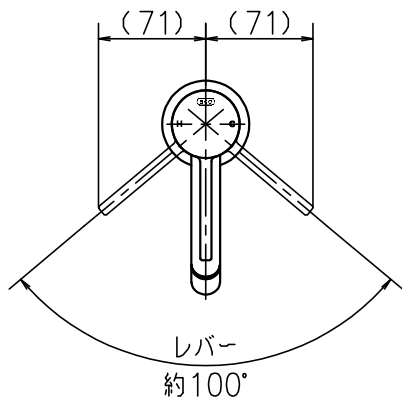

第三角法 Third Angle Projection

品番 Model No.

KM7051UEC

製図 Drawn

21.02.15

尺度 Scale

1/5

図名 Name