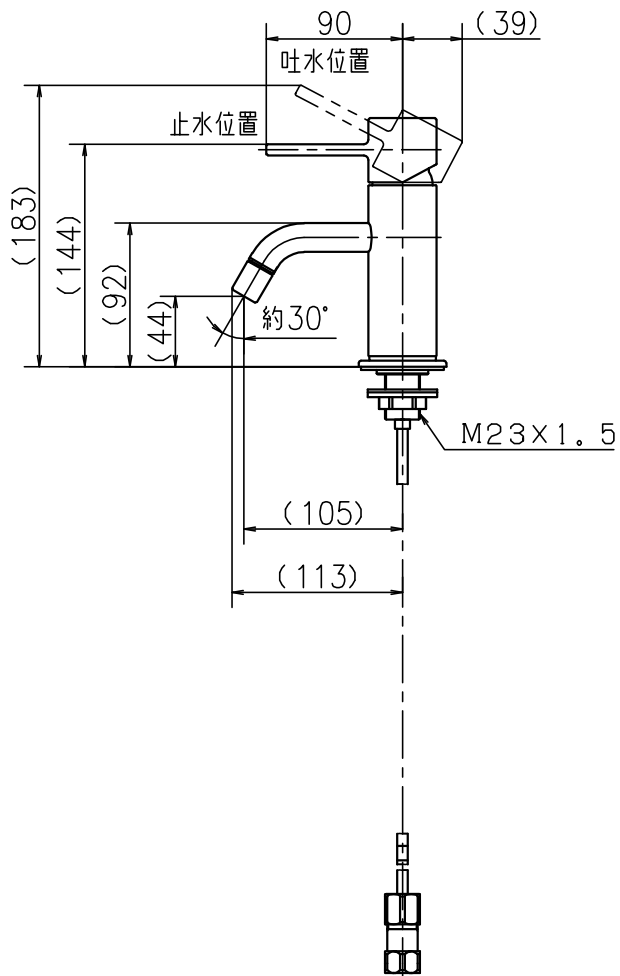

第三角法 Third Angle Projection

品番 Model No.

KM7051UEC

製図 Drawn

21.02.15

尺度 Scale

1/5

図名 Name

台付シングルレバー湯水混合水栓

図番 Drawing No.

203382 WA  
Revision

株式会社 KVK