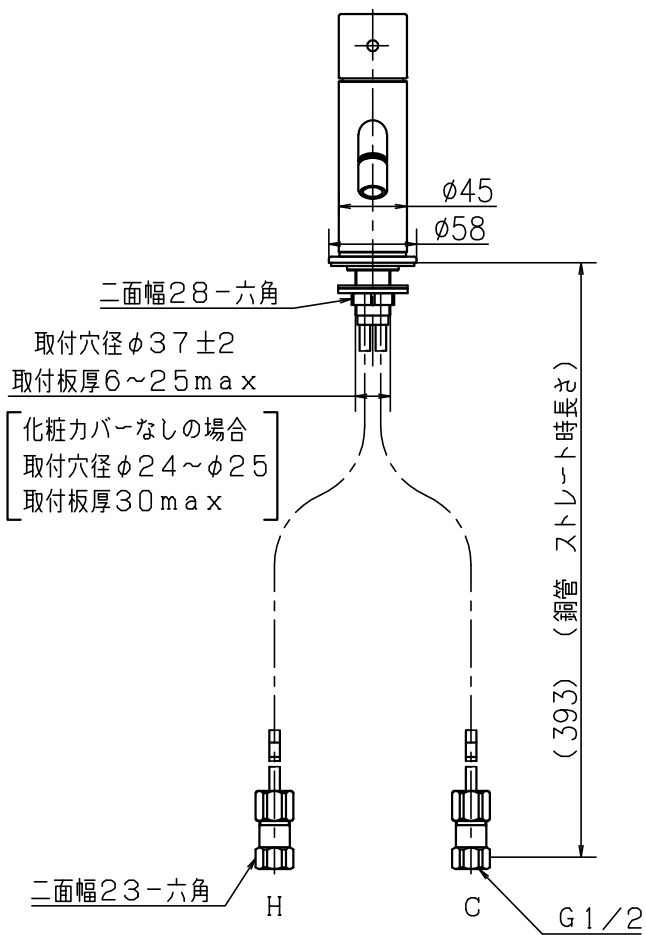

第三角法 Third Angle Projection

品番 Model No.

KM7051UEC

製図 Drawn

21.02.15

尺度 Scale

1/5

図名 Name

台付シングルレバー湯水混合水栓

図番 Drawing No.

203382 WA  
Revision

株式会社 KVK