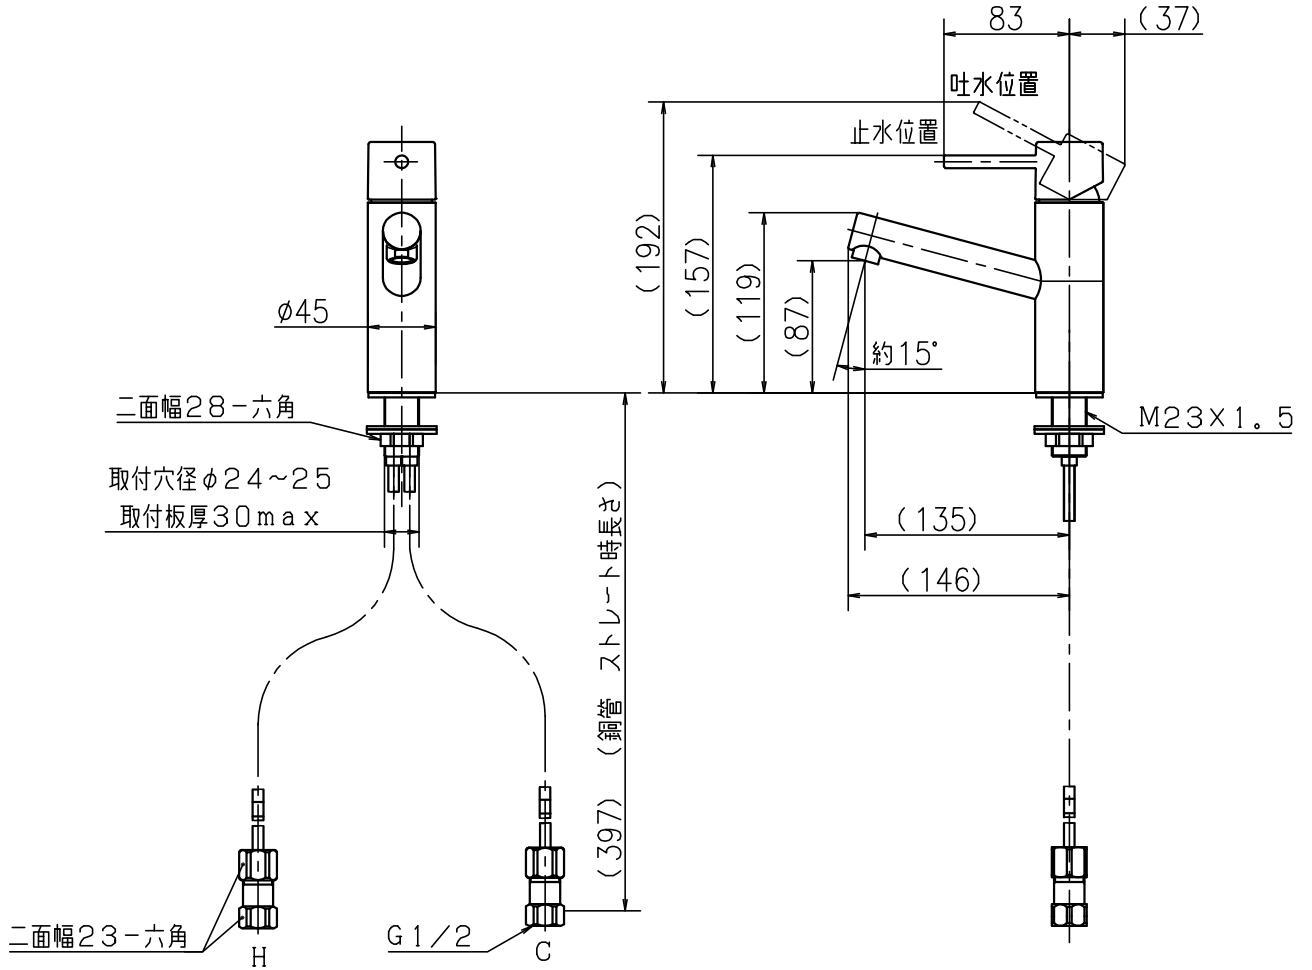

1 2 3 4

A  
B  
C  
D  
E

A  
B  
C  
D  
E

第三角法 Third Angle Projection				品番 Model No.	KM7061
製図 Drawn	21.02.15	尺度 Scale	1/5	図名 Name	台付シングルバ-湯水混合栓
株式会社 KVK				図番 Drawing No.	203411
				Revision	

1 2 3 4

F