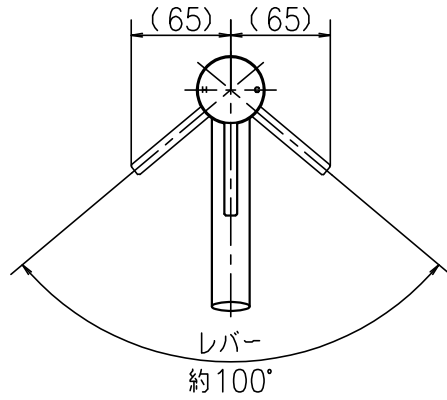

1 2 3 4

A  
B  
C  
D  
E

A  
B  
C  
D  
E

第三角法 Third Angle Projection				品番 Model No.	KM7061
製図 Drawn	21.02.15	尺度 Scale	1/5	図名 Name	台付シングルバ-湯水混合栓
株式会社 KVK				図番 Drawing No.	203411
				Revision	

1 2 3 4

F