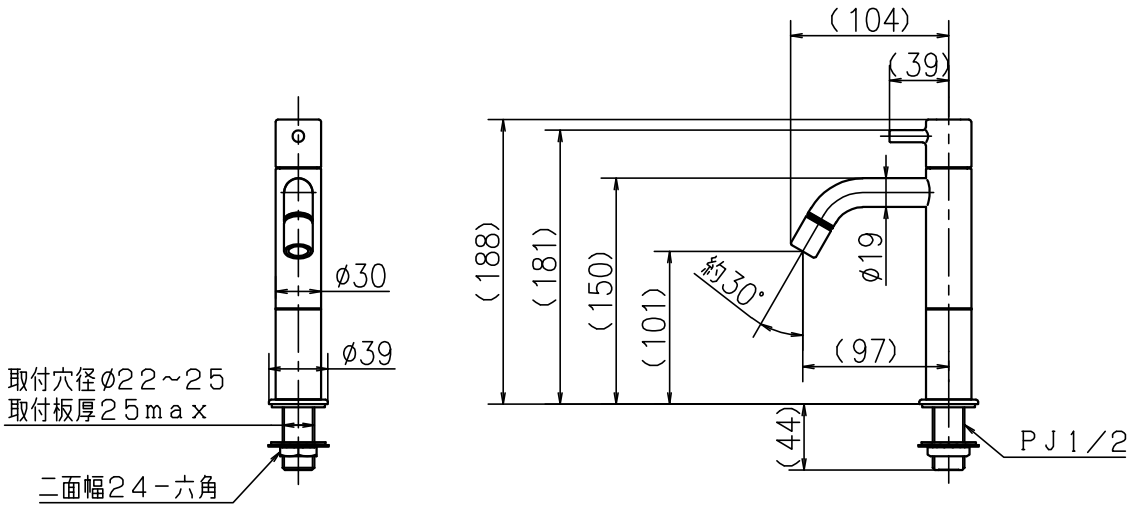

1 2 3 4

A
B
C
D
E
F

A
B
C
D
E
F

No.	仕様(表面処理)	品番
1	マットホワイト	LFK612X-110M4
2	マットブラック	LFK612X-110M5

第三角法 Third Angle Projection				品番 Model No.	LFK612X-110M4 (M5)
製図 Drawn	23.03.13	尺度 Scale	1/5	図名 Name	立水栓
株式会社 KVK				図番 Drawing No.	203895
				Revision	