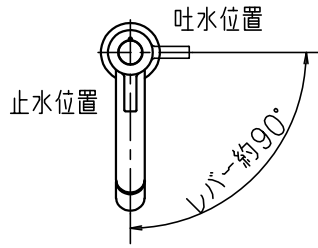

1 2 3 4

A
B
C
D
E
F

A
B
C
D
E
F

No.	仕様(表面処理)	品番
1	マットホワイト	LFK612X-110M4
2	マットブラック	LFK612X-110M5

第三角法 Third Angle Projection				品番 Model No.	LFK612X-110M4 (M5)
製図 Drawn	23.03.13	尺度 Scale	1/5	図名 Name	立水栓
株式会社 KVK				図番 Drawing No.	203895
				Revision	