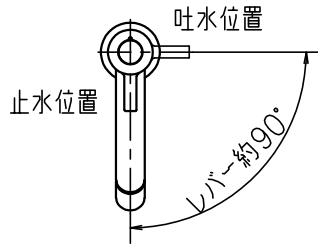

1 2 3 4

A

B

C

D

E

F

A

B

C

D

E

F

No.	仕様(表面処理)	品番
1	マットホワイト	LFK612X-112M4
2	マットブラック	LFK612X-112M5

第三角法 Third Angle Projection

品番 Model No.

LFK612X-112M4 (M5)

製図 Drawn

23.03.13

尺度 Scale

1/5

図名 Name

立水栓

株式会社 KVK

図番 Drawing No.

203949 WA
Revision

1 2 3 4