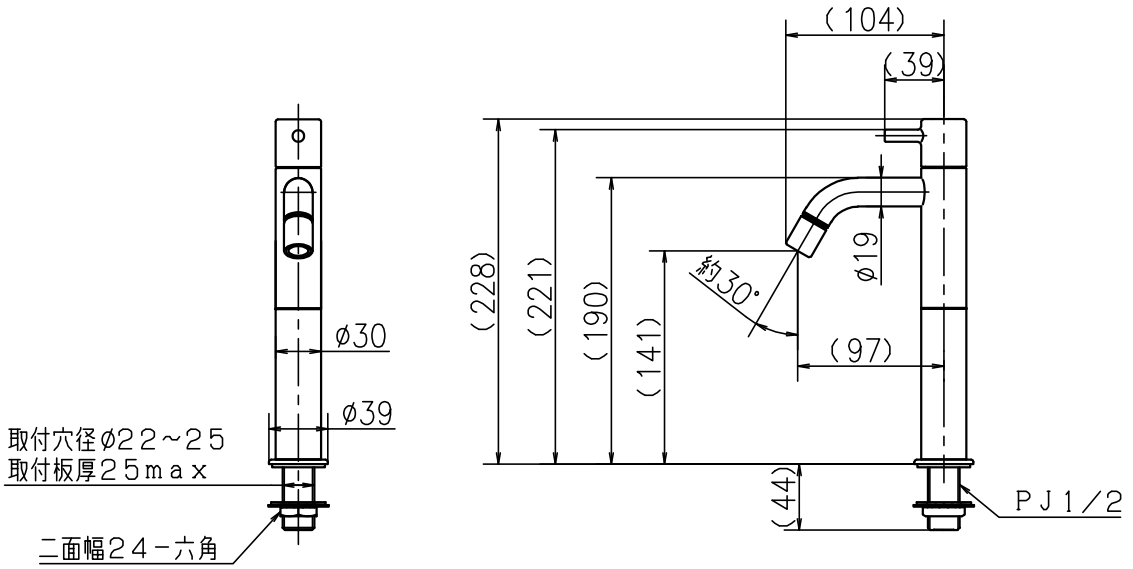

1 2 3 4

A

B

C

D

E

F

A

B

C

D

E

F

No.	仕様(表面処理)	品番
1	マットホワイト	LFK612X-112M4
2	マットブラック	LFK612X-112M5

第三角法 Third Angle Projection

品番 Model No.

LFK612X-112M4 (M5)

製図 Drawn

23.03.13

尺度 Scale

1/5

図名 Name

立水栓

株式会社 KVK

図番 Drawing No.

203949 WA
Revision

1 2 3 4