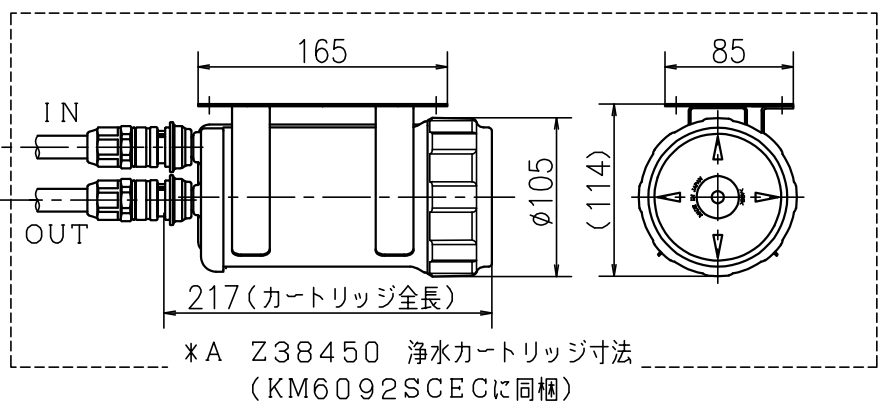

\*A  
\*下記の○印を標準とする。

No.	品番	アンダーシンク浄水器
①	KM6092EC	無し
2	KM6092SCEC	Z38450

第三角法 Third Angle Projection			品番 Model No.	KM6092(SC)EC *A
製図 Drawn	24.02.13	尺度 Scale	図名 Name	元止め式台付シングル湯水混合水栓
株式会社 KVK			図番 Drawing No.	204073 WA
			Revision	