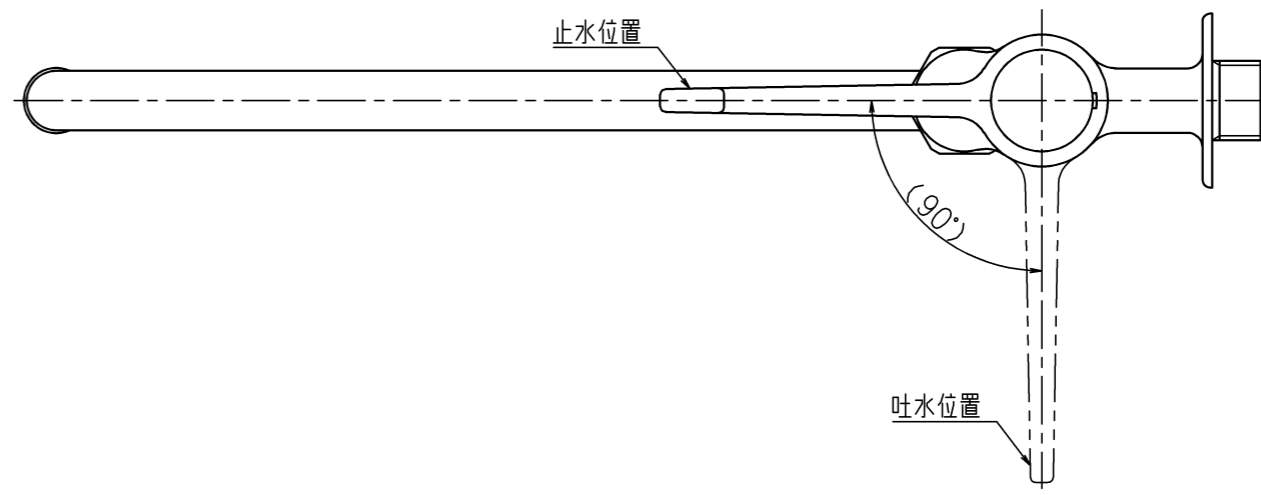

第三角法 Third Angle Projection			品番 Model No.	K1800R2
製図 Drawn	'26.01.08	尺度 Scale	1/2	図名 Name
株式会社 KVK			図番 Drawing No.	350938 WA
			Revision	

A B C D E F