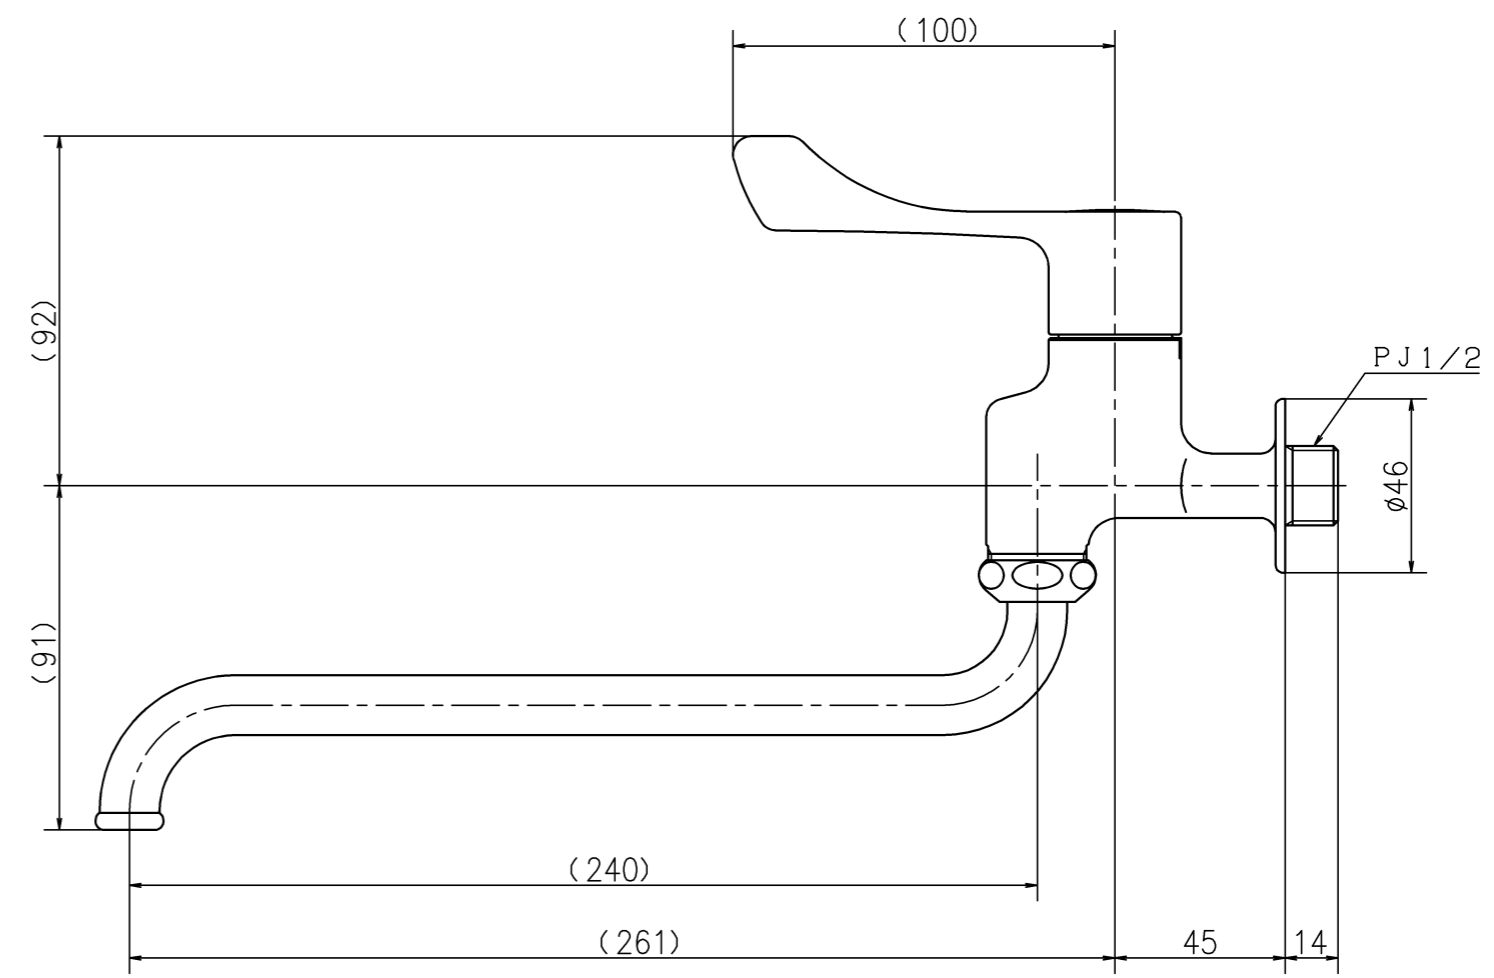

1 2 3 4 5 6 7 8

A B C D E F

B B

C C

D D

E E

F F

1 2 3 4 5 6 7 8

第三角法 Third Angle Projection			品番 Model No.	K1800R2
製図 Drawn	'26.01.08	尺度 Scale	1/2	図名 Name
株式会社 KVK			図番 Drawing No.	350938 WA
			Revision	

A B C D E F