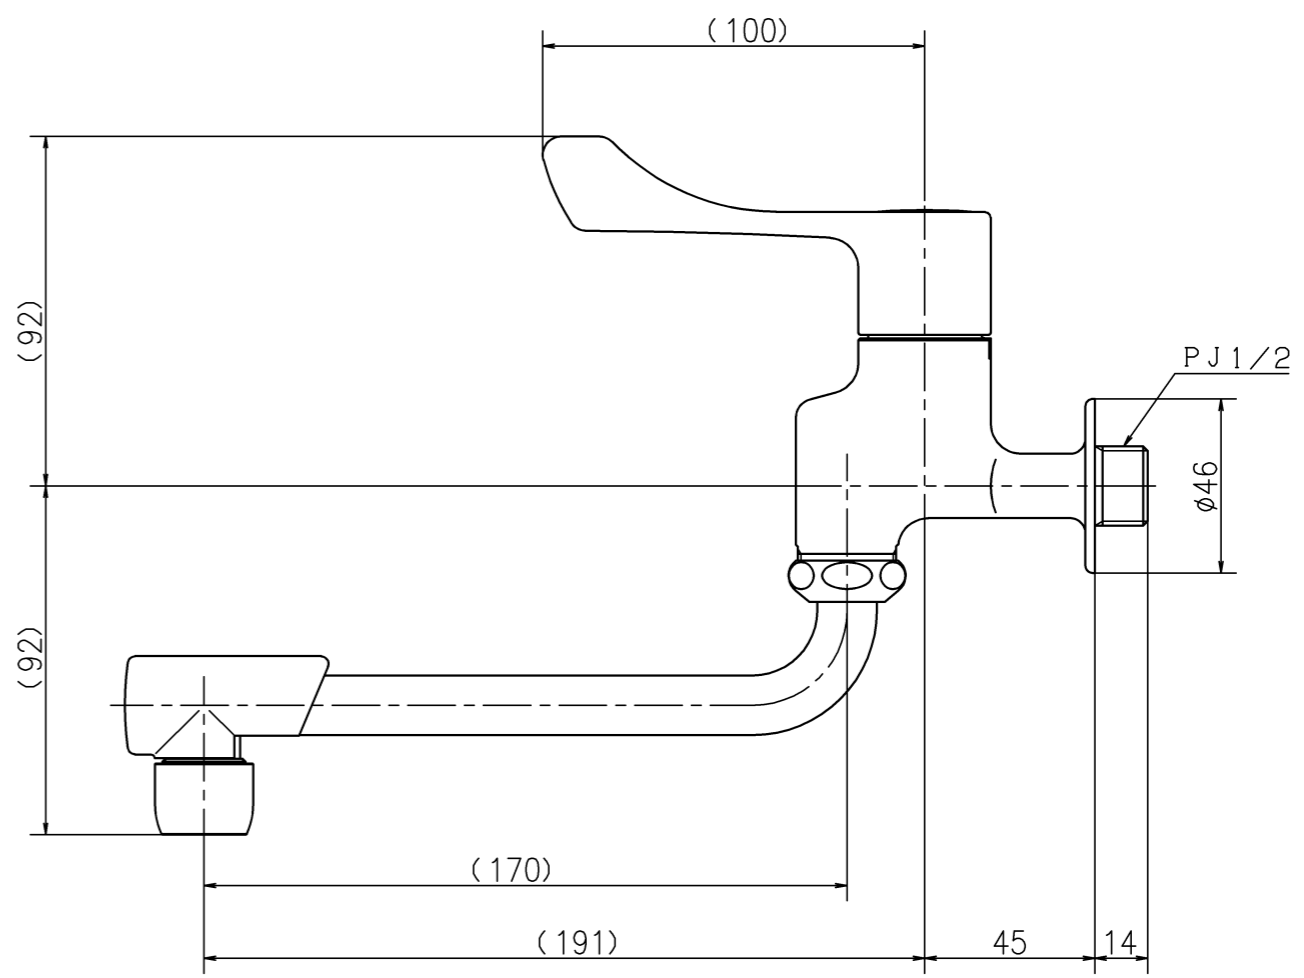

1 2 3 4 5 6 7 8

A B C D E F

第三角法 Third Angle Projection			品番 Model No.	K1800F
製図 Drawn	'26.01.08	尺度 Scale	1/2	名 Name
株式会社 KVK			番 Drawing No.	351077 WA
			Revision	

1 2 3 4 5 6 7 8