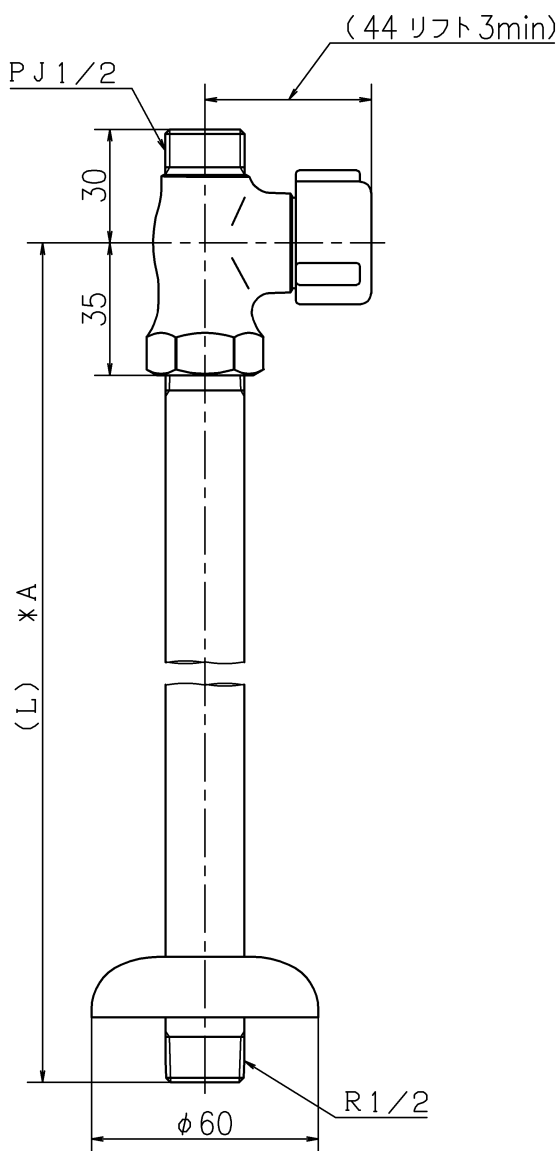

C

C

D

D

E

E

*A

L	品番
327	KU330DN300
377	KU330DN350
389	KU330DN370
447	KU330DN420
477	KU330DN450

第三角法 Third Angle Projection

品番 Model No.

KU330DN300 *A

製図 Drawn

25.07.29

尺度 Scale

1/2

図名 Name

ストレート形止水栓

株式会社 KVK

図番 Drawing No.

352499 WA
Revision

1

4

F

F