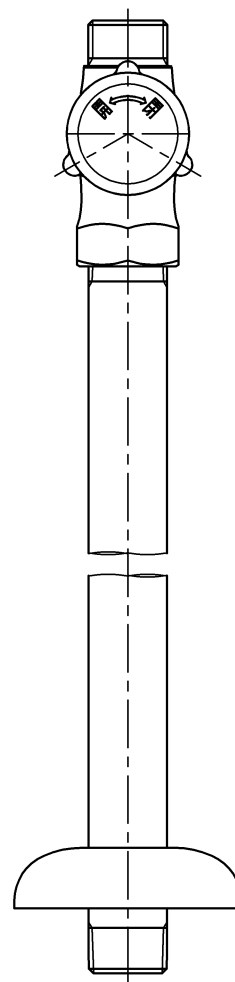

1

2

3

4

A

A

B

B

C

C

D

D

E

E

*A

L	品番
327	KU330DN300
377	KU330DN350
389	KU330DN370
447	KU330DN420
477	KU330DN450

第三角法 Third Angle Projection

品番 Model No.

KU330DN300 *A

製図 Drawn

25.07.29

尺度 Scale

1/2

図名 Name

ストレート形止水栓

株式会社 KVK

図番 Drawing No.

352499 WA
Revision

1

4

F

F