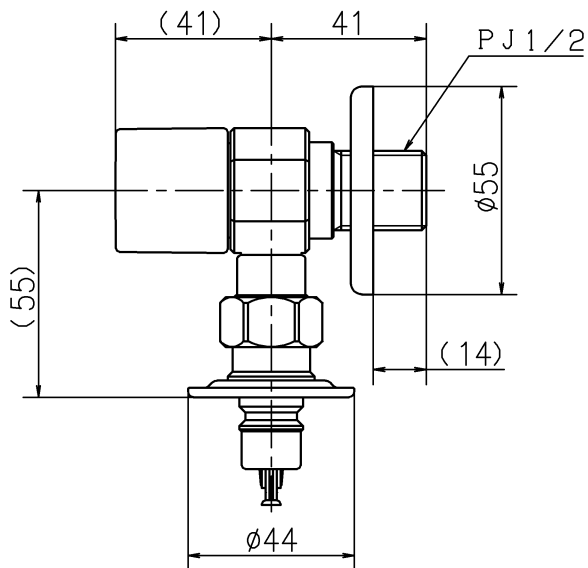

C

C

D

D

E

E

第三角法 Third Angle Projection

品番 Model No.

KU260K・KU260KZ

製図 Drawn

25.09.29

尺度 Scale

1/2

図名 Name

洗濯機用水栓

F