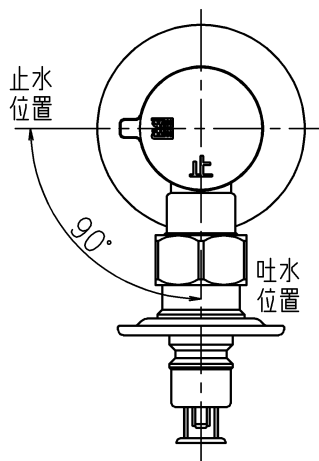

C

C

D

D

E

E

第三角法 Third Angle Projection

品番 Model No.

KU260K・KU260KZ

製図 Drawn

25.09.29

尺度 Scale

1/2

図名 Name

洗濯機用水栓

F