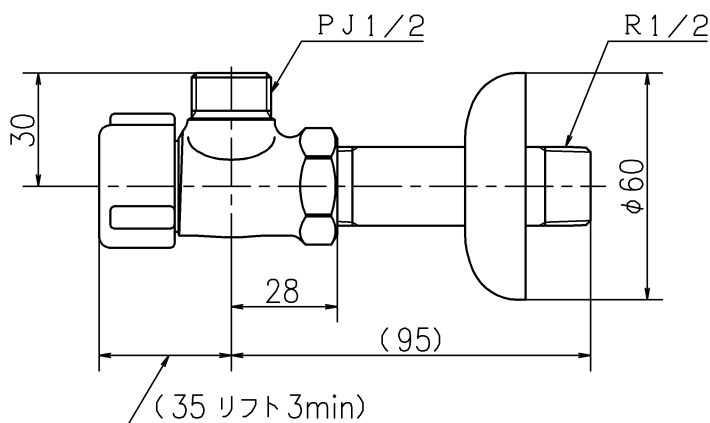

第三角法 Third Angle Projection

品番 Model No.

KU320KN75・KU320KSN75

製図 Drawn

25.07.29

尺度 Scale

1/2

図名 Name