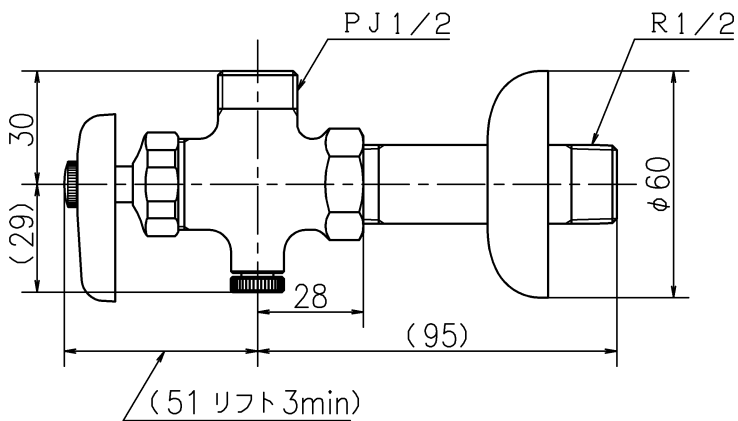

第三角法 Third Angle Projection

品番 Model No.

K6W-P2

製図 Drawn

25.07.28

尺度 Scale

1/2

図名 Name