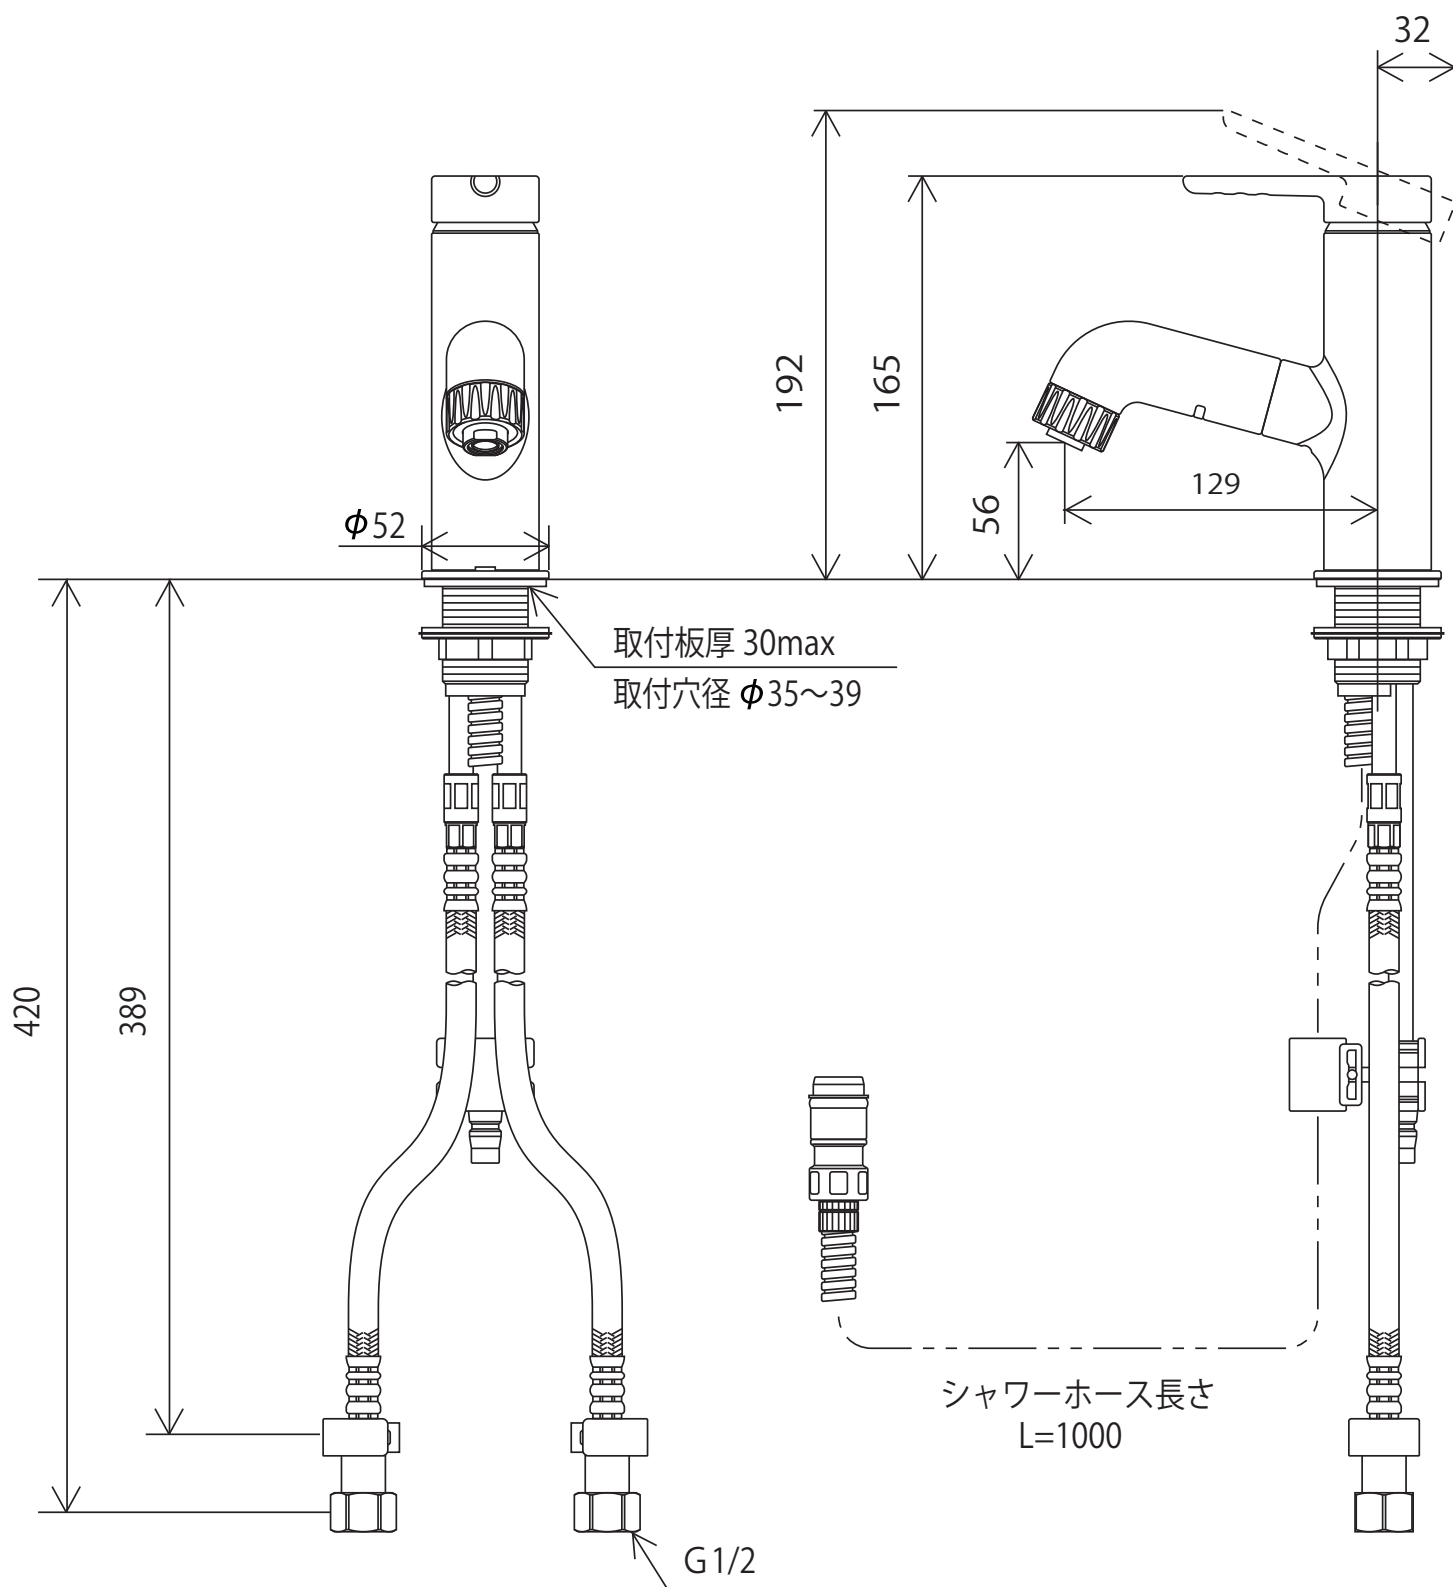

FSL210DEFT

※吐水口本体は左右に振れる仕様ではありません(固定式)

〈取付工具 KPS955〉