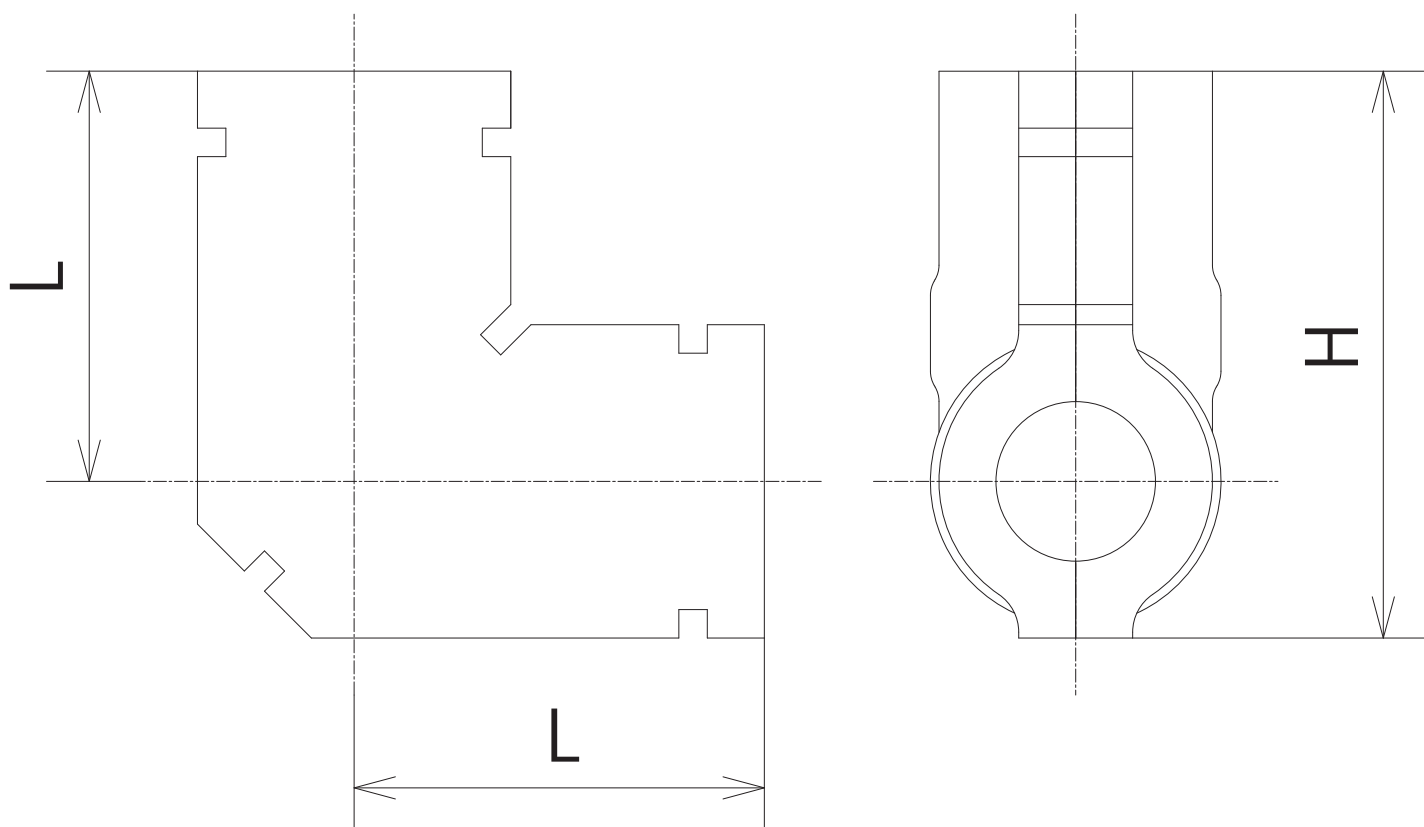

GDH-L13

GDH-L20

品番	適合サイズ	L	H
GDH-L13	13	72	100
GDH-L20	16・20	90	123