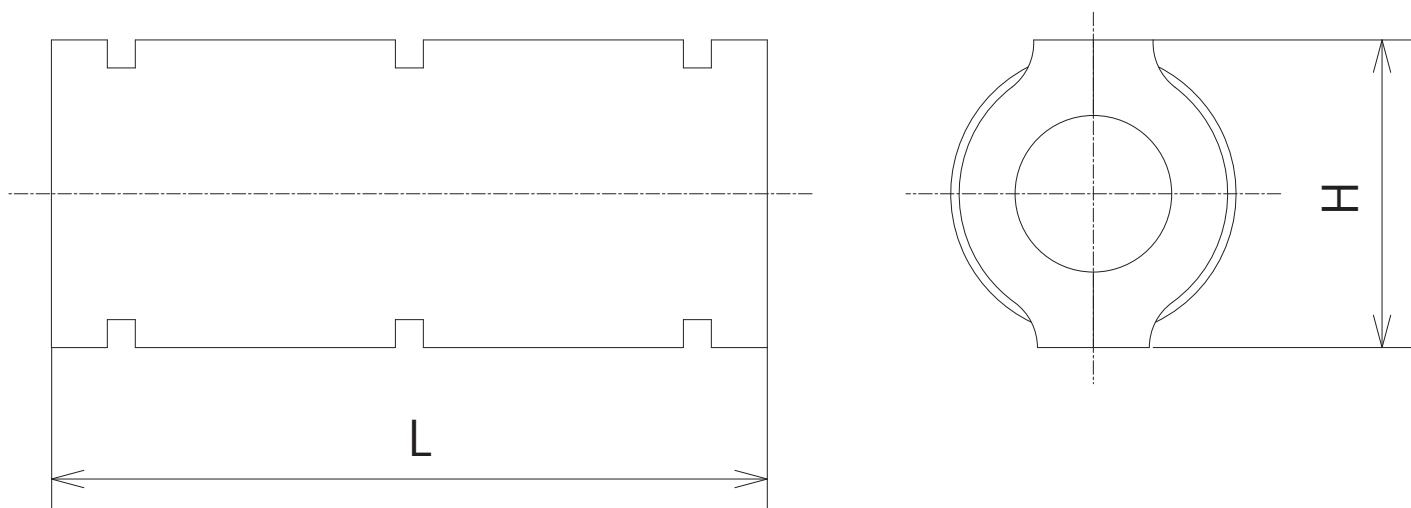

# GDH-S13・GDH-S16 GDH-S20

品番	適合サイズ	L	H
GDH-S13	10・13	128	55
GDH-S16	16	134	62
GDH-S20	20	150	68