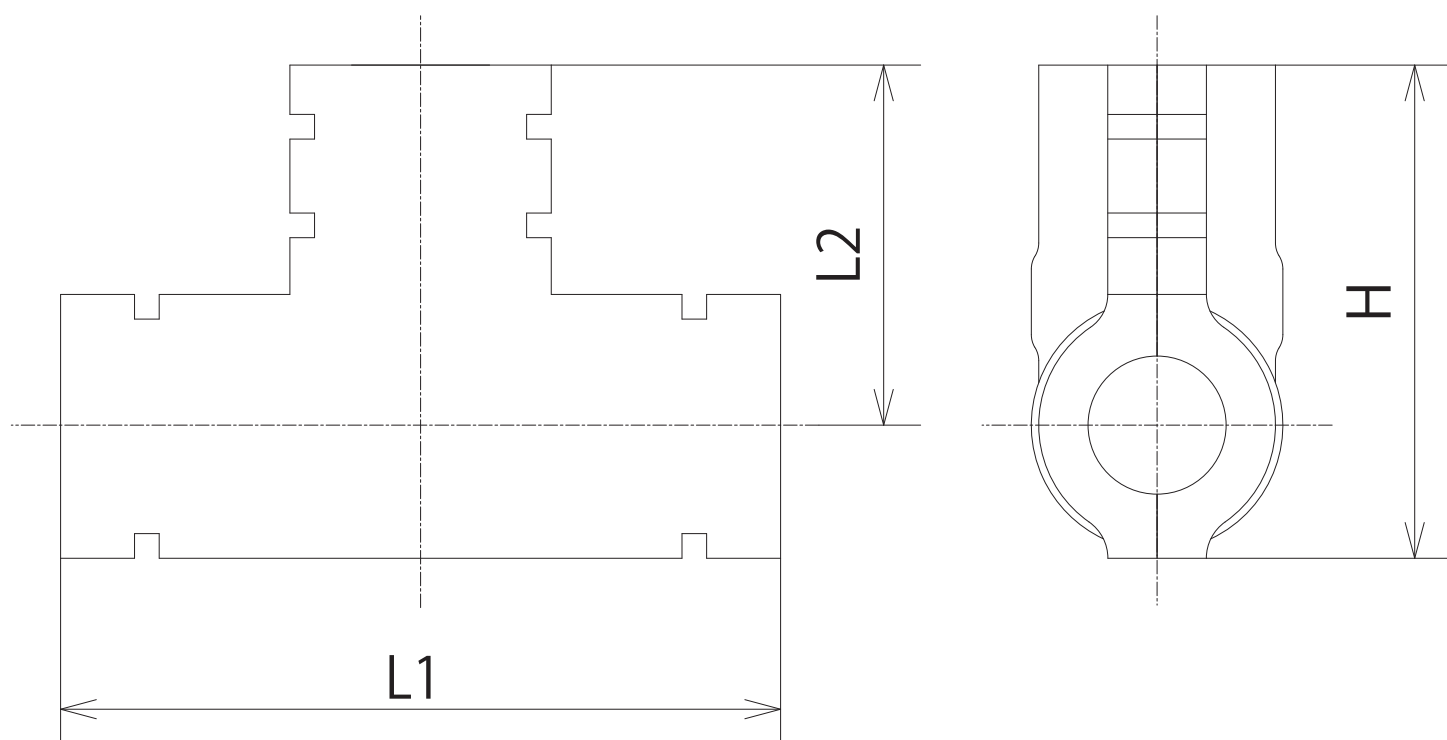

GDH-T13 ・ GDH-T16 GDH-T20

品番	適合サイズ	L1	L2	H
GDH-T13	13	146	73	100
GDH-T16	16	156	78	108
GDH-T20	20	180	90	123